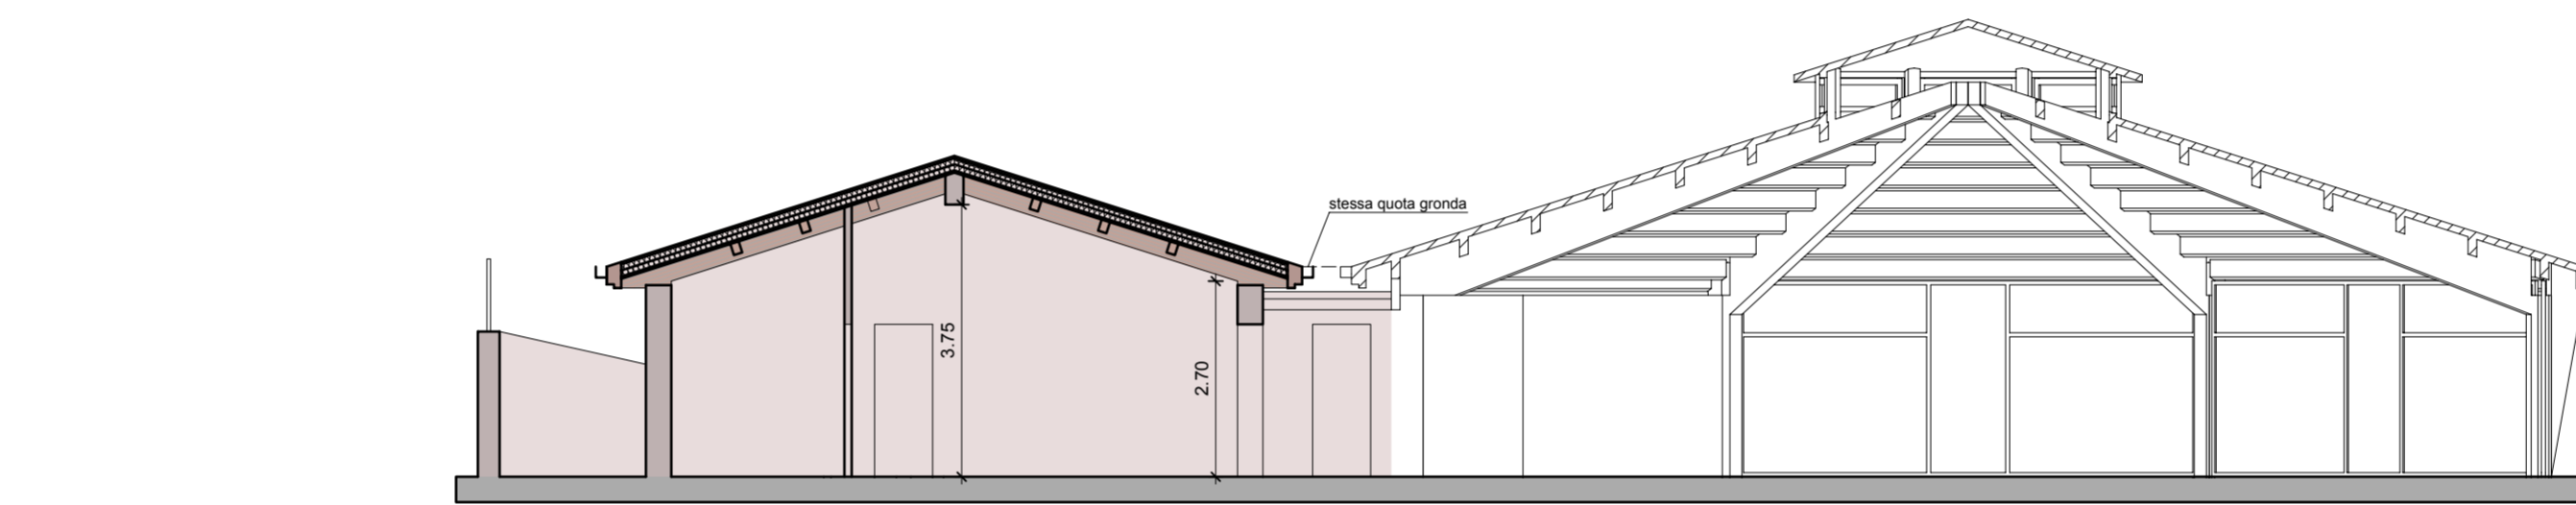

SEZIONE A-A