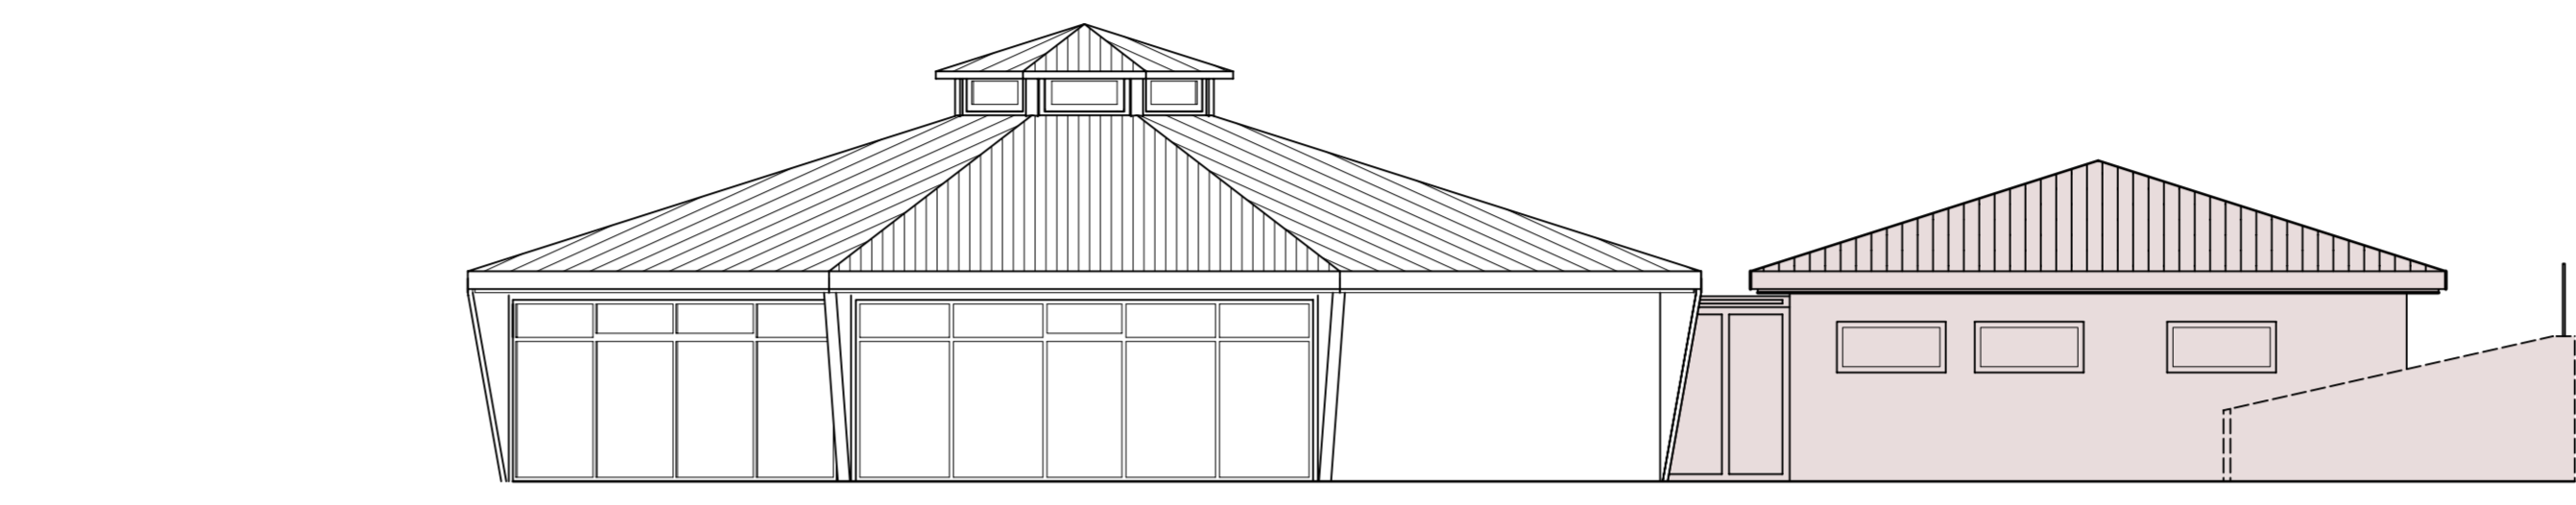

RETRO

Provincia di Pesaro-Urbino
COMUNE DI FANO

A.S.D. TIRO A VOLO FANO
CON SEDE IN FANO LOCALITA'
MONTESCHIANTELLO VIA LOCALITA' METAURILIA.

P. BROCCOLI
ARCHITETTO
Via De Amici 16 tel. 02780
60039 FANO (PS)
P.I. 030920048
e-mail: studiobroccoli@alice.it

Il Progettista
Architetto Pietro Broccoli

AMPLIAMENTO IMPIANTO SPORTIVO TIRO A VOLO
FANO, SITO IN LOCALITA' MONTESCHIANTELLO,
STRADA COMUNALE LOCALITA' METAURILIA.

UNICA

STATO PROGETTO

PLANIMETRIE E DATI TECNICI