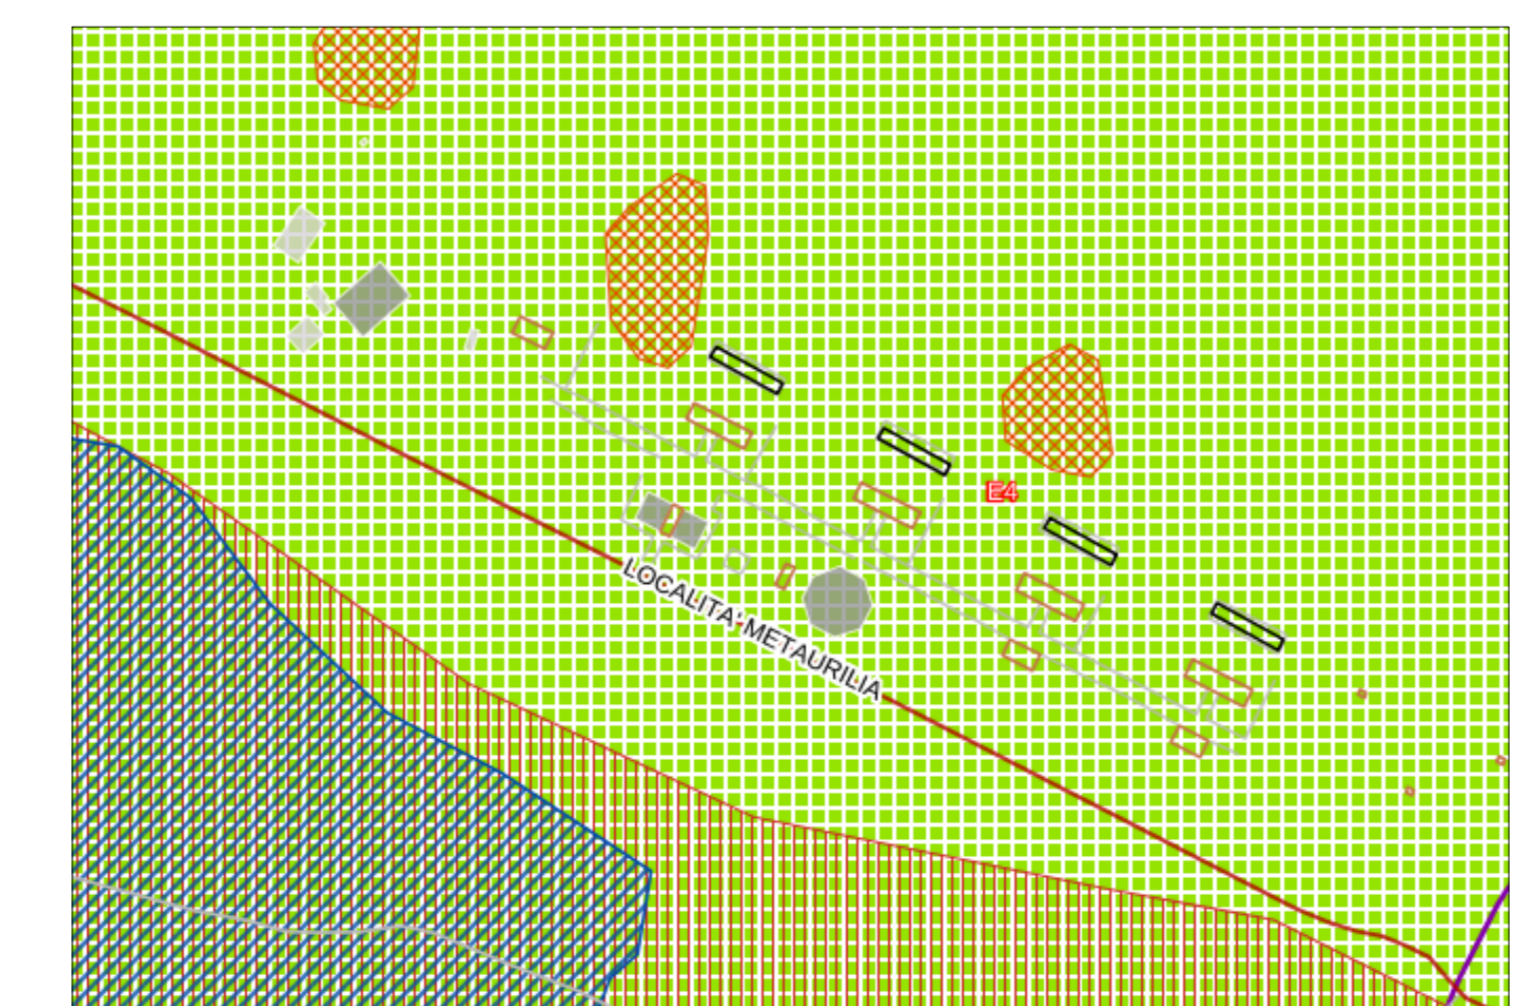

STRALCIO DI P.R.G. SCALA 1:2000