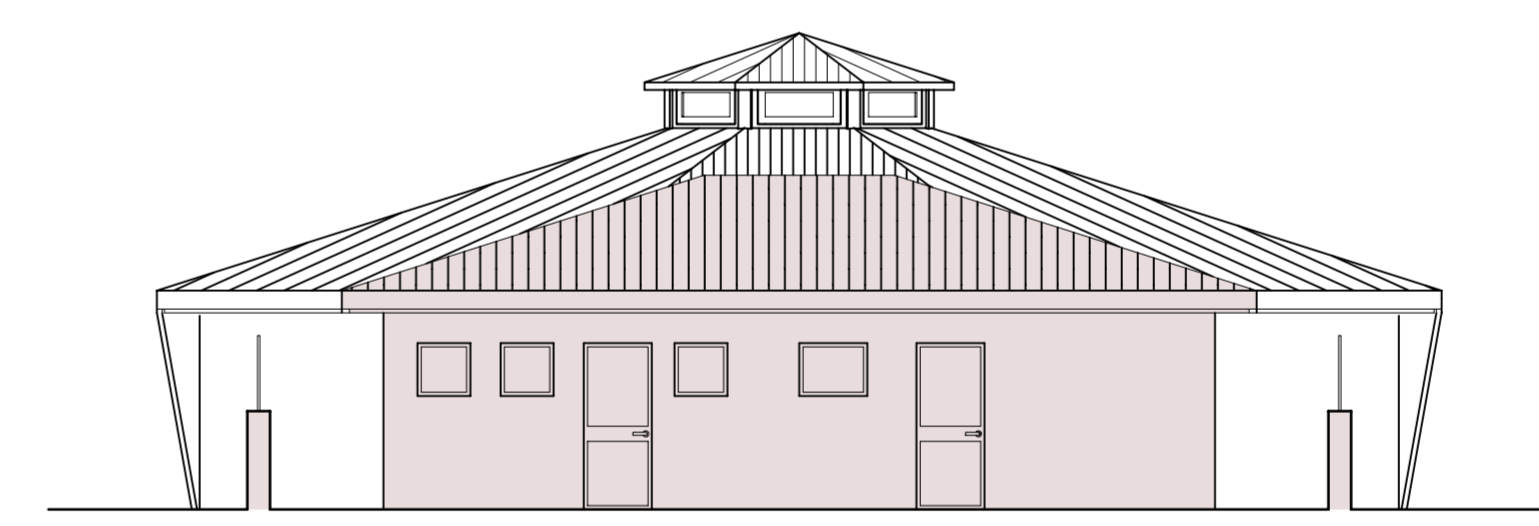

FIANCO SINISTRO