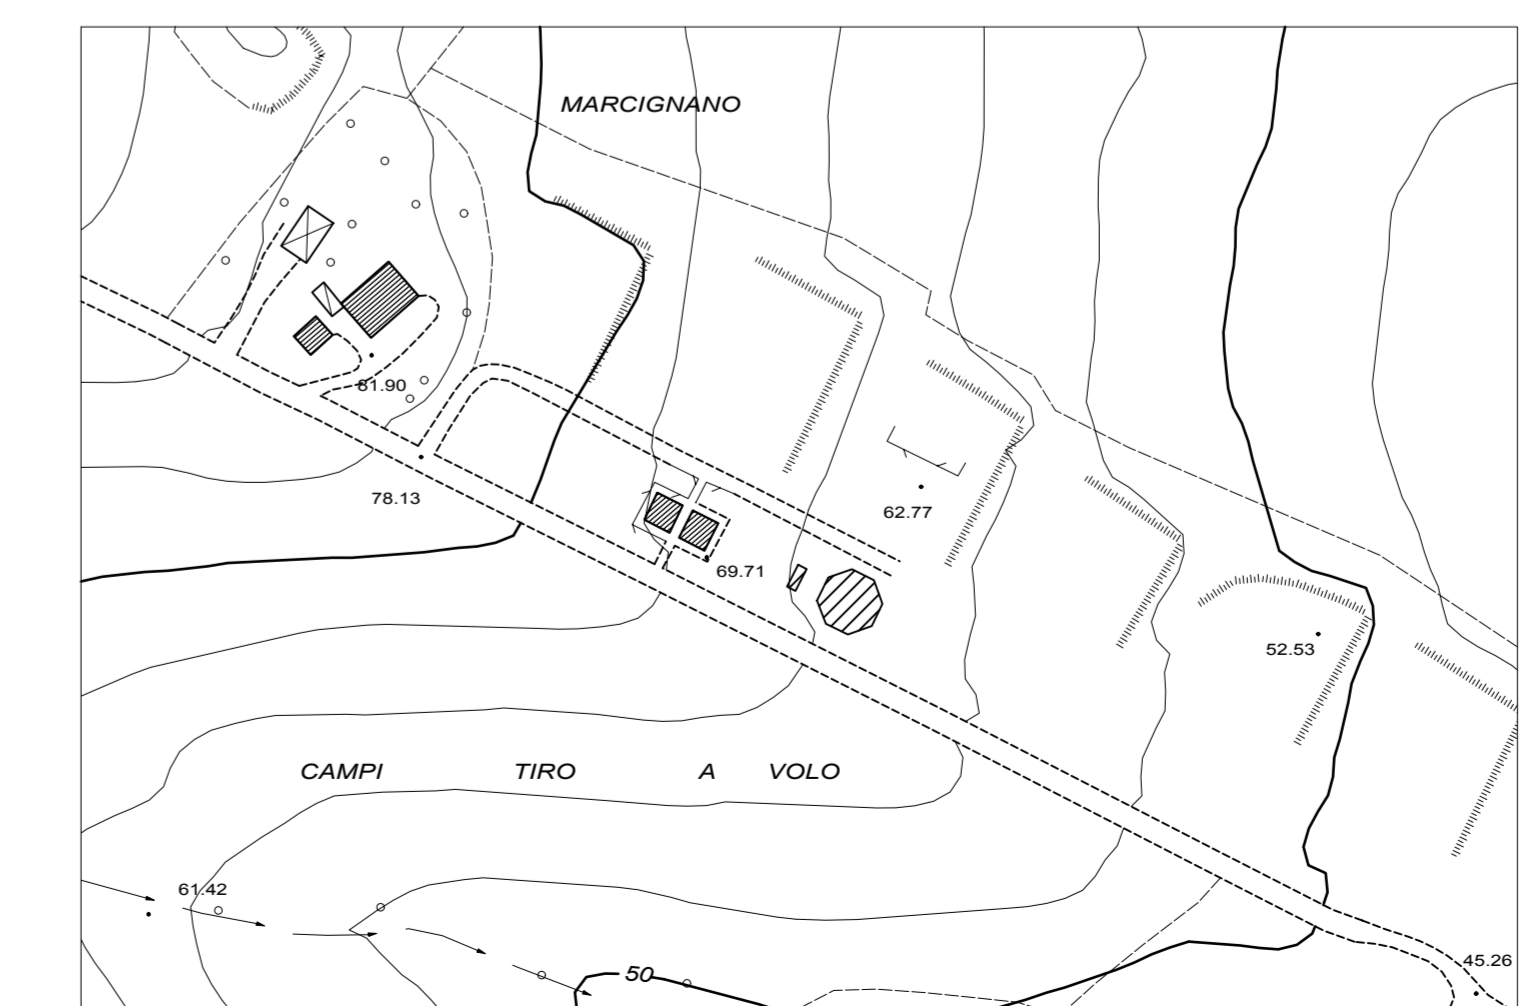

AEREOFOTOGRAMMETRIA SCALA 1:2000

Provincia di Pesaro-Urbino
COMUNE DI FANO

A.S.D. TIRO A VOLO FANO
CON SEDE IN FANO LOCALITA'
MONTESCHIANTELLO VIA LOCALITA' METAURILIA.

P. BROCCOLI
ARCHITETTO
Via De Amici 16 tel. 02780
60039 FANO (PS)
P.I. 030920048
e-mail: studiobroccoli@alice.it

Il Progettista
Architetto Pietro Broccoli

AMPLIAMENTO IMPIANTO SPORTIVO TIRO A VOLO
FANO, SITO IN LOCALITA' MONTESCHIANTELLO,
STRADA COMUNALE LOCALITA' METAURILIA.

UNICA

STATO PROGETTO

PLANIMETRIE E DATI TECNICI