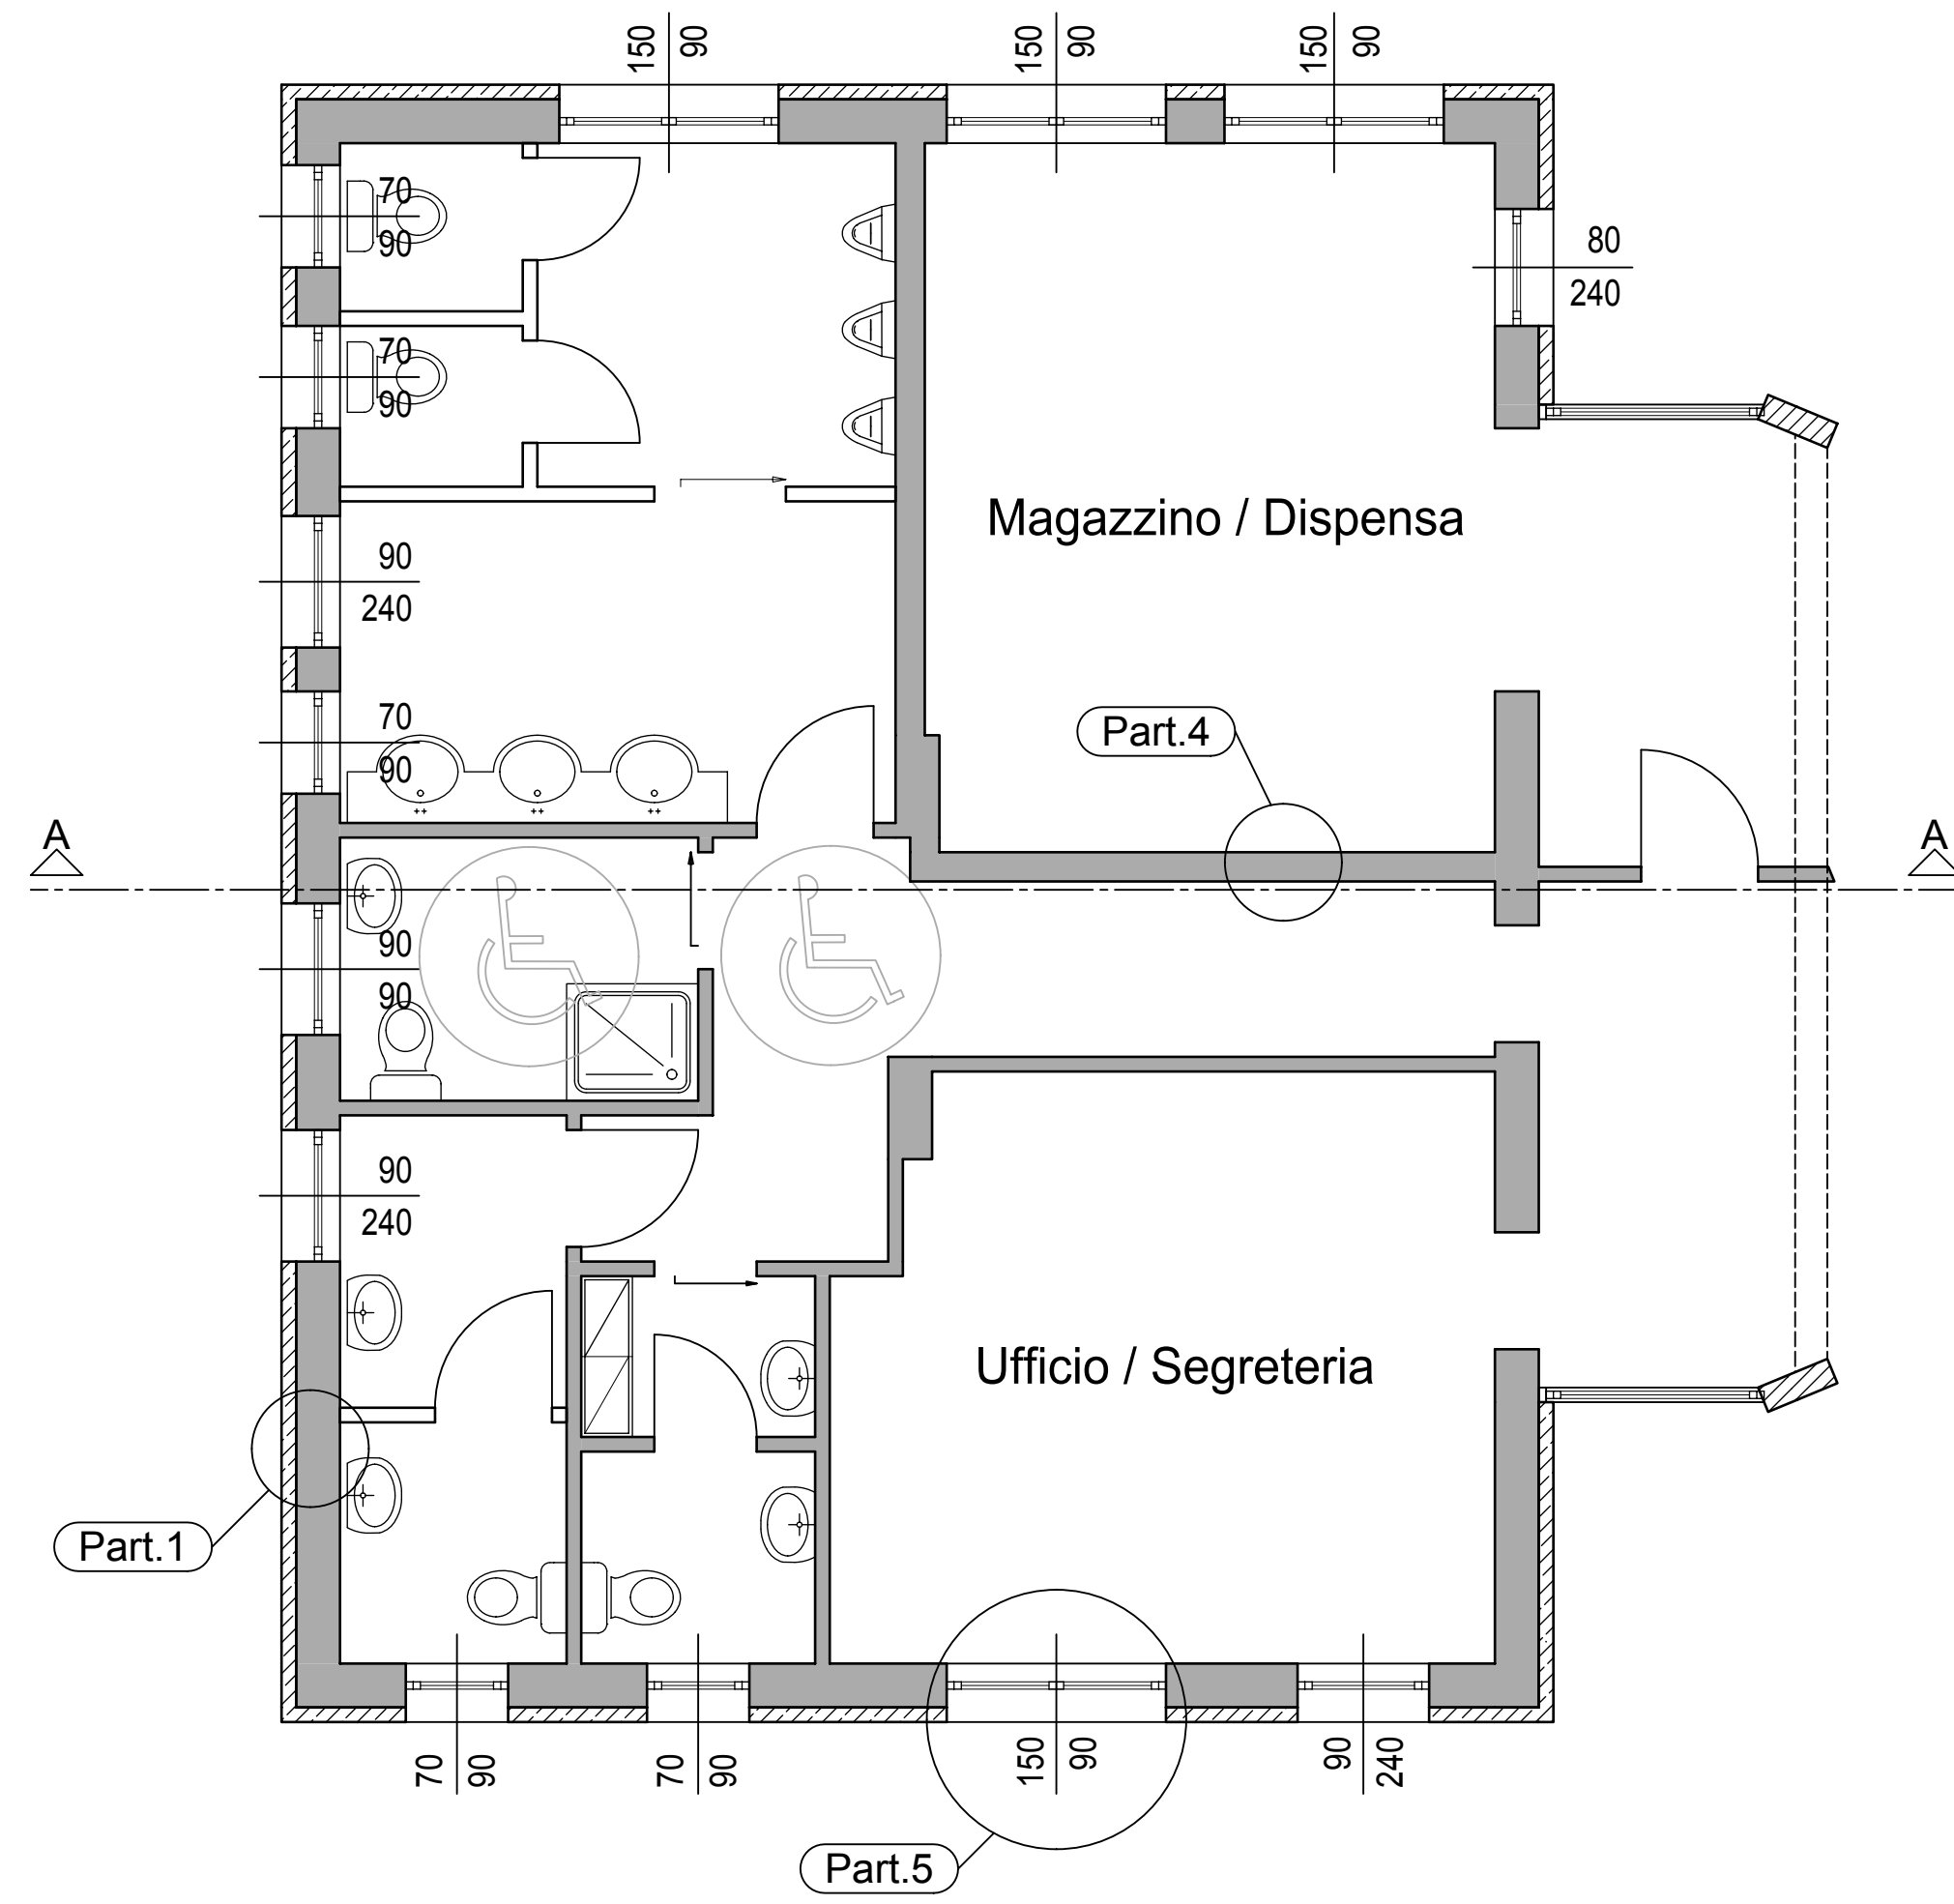

PLANIMETRIA