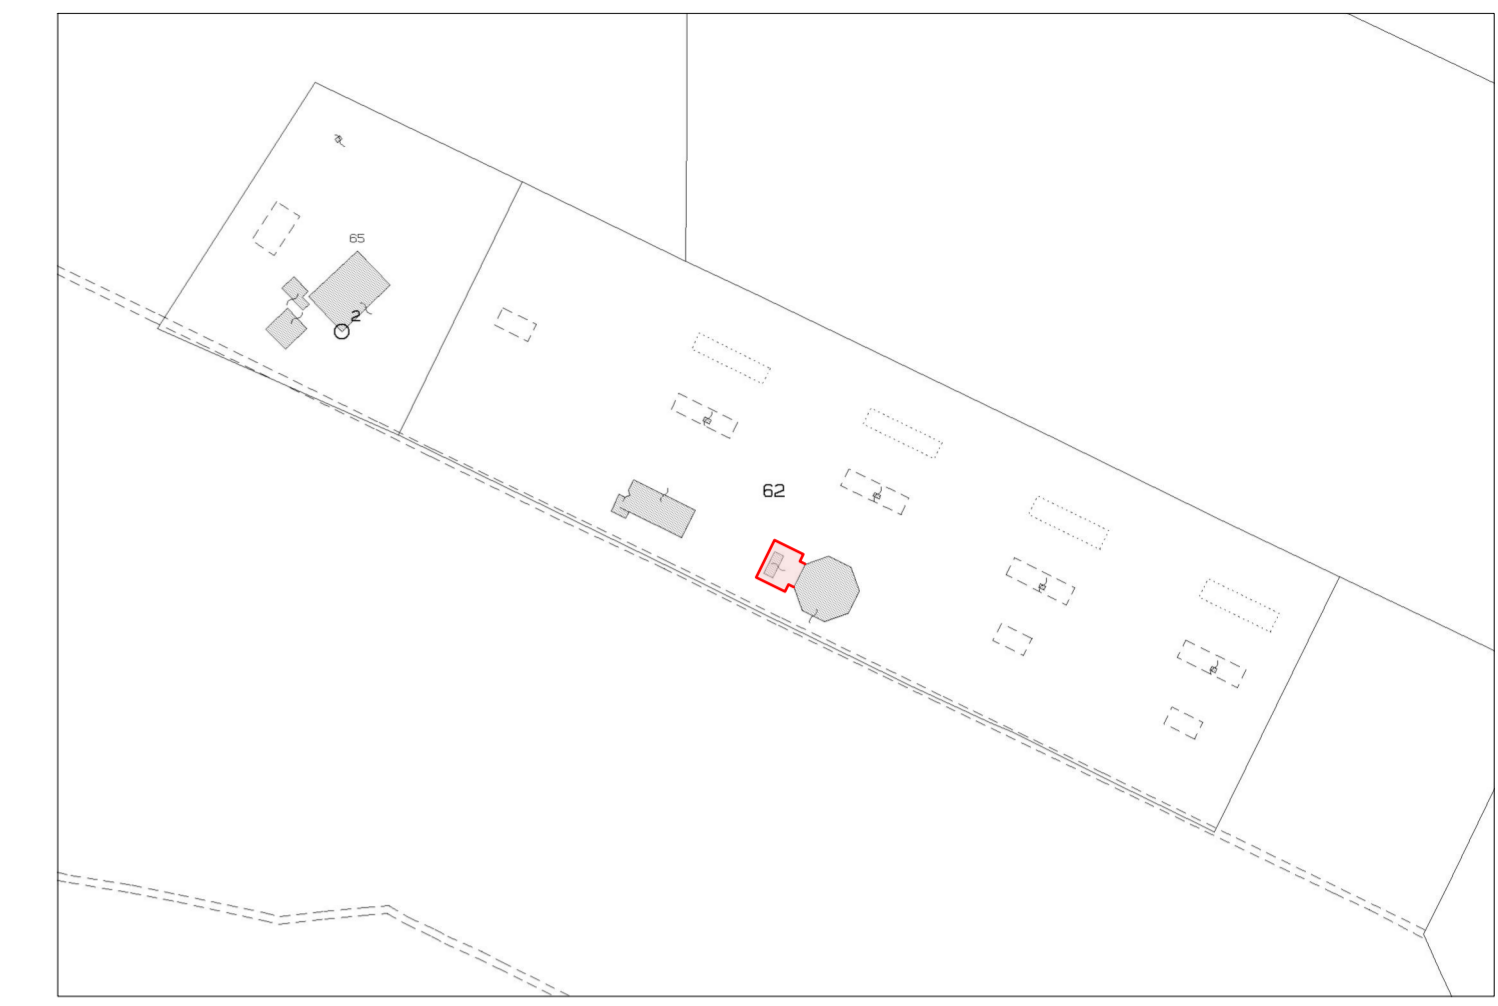

ESTRATTO DI MAPPA SCALA 1:2000