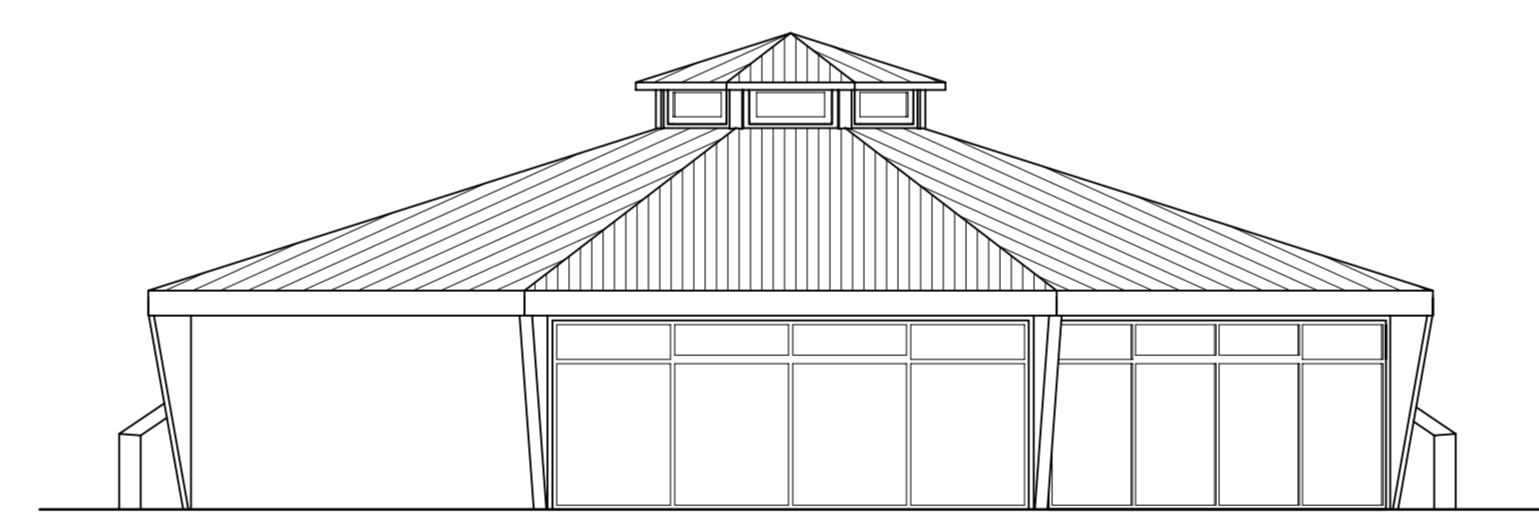

FIANCO DESTRO