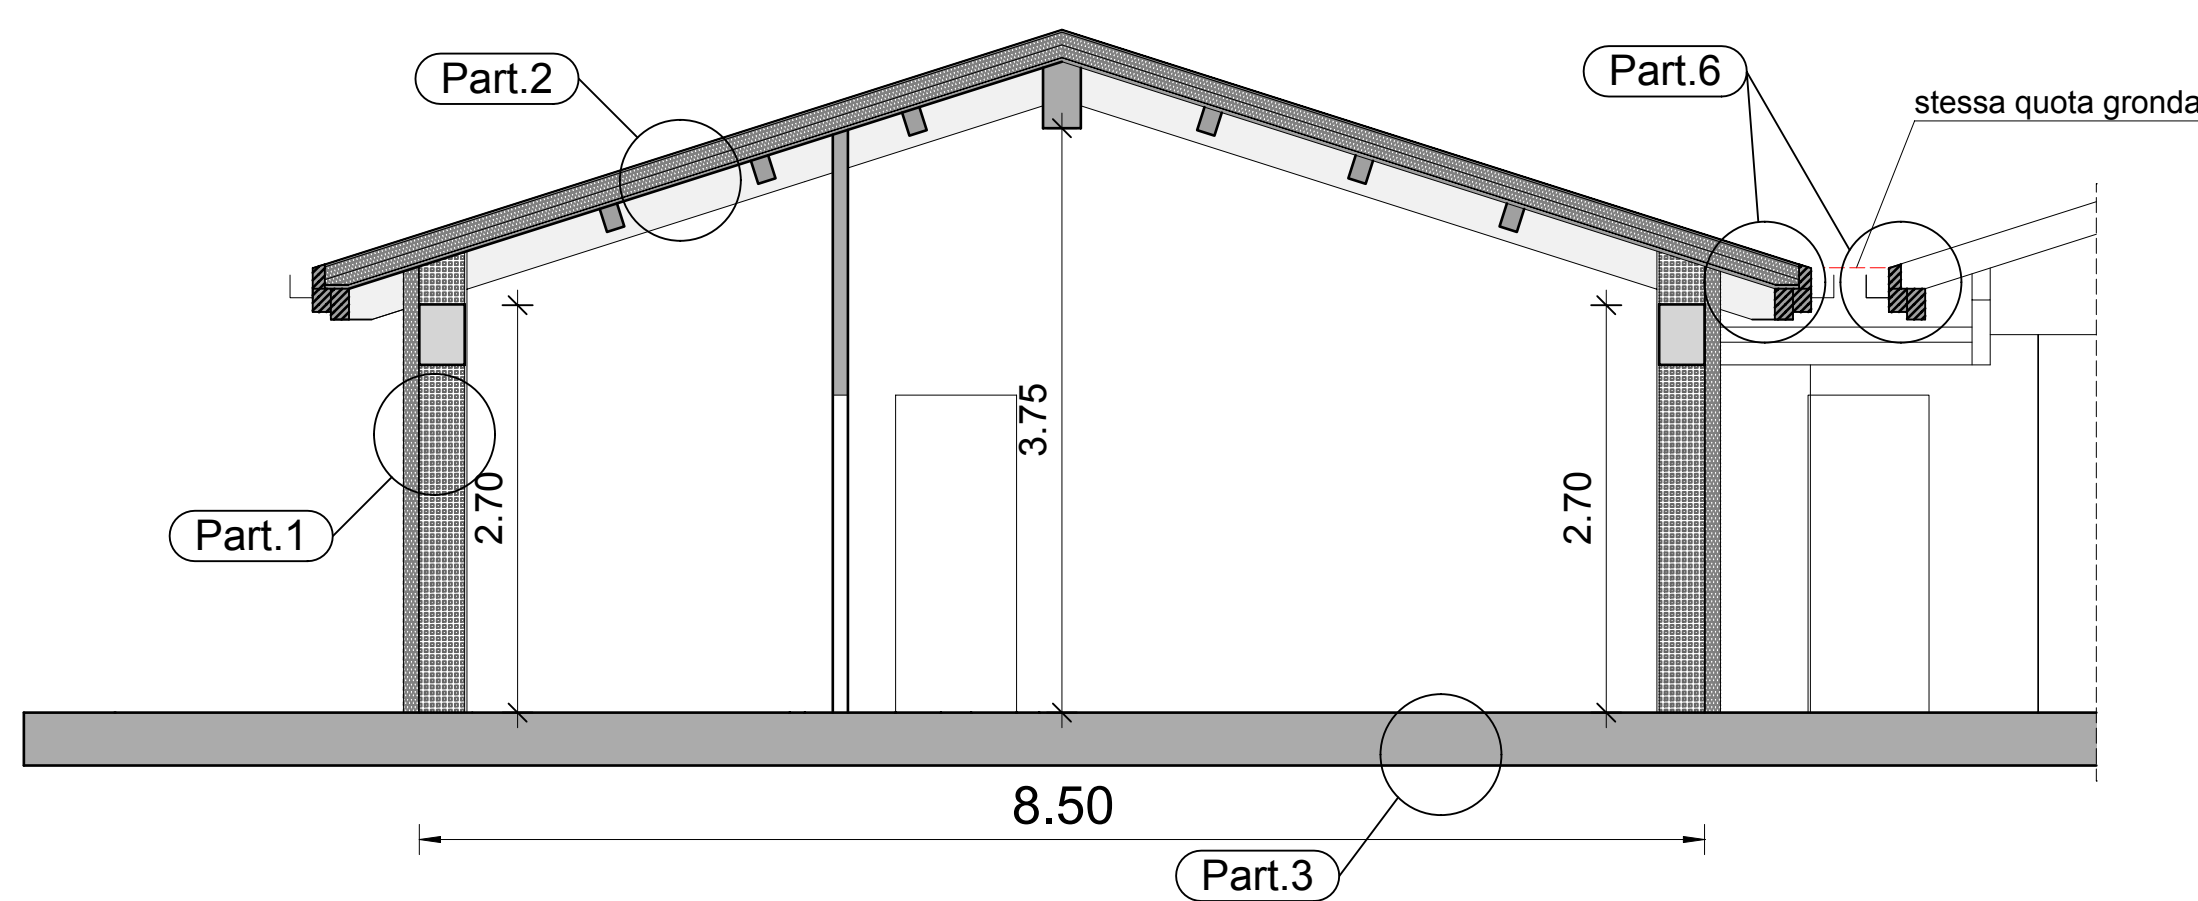

SEZIONE

Part.1

Particolare muro esterno