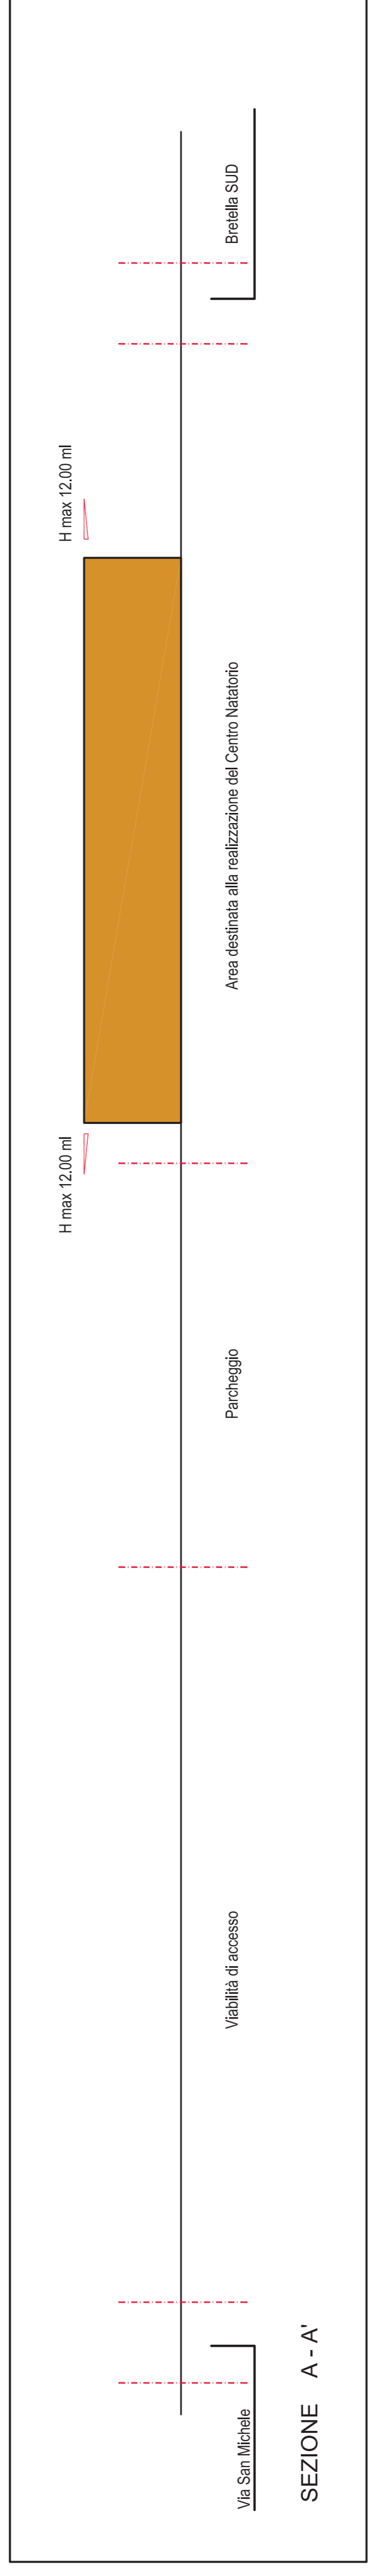

LEGENDA

	PERIMETRO COMPARTO ST3_P39
	MASSIMO INGOMBRO EDIFICIO
	STRADA
	MARCIAPIEDI
	PARCHEGGI
	AUOLE PARCHEGGI
	PISTA CICLOFEDONALE
	PISTA CICLABILE
	VERDE
	CABINA ENEL
	LIMITE PROPRIETA' AUTOSTRADE
	LIMITE FASCIA DI RISPETTO

Scala 1:500