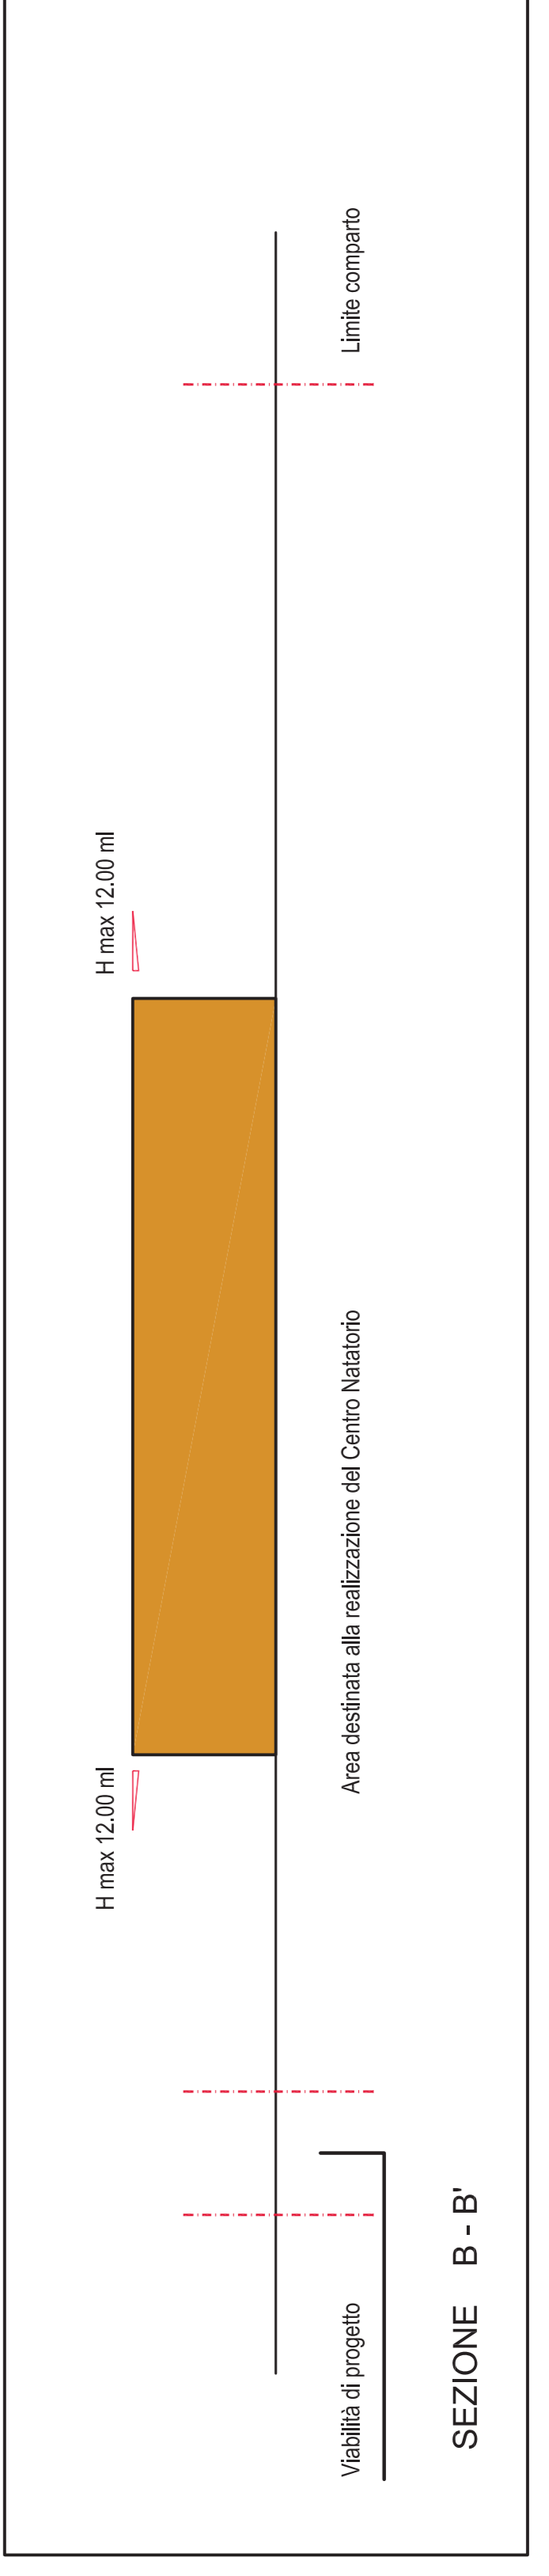

LEGENDA

	PERIMETRO COMPARTO ST3_P39
	MASSIMO INGOMBRO EDIFICIO
	STRADA
	MARCIAPIEDI
	PARCHEGGI
	AUOLE PARCHEGGI
	PISTA CICLOFEDONALE
	PISTA CICLABILE
	VERDE
	CABINA ENEL
	LIMITE PROPRIETA' AUTOSTRADE
	LIMITE FASCIA DI RISPETTO

Scala 1:500