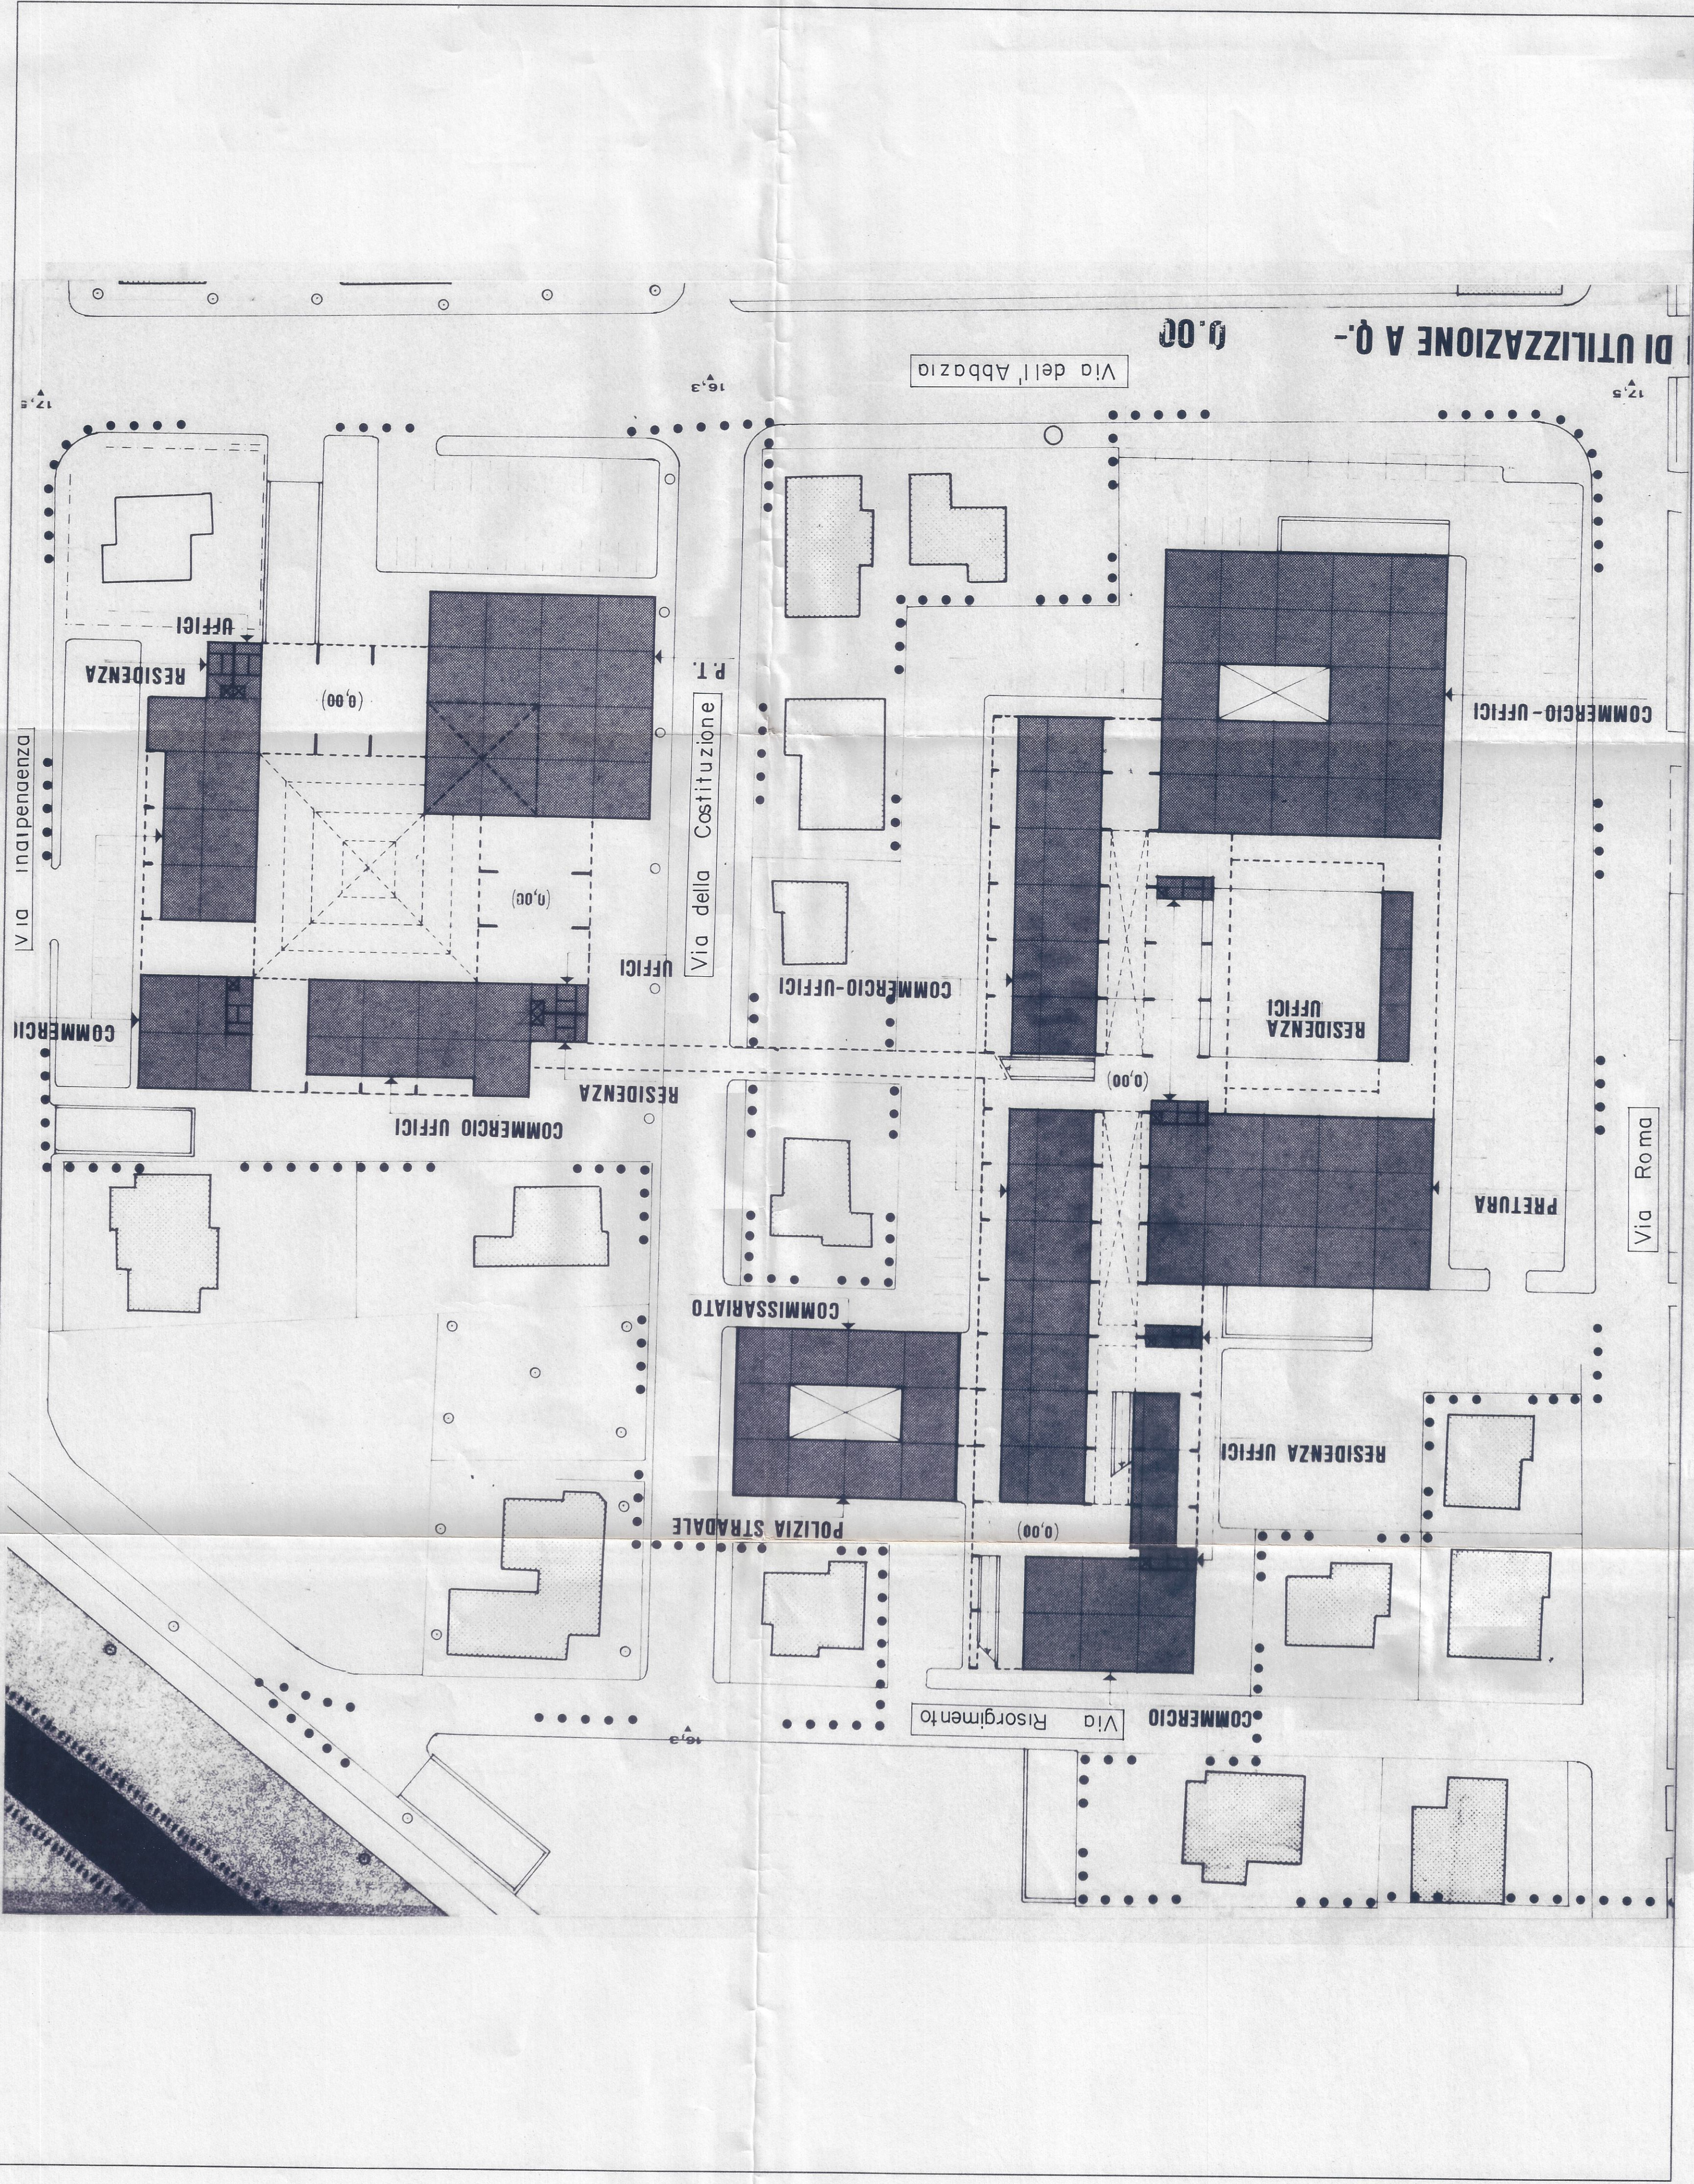

PIANO PARTICOLAREGGIATO VICENTE