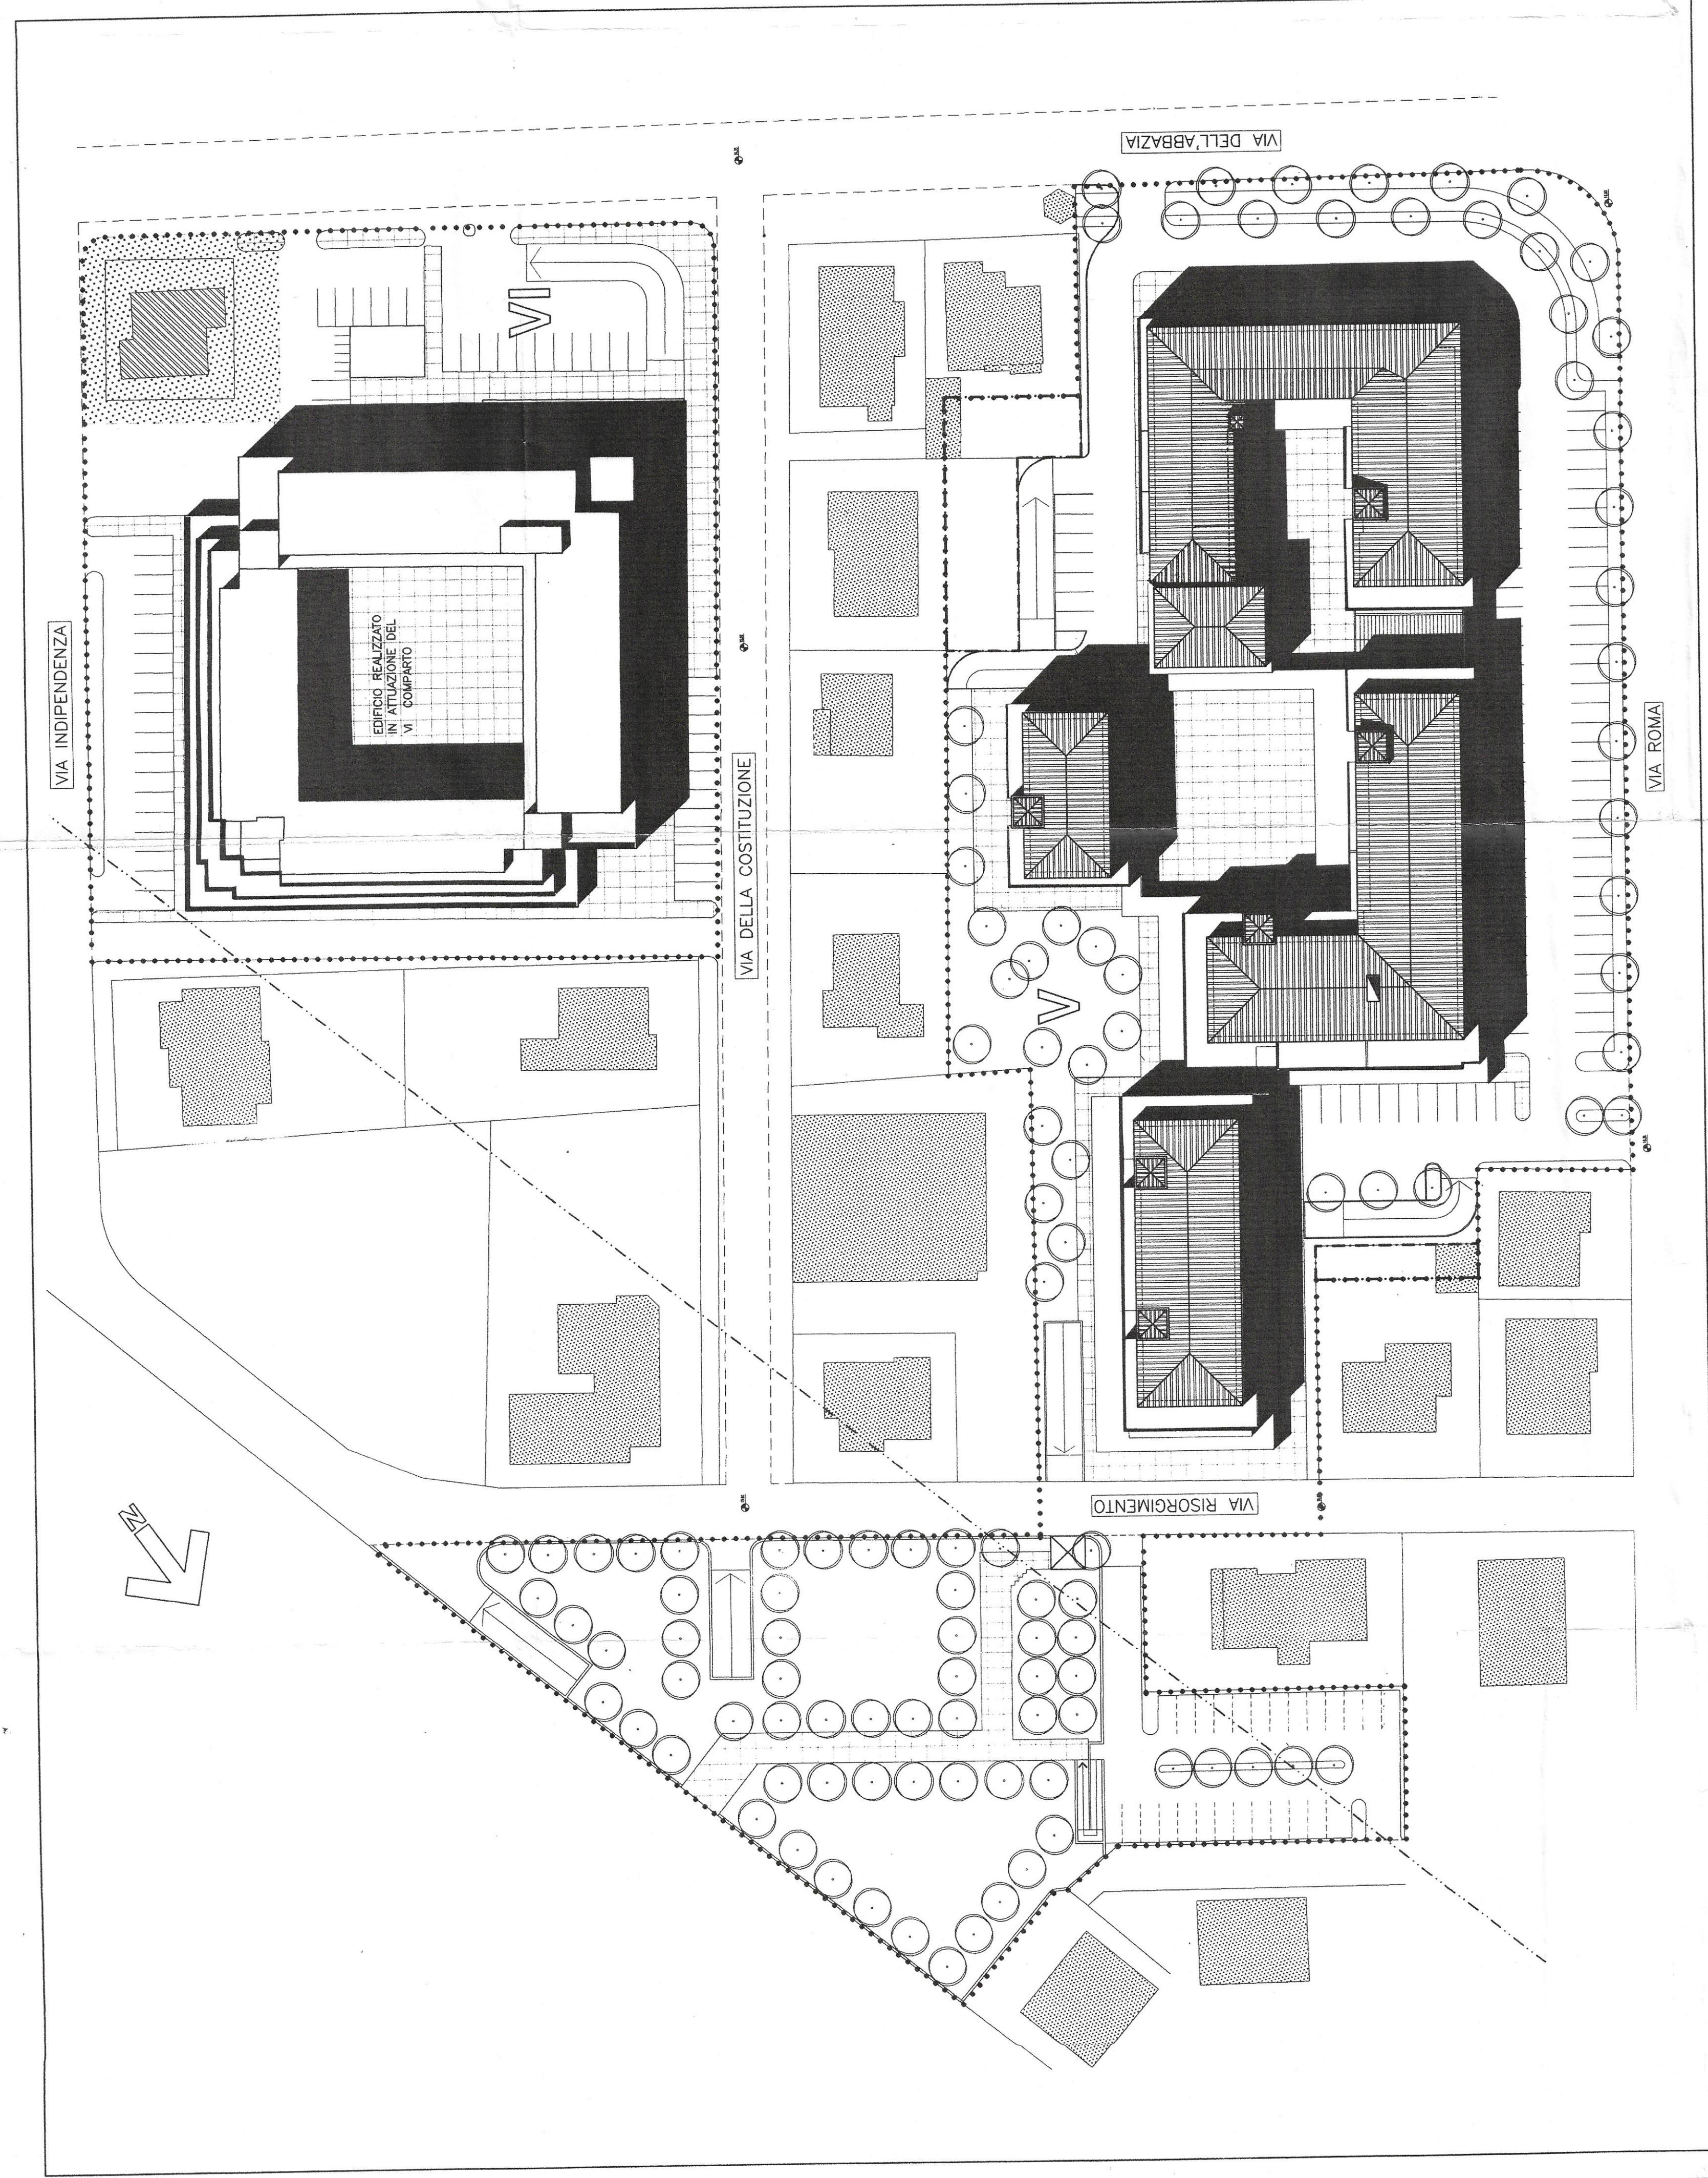

PIANO PARTICOLAREGGIATO VICENTE

PIANO PARTICOLAREGGIATO VARIATO

LEGENDA

- Limite intervento
- - - - - Limite rasoio di rispetto Cordele Abate
- Edificio esistente
- Lotti edificabili

COMUNE DI FANO
(Provincia di Pesaro e Urbino)

**PIANO PARTICOLAREGGIATO
DEL CENTRO PER LE
ATTIVITA' TERZIARIE**

VARIANTE COMPARTI V e VI
(LIMITATAMENTE ALLA ZONA NON SOGGETTA A VINCOLO)

Objetto:	SCHEMA PLANTVOLUMETRICO	TAV.	5
Scala:	Maggio 87	Appiamento	Scala 1/600