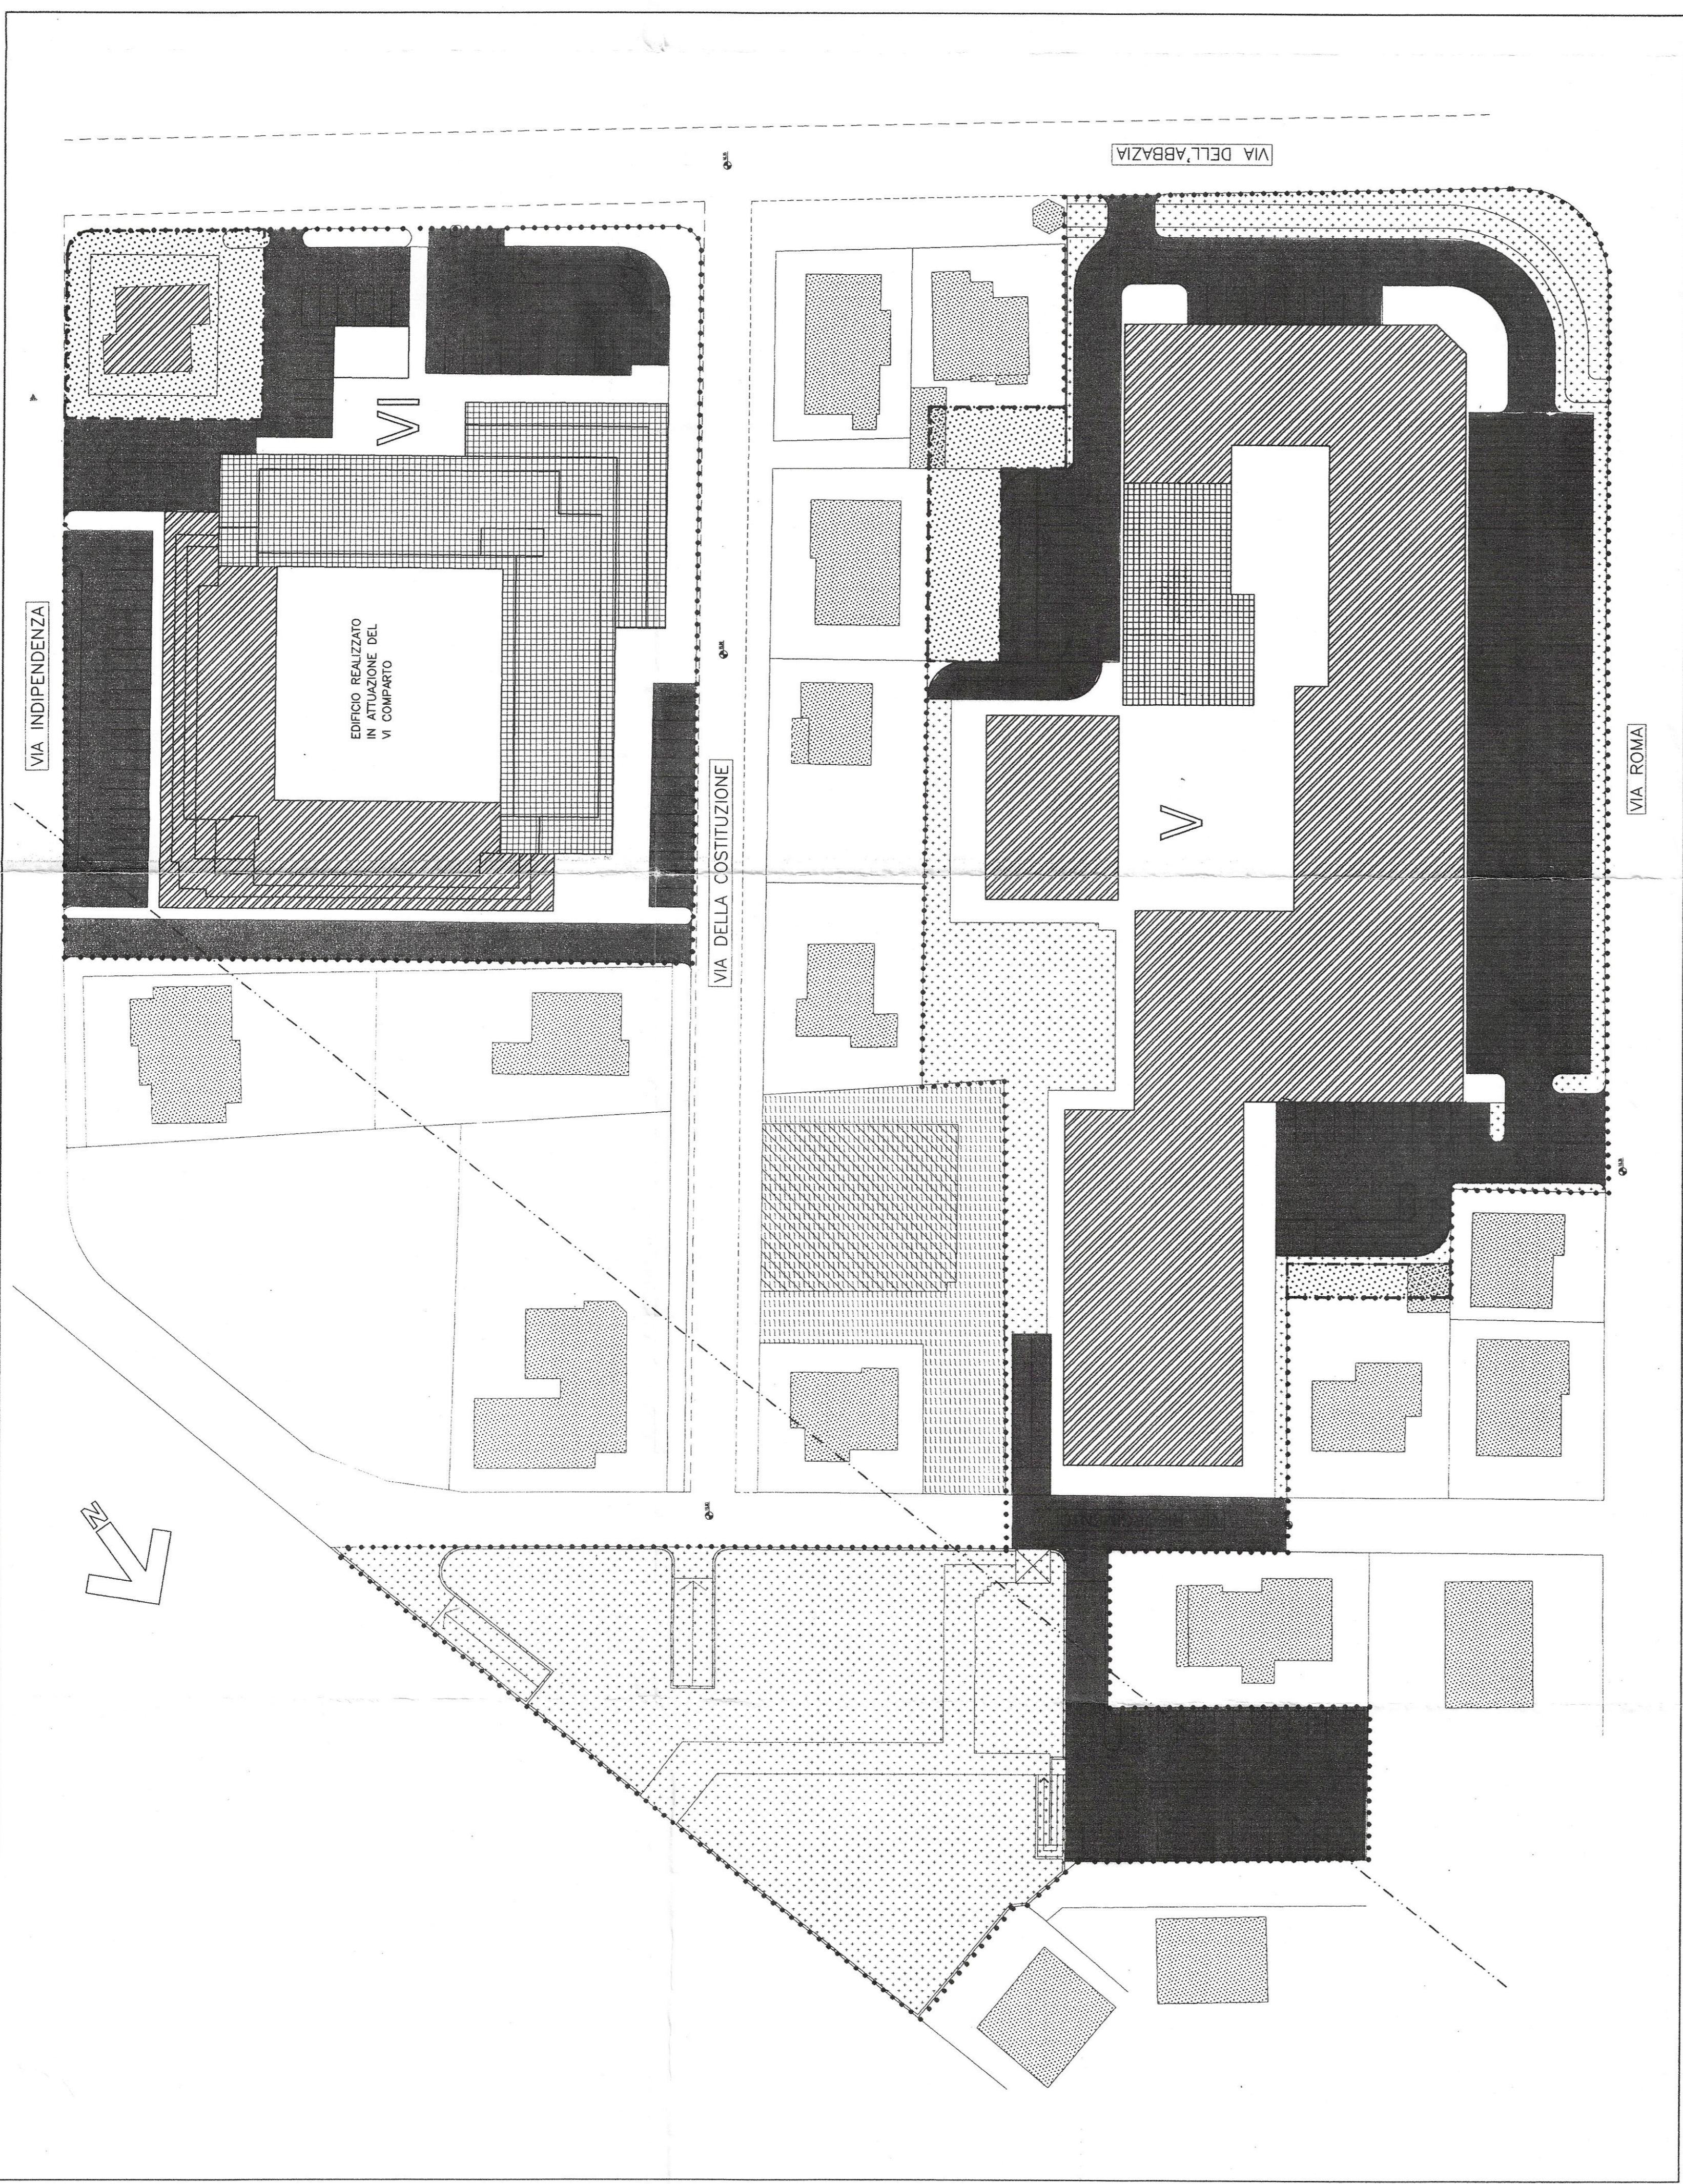

PIANO PARTICOLAREGGIATO VICENTE

PIANO PARTICOLAREGGIATO VARIATO

LEGENDA

.....	Limite intervento	▨	Edifici pubblici
-----	Limite fascia di rispetto Canale Abboni	▧	Misto
▨	Edifici esistenti	▩	Verde pubblico
▩	Quale terreno	▪	Verde privato
▪	Residenza	▫	Viabilità corribile
▫	Attività terziarie	▬	Viabilità pedonale

COMUNE DI FANO
(Provincia di Pesaro e Urbino)

PIANO PARTICOLAREGGIATO DEL CENTRO PER LE ATTIVITA' TERZIARIE

VARIANTE COMPARTI V e VI
(LIMITATAMENTE ALLA ZONA NON SOGGETTA A VINCOLO)

SETTORE URBANISTICA
Pianificazione Territoriale
Il Responsabile
STUDIO DI ARCHITETTURA
Anselmi M. Casari F. Cori G.

Oggetto	DESTINAZIONE D'USO DELLE AREE E DEGLI EDIFICI	TM.	2
Data	Aggiornamento	Scala	1/500