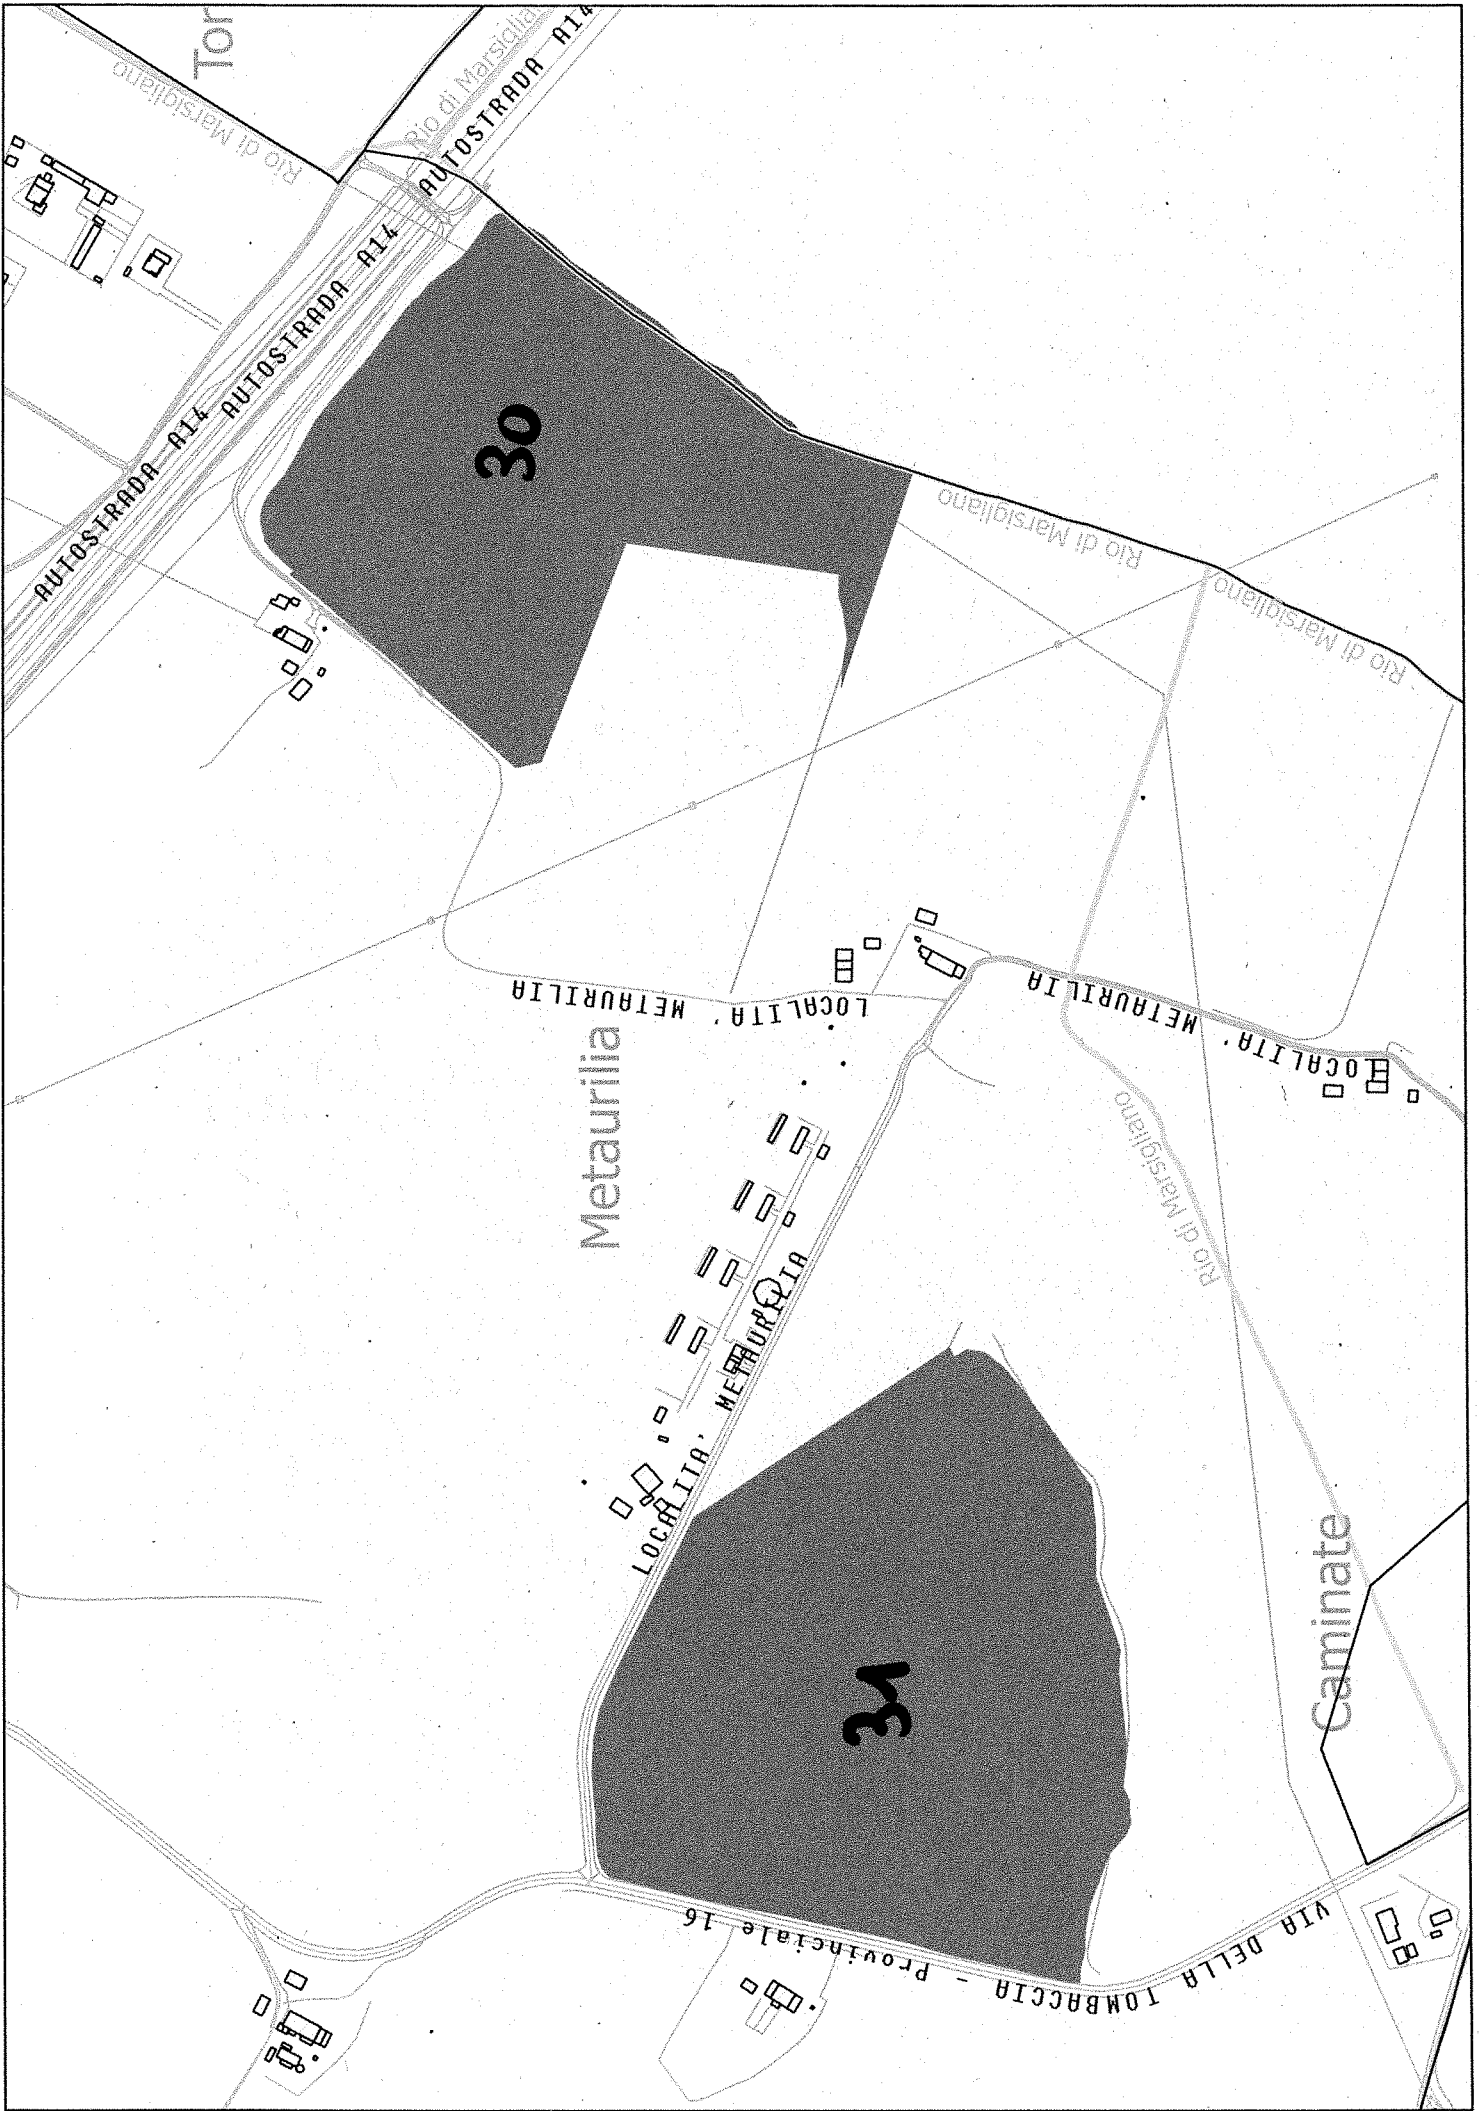

Tor

AUTOSTRADA A14
Rio di Marsigliano
AUTOSTRADA A14
Rio di Marsigliano
AUTOSTRADA A14

30

Rio di Marsigliano

LOCALITA' METAURILIA

Metaurilia

LOCALITA' METAURILIA

LOCALITA' METAURILIA

Rio di Marsigliano

Caminata

31

VIA DELLA TOMBRACCIA - Provinciale 16