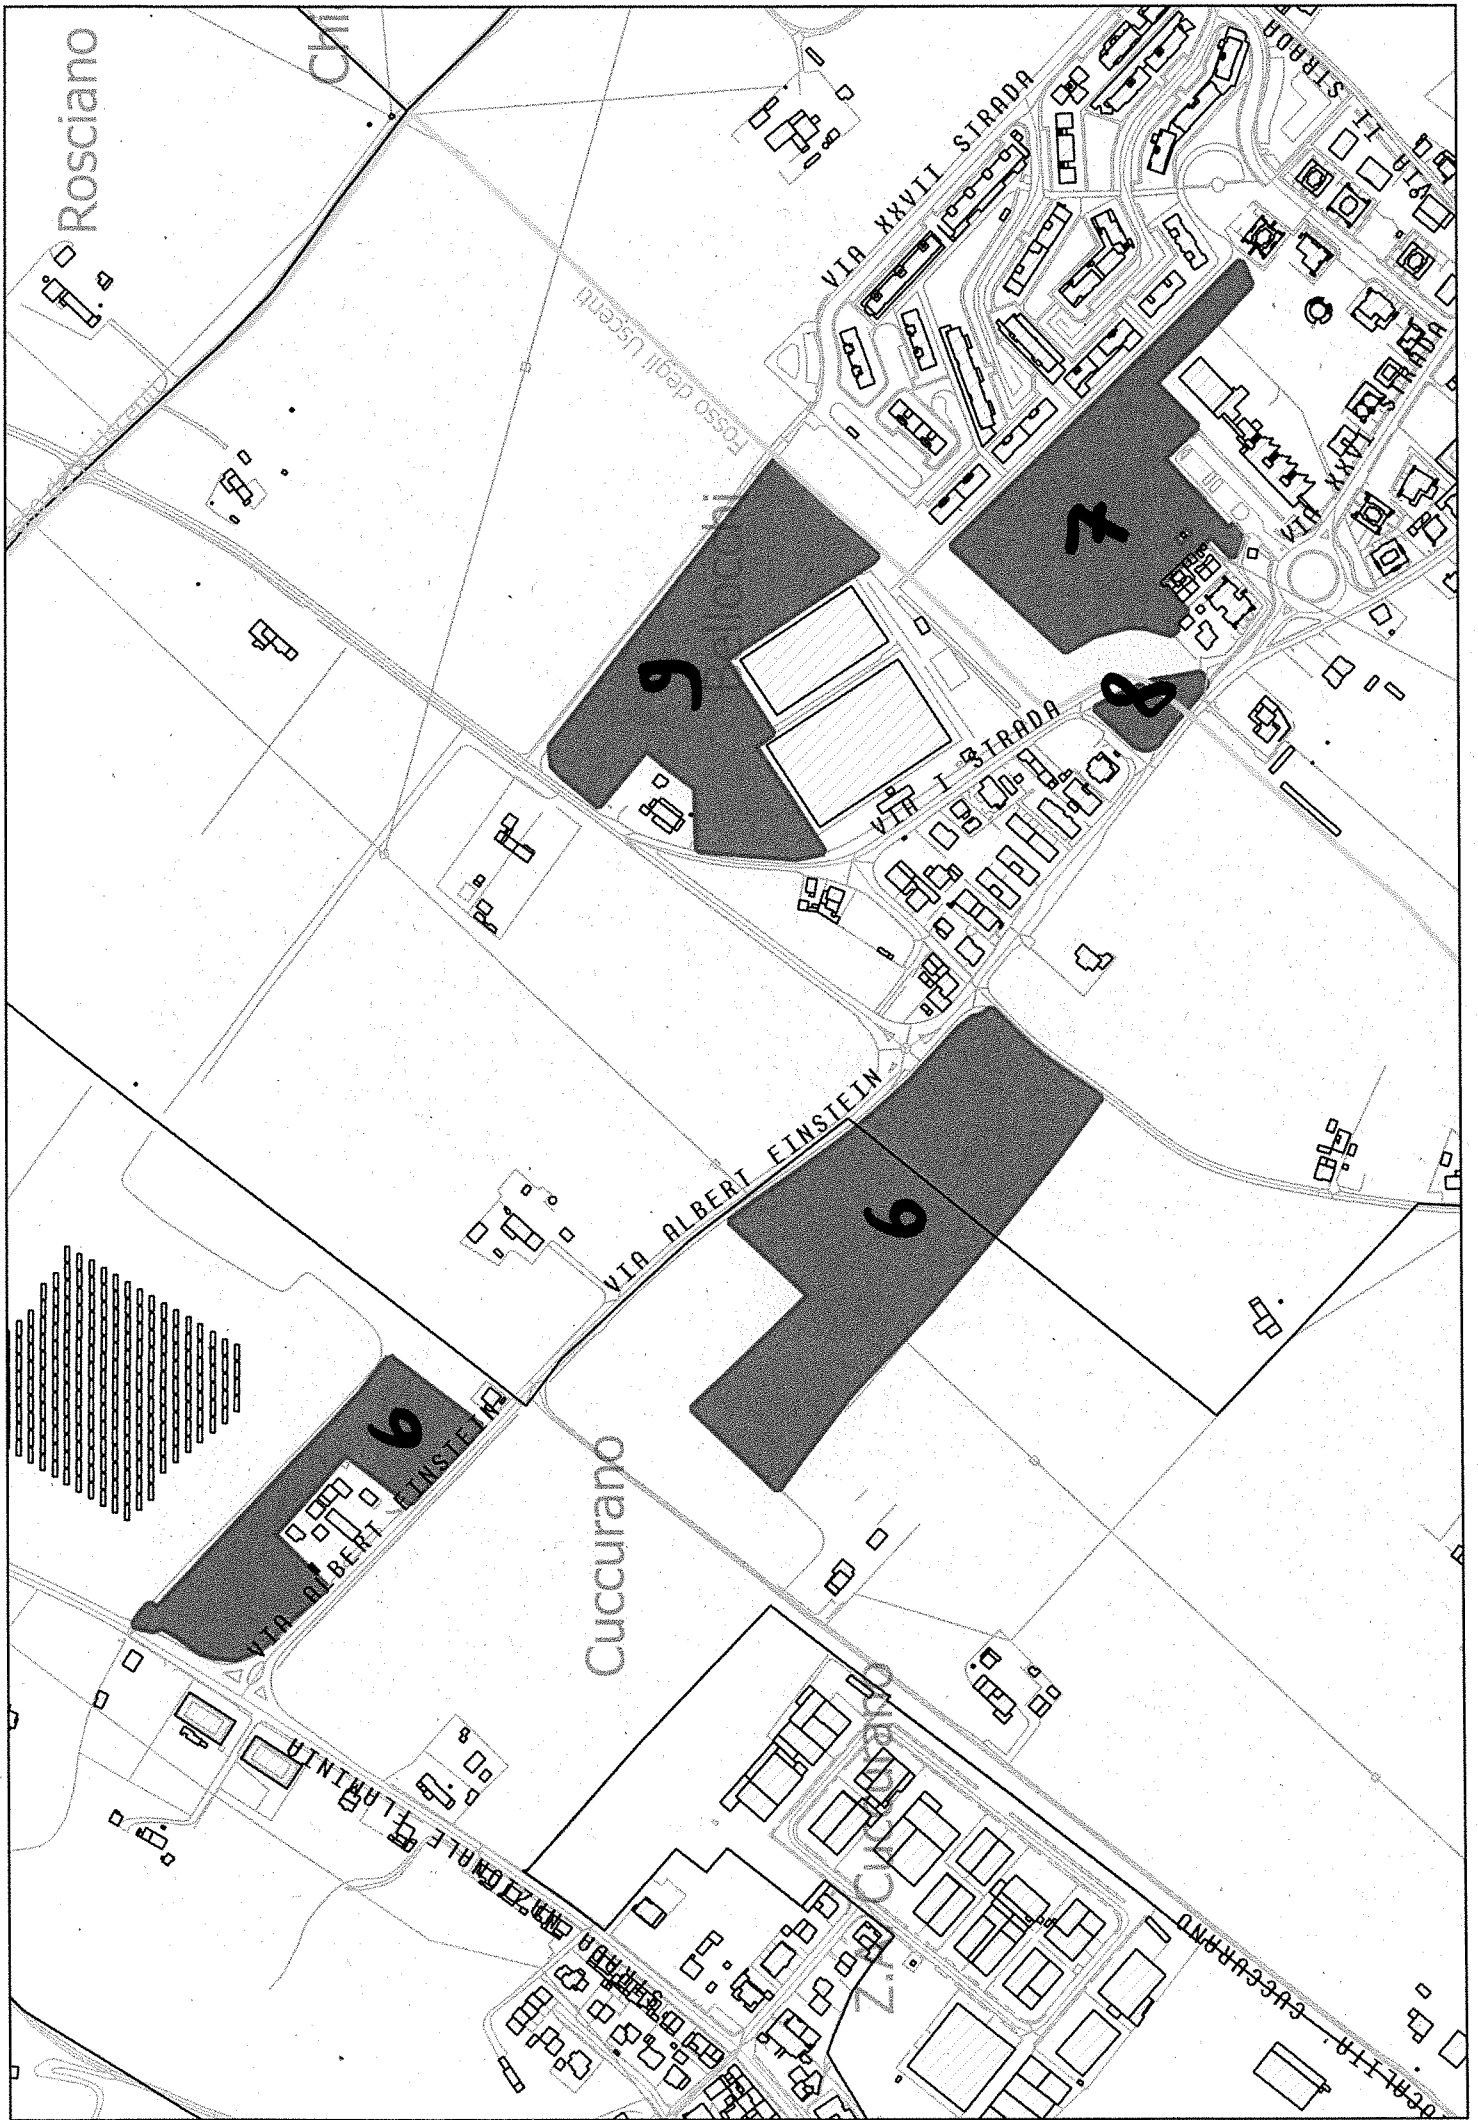

TERRENI 2021

<i>n.</i>	<i>Denominazione</i>	<i>Località</i>	<i>Comune</i>	<i>Foglio</i>	<i>Part.</i>	<i>Superficie MQ</i>	<i>Note</i>
22	Terreno Comparto Edificabile Via del Lavoro	San Lazzaro – Via del Lavoro	FANO	38	2458, 2459, ecc.	10.161	
23	Terreno Comparto Residenziale Via Bracci	San Lazzaro – Via Del Ponte	FANO	53	997,987	15.000	
24	Area Ex Go Kart e Ex Tiro Bersag	Poligono Le Brecce	FANO	53	750/p, 276, 908, 139, 10, 9, 138, 130, 910	16.000	chiavi ingresso Patrimonio
25	Terreni Ex O.	Sassonia Via F. Zuccari	FANO	53	25, 755, 758, 761, 787	10.370	
26	Terreno Comparto Ex Zuccherificio	Viale Piceno	FANO	55	368/p	13.720	Terreno inserito nel bando extragricolo
27	Terreno Comparto Viale Piceno 2 e Capannoni Carnevale	Viale Piceno	FANO	55	530, ecc	29.500	Terreno inserito nel bando extragricolo
28	Area area ex COEDIL	Ponte Metauro – Via Fragheto	FANO	55	341, 405	4.000	
29	Area retro Albergo Metauro	Ponte Metauro – Viale Piceno	FANO	55	507	1.400	
30	Terreno per bosco compensativo A/14 (ex affitto U.e M.)	Metaurilia-Monteschiantello	FANO	108	97,4,5/p	78.000	destinati a bosco compensativo
31	Terreno per bosco compensativo A/14 (ex affitto B., G., T.)	Metaurilia-Monteschiantello	FANO	108	106/p, 36,37,12	107.000	destinati a bosco compensativo
32	Terreno Comparto Villaggio Turistico Torrette	Torrette Via dei Forestieri	FANO	109	11,12,13,25	50.000	Terreno inserito nel bando extragricolo
33	Area Comparto ex Fantasy W.	Torrette – via SP San Costanzo	FANO	121	74,75, ecc	50.000	
34	Area vincolo archeologico Ex Castellaccio	Camate	FANO	133	416/p, 396/p, 393/p,	3.300	
<b>TOTALE</b>					<b>MQ</b>	<b>1.408.791</b>	
					<b>ETTARI</b>	<b>141</b>	