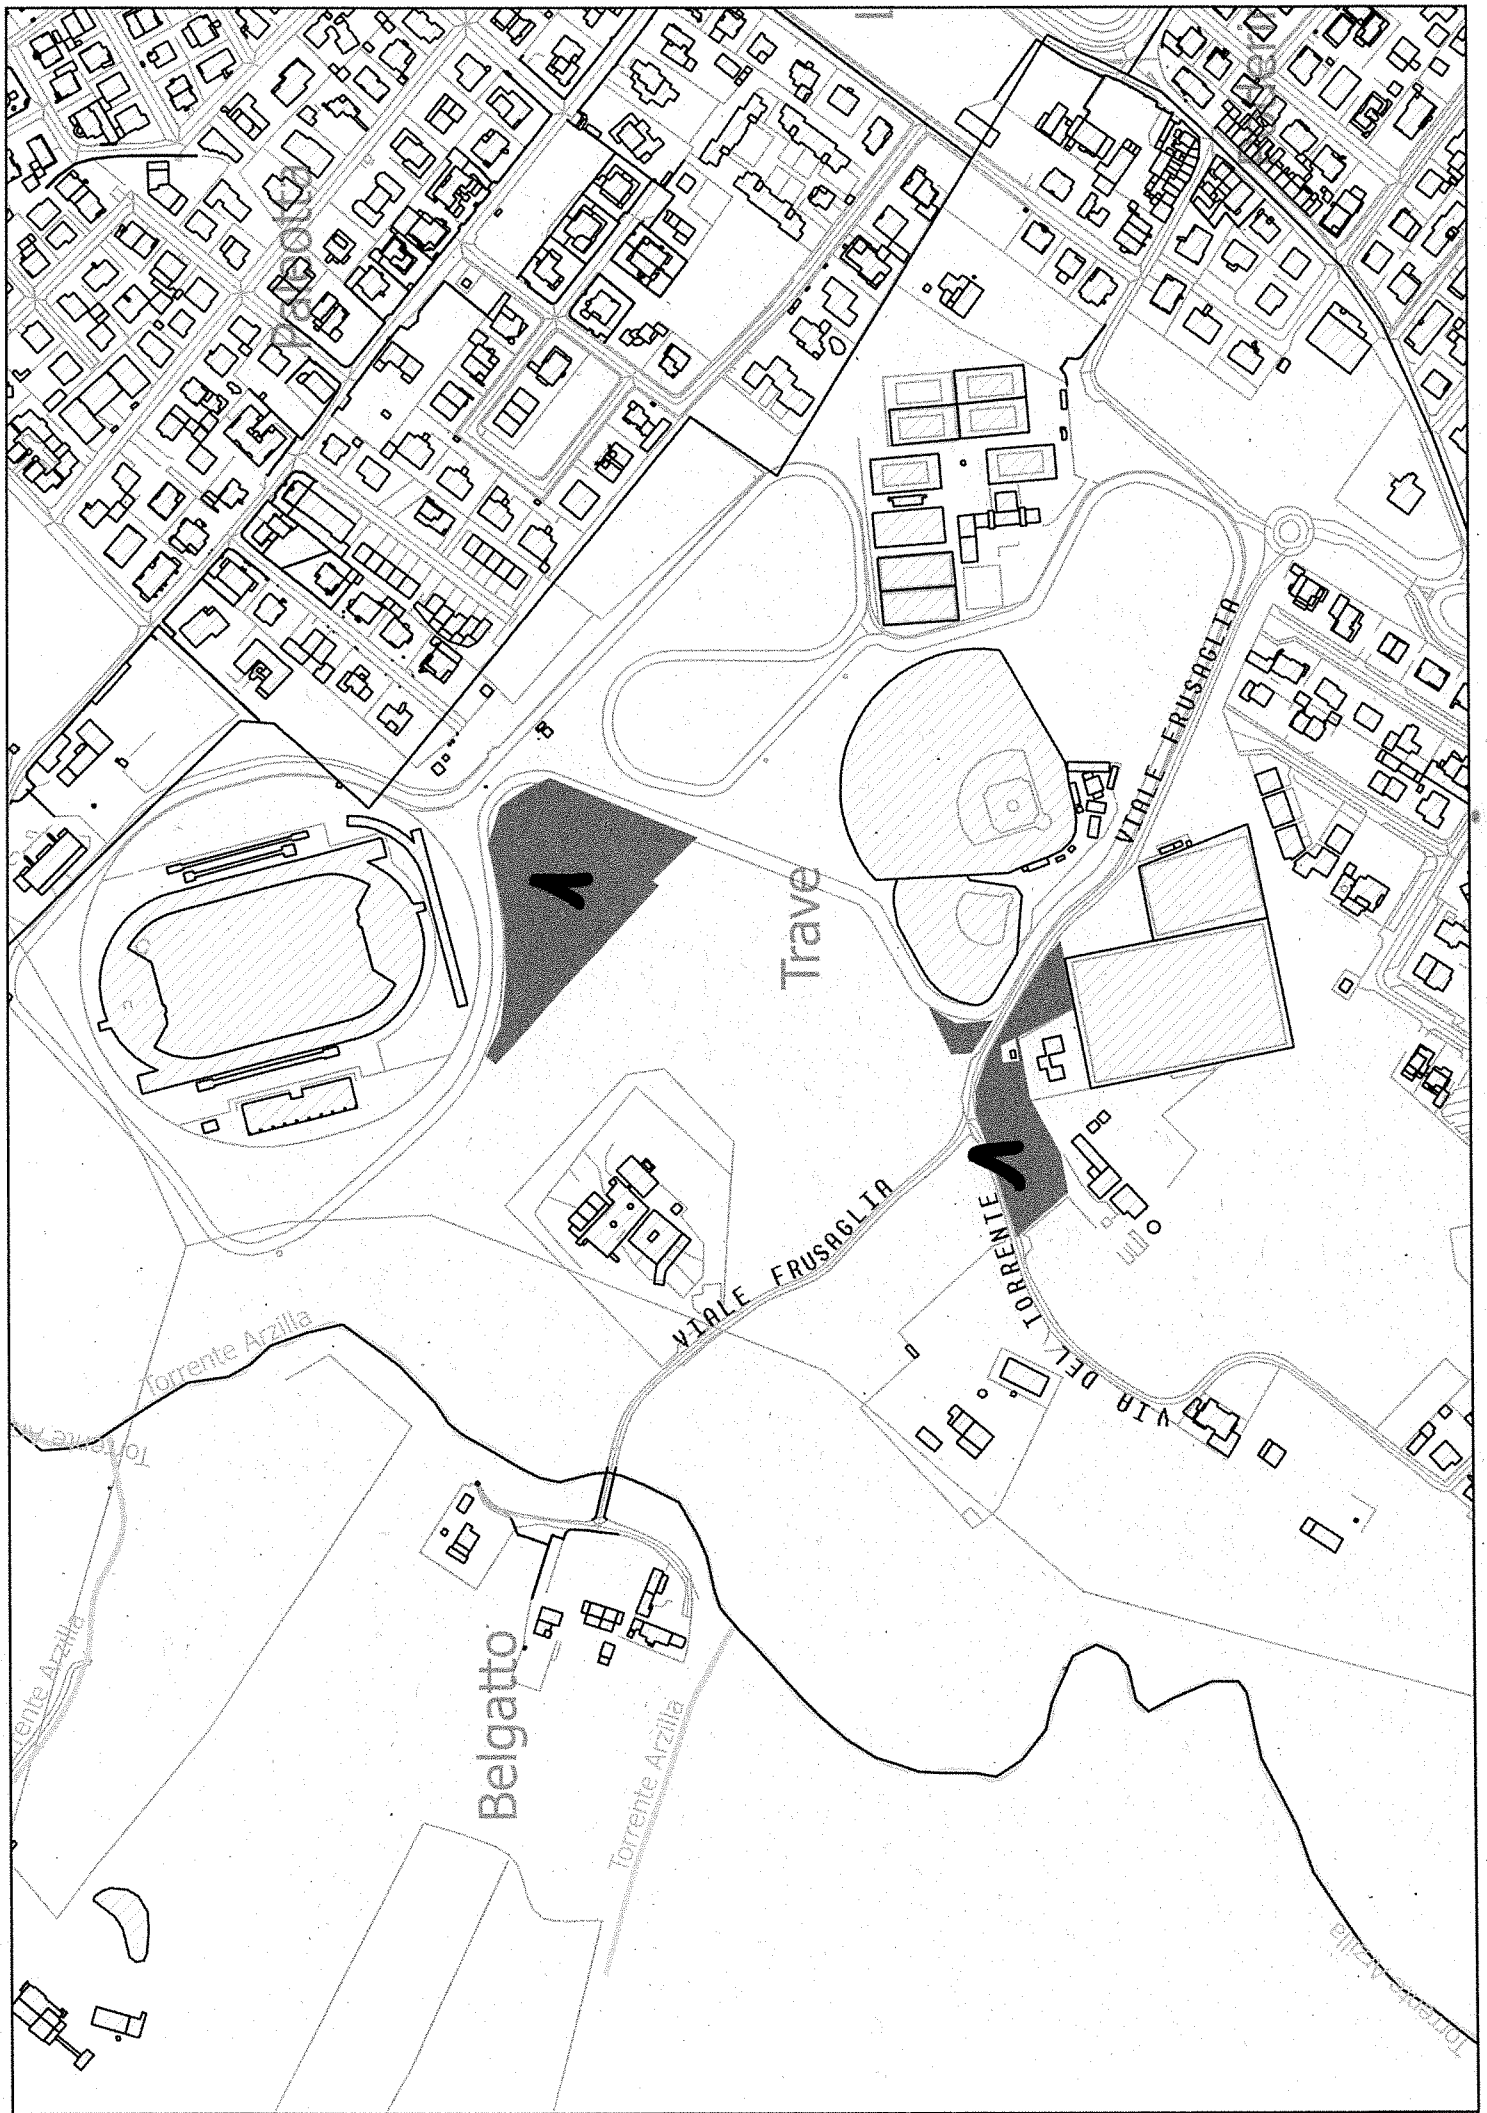

TERRENI 2021

<i>n.</i>	<i>Denominazione</i>	<i>Località</i>	<i>Comune</i>	<i>Foglio</i>	<i>Part.</i>	<i>Superficie MQ</i>	<i>Note</i>
22	Terreno Comparto Edificabile Via del Lavoro	San Lazzaro – Via del Lavoro	FANO	38	2458, 2459, ecc.	10.161	
23	Terreno Comparto Residenziale Via Bracci	San Lazzaro – Via Del Ponte	FANO	53	997,987	15.000	
24	Area Ex Go Kart e Ex Tiro Bersag	Poligono Le Brecce	FANO	53	750/p, 276, 908, 139, 10, 9, 138, 130, 910	16.000	chiavi ingresso Patrimonio
25	Terreni Ex O.	Sassonia Via F. Zuccari	FANO	53	25, 755, 758, 761, 787	10.370	
26	Terreno Comparto Ex Zuccherificio	Viale Piceno	FANO	55	368/p	13.720	Terreno inserito nel bando extragricolo
27	Terreno Comparto Viale Piceno 2 e Capannoni Carnevale	Viale Piceno	FANO	55	530, ecc	29.500	Terreno inserito nel bando extragricolo
28	Area area ex COEDIL	Ponte Metauro – Via Fragheto	FANO	55	341, 405	4.000	
29	Area retro Albergo Metauro	Ponte Metauro – Viale Piceno	FANO	55	507	1.400	
30	Terreno per bosco compensativo A/14 (ex affitto U.e M.)	Metaurilia-Monteschiantello	FANO	108	97,4,5/p	78.000	destinati a bosco compensativo
31	Terreno per bosco compensativo A/14 (ex affitto B., G., T.)	Metaurilia-Monteschiantello	FANO	108	106/p, 36,37,12	107.000	destinati a bosco compensativo
32	Terreno Comparto Villaggio Turistico Torrette	Torrette Via dei Forestieri	FANO	109	11,12,13,25	50.000	Terreno inserito nel bando extragricolo
33	Area Comparto ex Fantasy W.	Torrette – via SP San Costanzo	FANO	121	74,75, ecc	50.000	
34	Area vincolo archeologico Ex Castellaccio	Camate	FANO	133	416/p, 396/p, 393/p,	3.300	
TOTALE					MQ	1.408.791	
					ETTARI	141