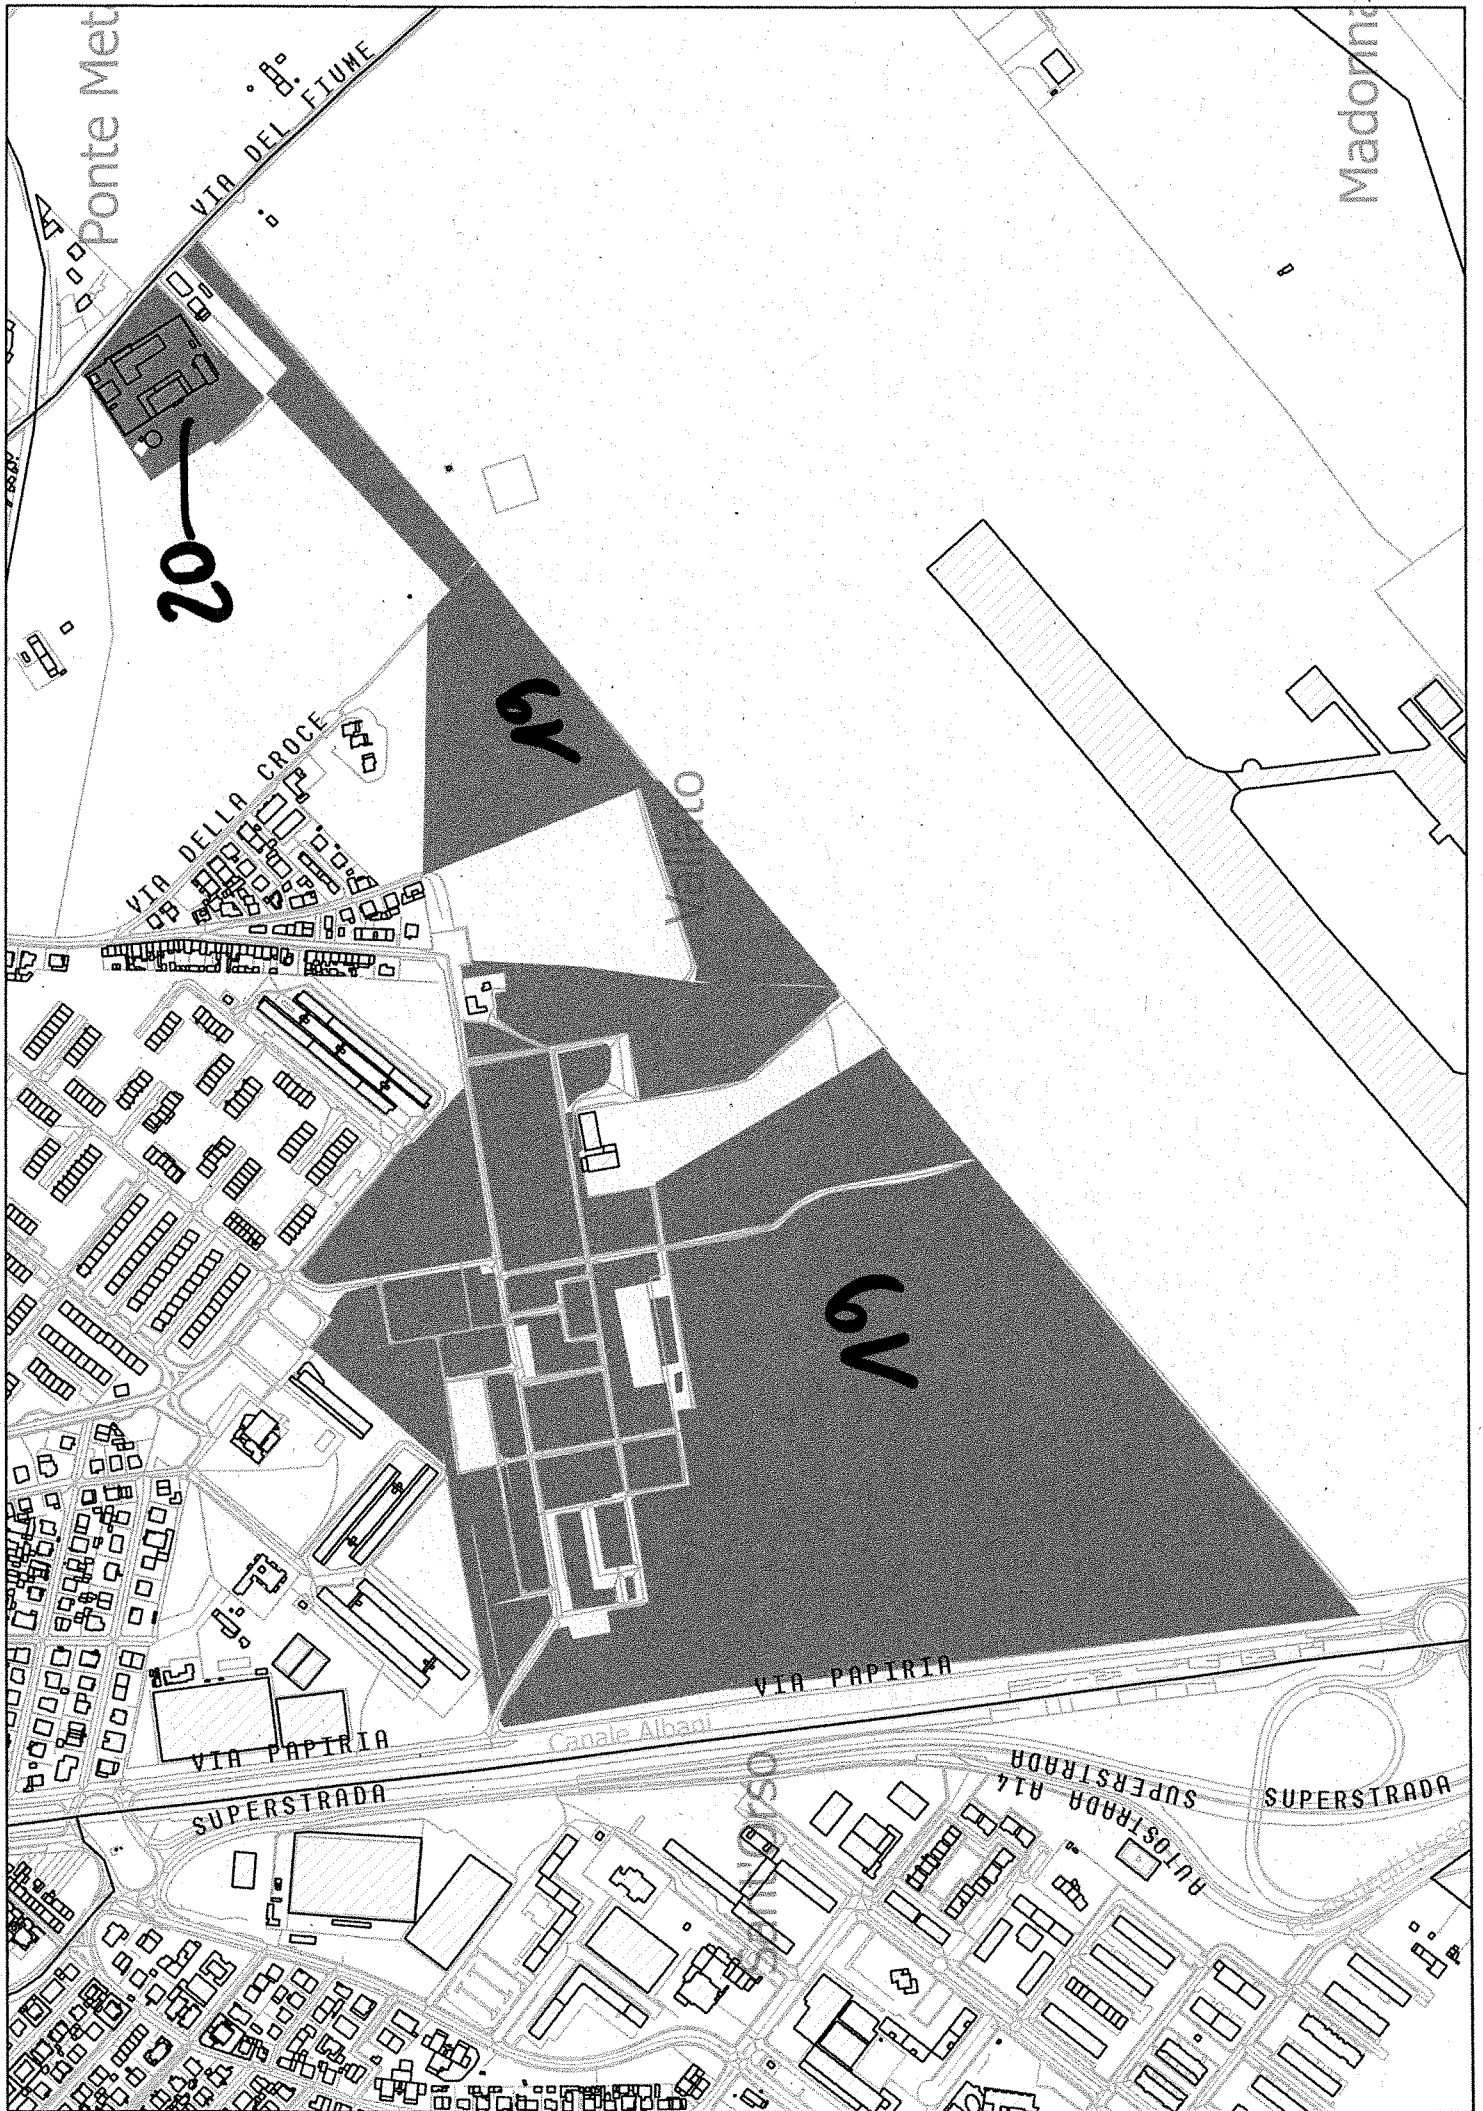

Ponte Met

VIA DEL FIUME

Madornia

20

VIA DELLA CROCE

19

19

VIA PAPIRIA

Canale Albani

VIA PAPIRIA

SUPERSTRADA

SUPERSTRADA

SUPERSTRADA

VIA DORSO