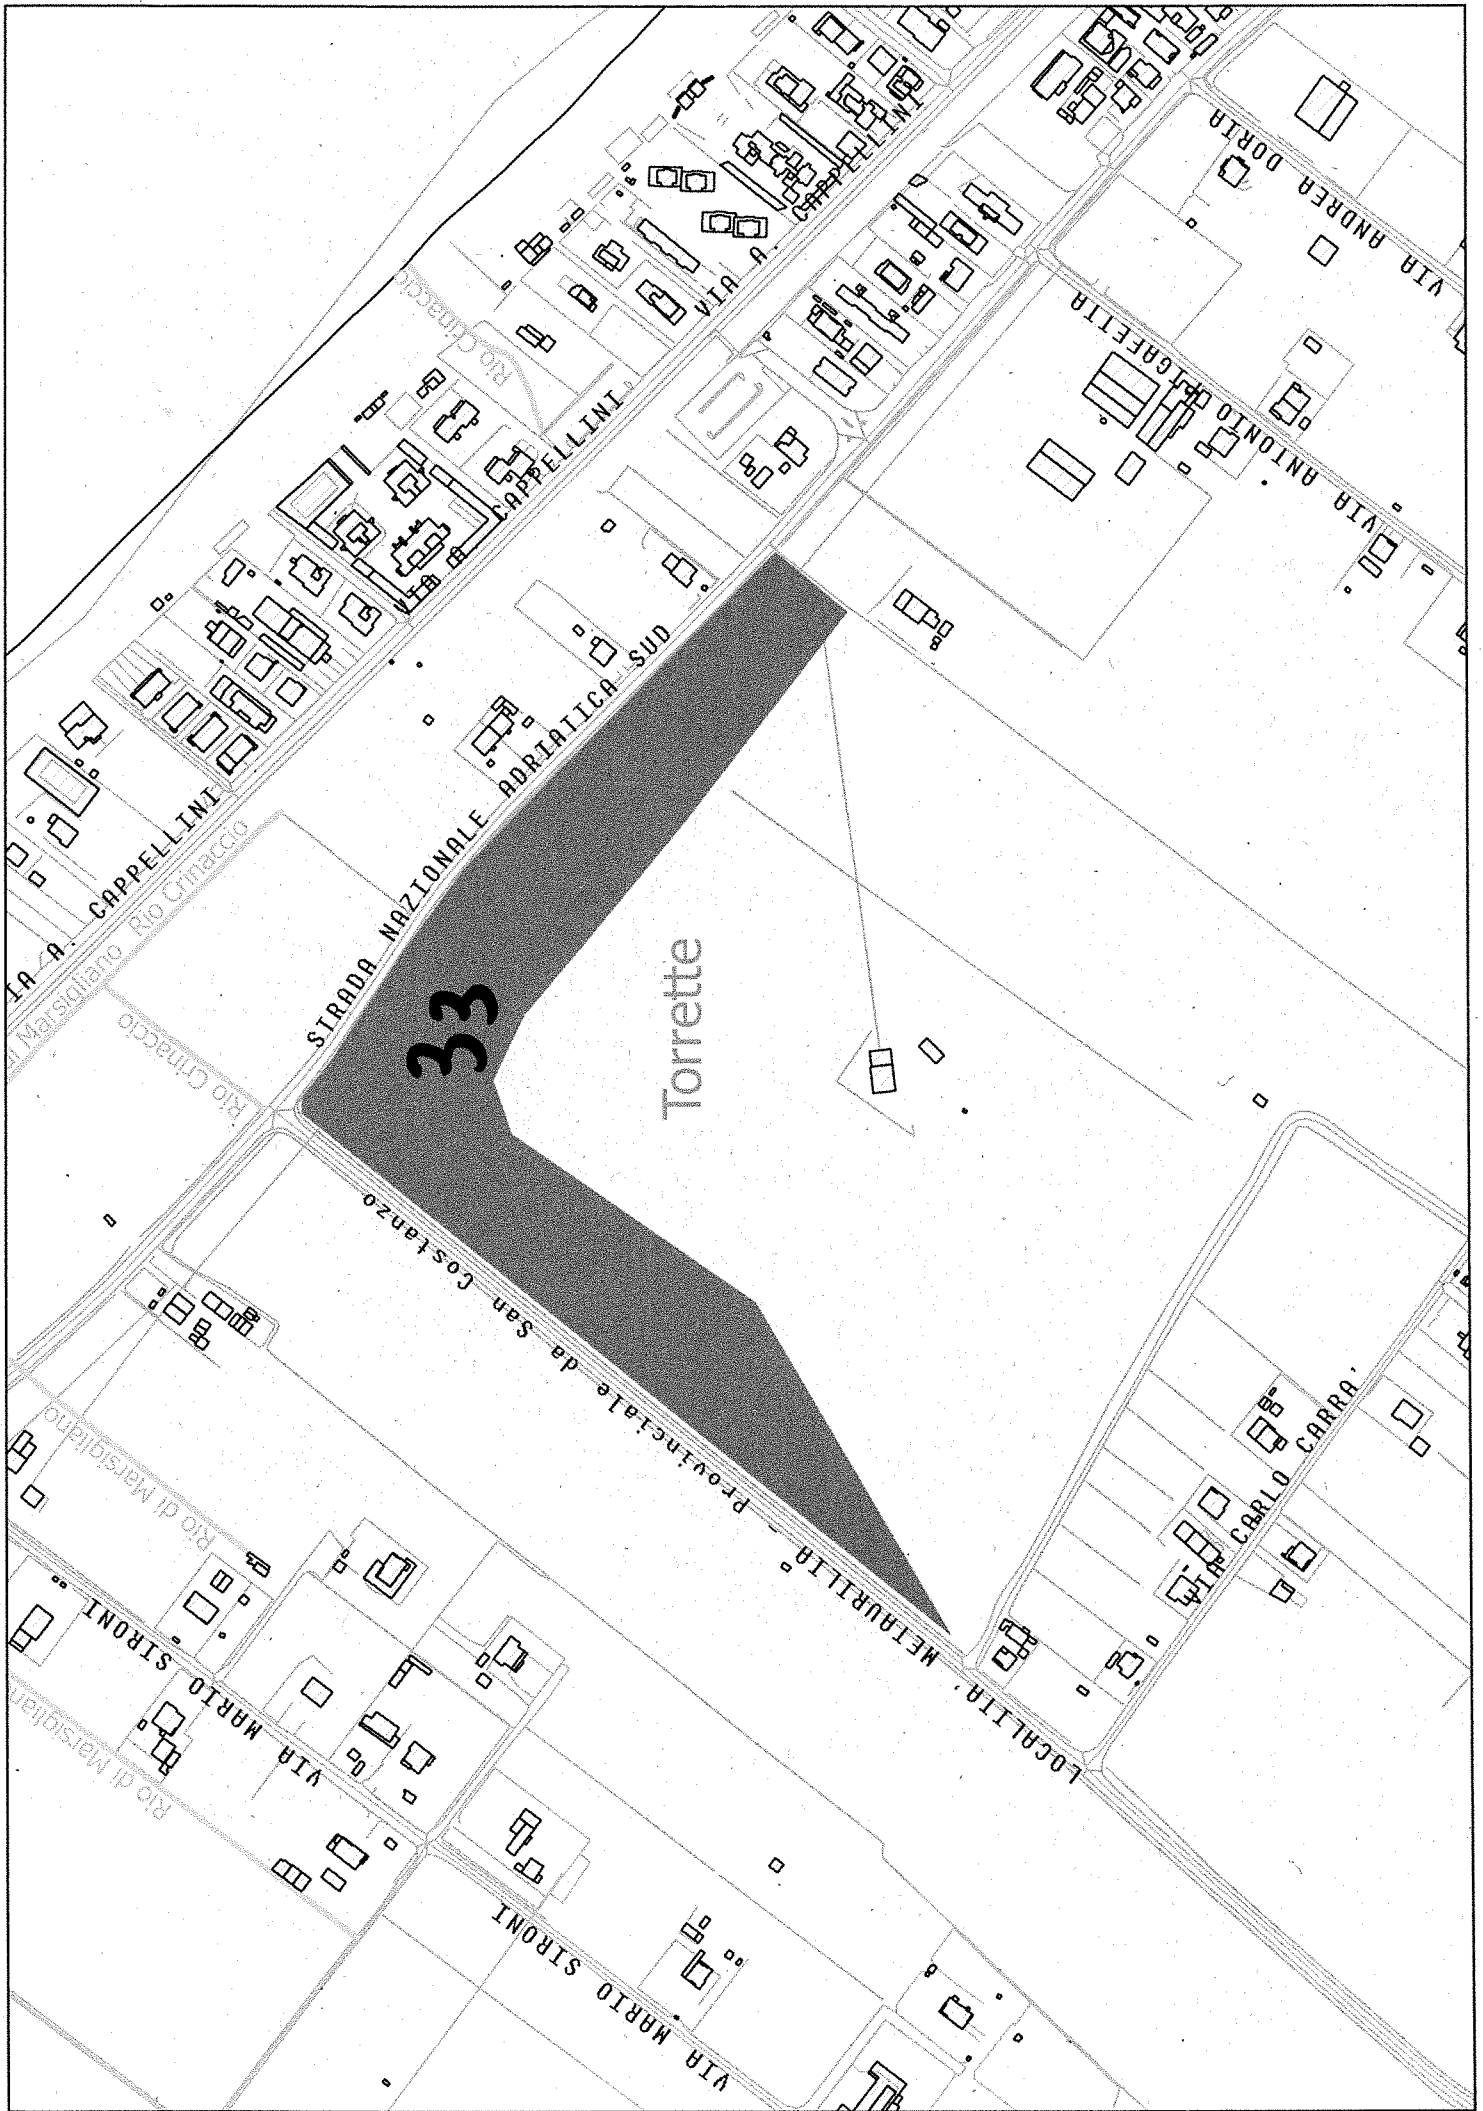

Metaurilia

LOCALITA' METAURILIA

LOCALITA' METAURILIA

Rio di Marsigliano

Caminata

31

VIA DELLA TOMBRACCIA - Provinciale 16

33