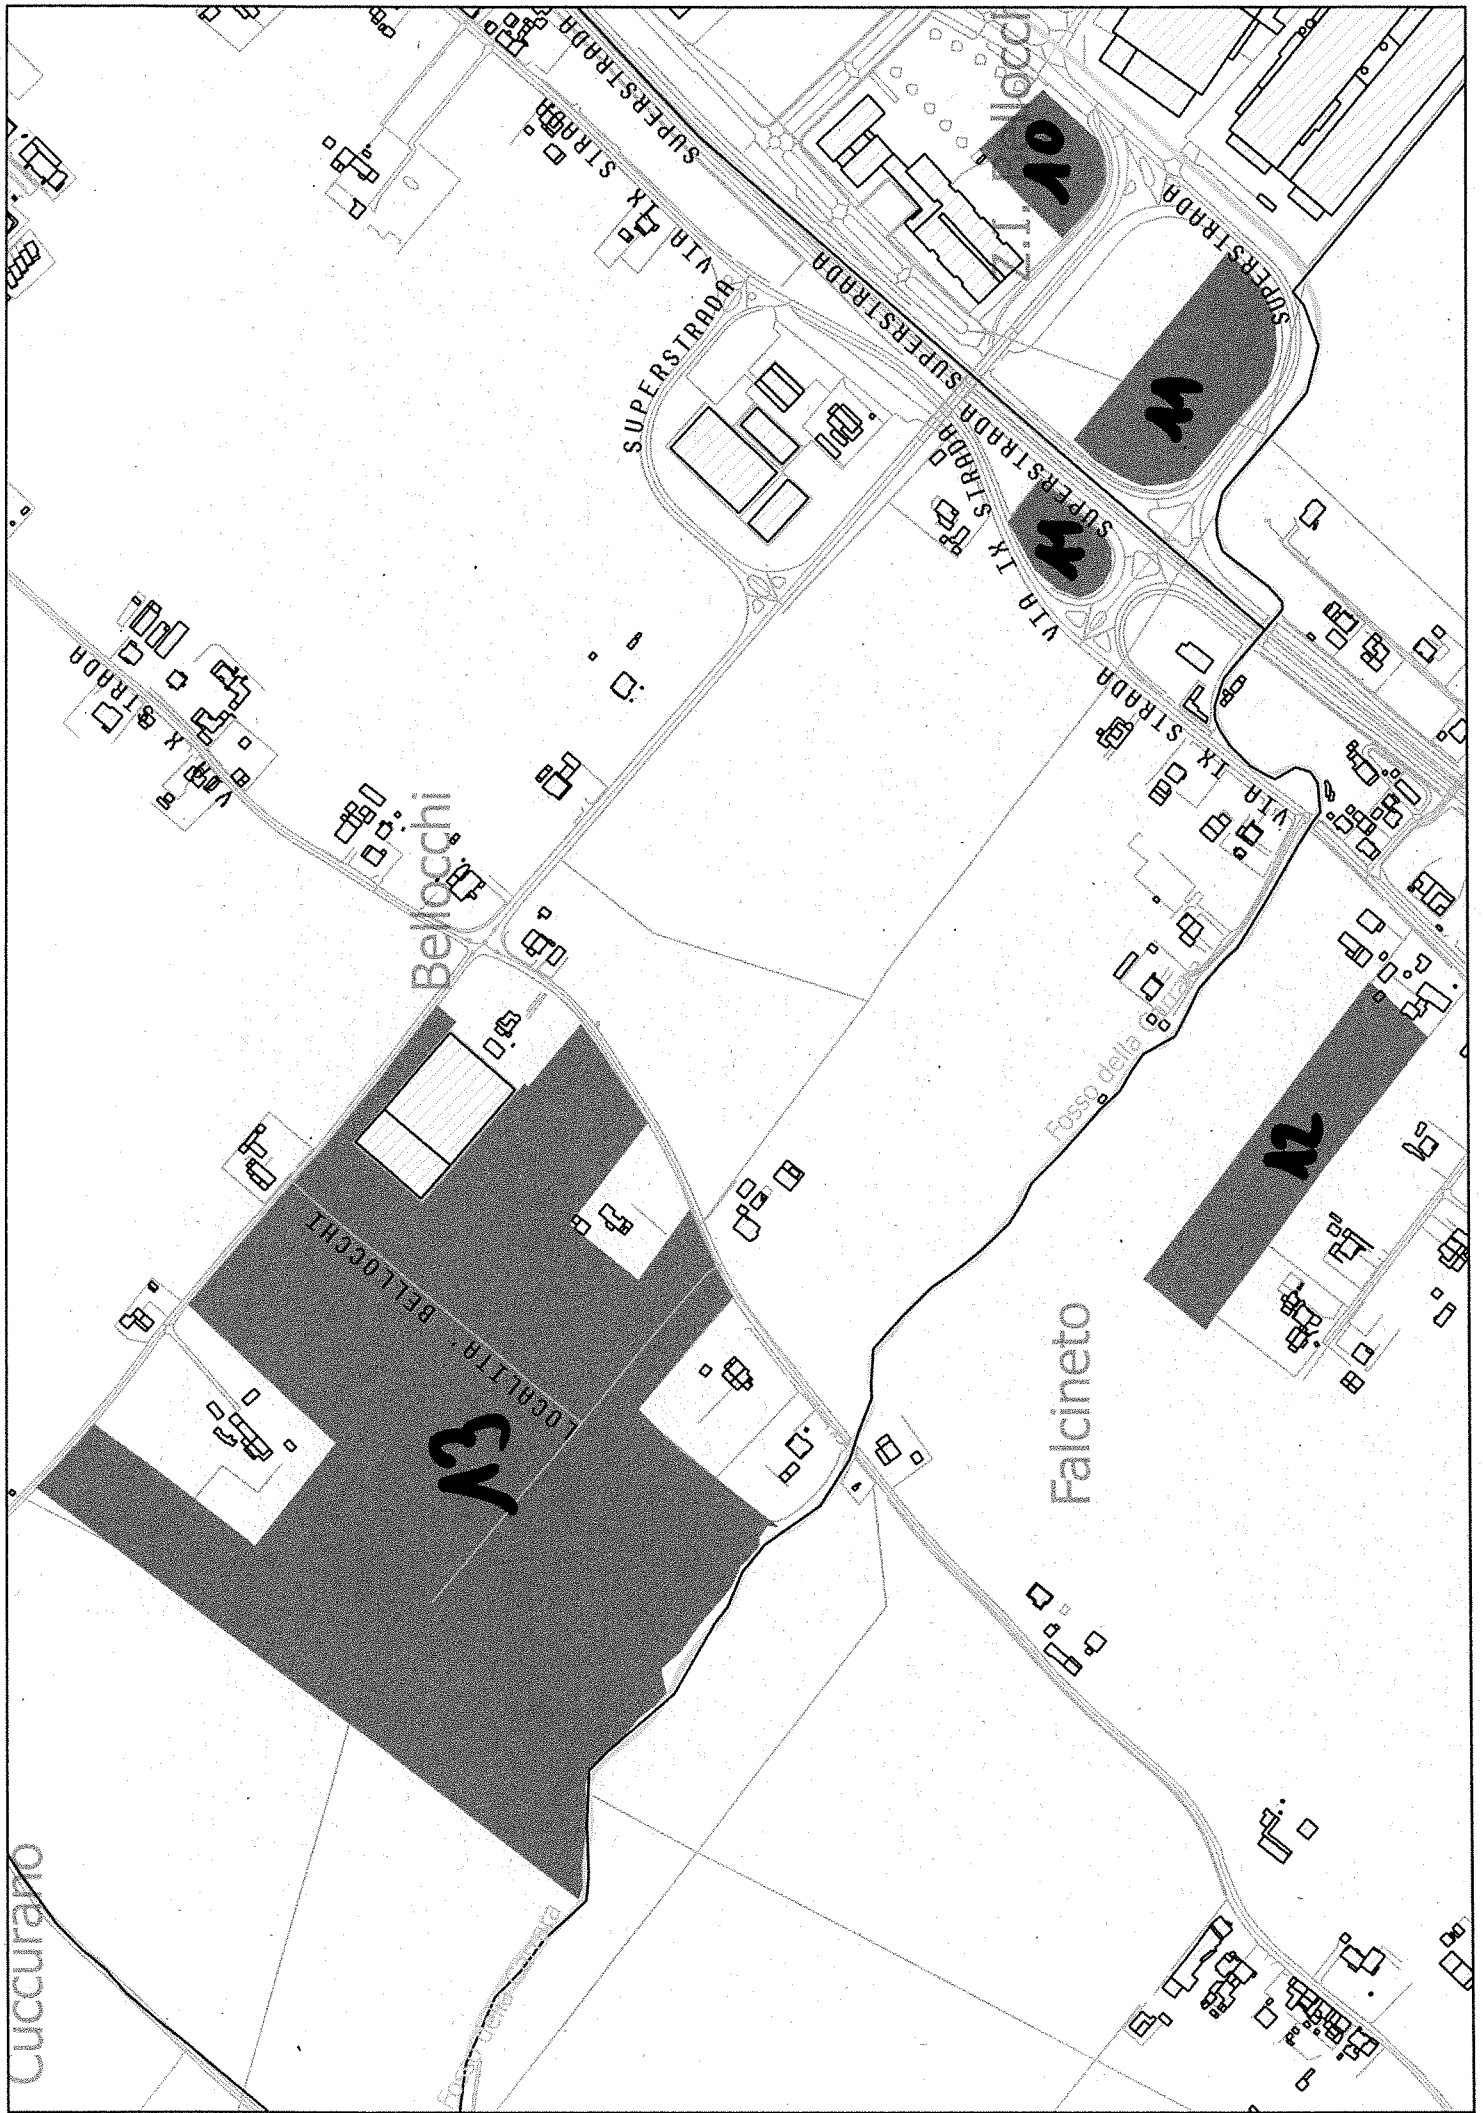

SUPERSTRADA
VIA IX STRADA

SUPERSTRADA
VIA IX STRADA

SUPERSTRADA
VIA IX STRADA

SUPERSTRADA
VIA IX STRADA

SUPERSTRADA
VIA IX STRADA

SUPERSTRADA
VIA IX STRADA

SUPERSTRADA
VIA IX STRADA

SUPERSTRADA
VIA IX STRADA

SUPERSTRADA
VIA IX STRADA

SUPERSTRADA
VIA IX STRADA

Bellocchi

LOCALITÀ BELLOCCHI

Falcineto

Fosso della C...

Cucuraro

Fosso della C...

M

N

P

M