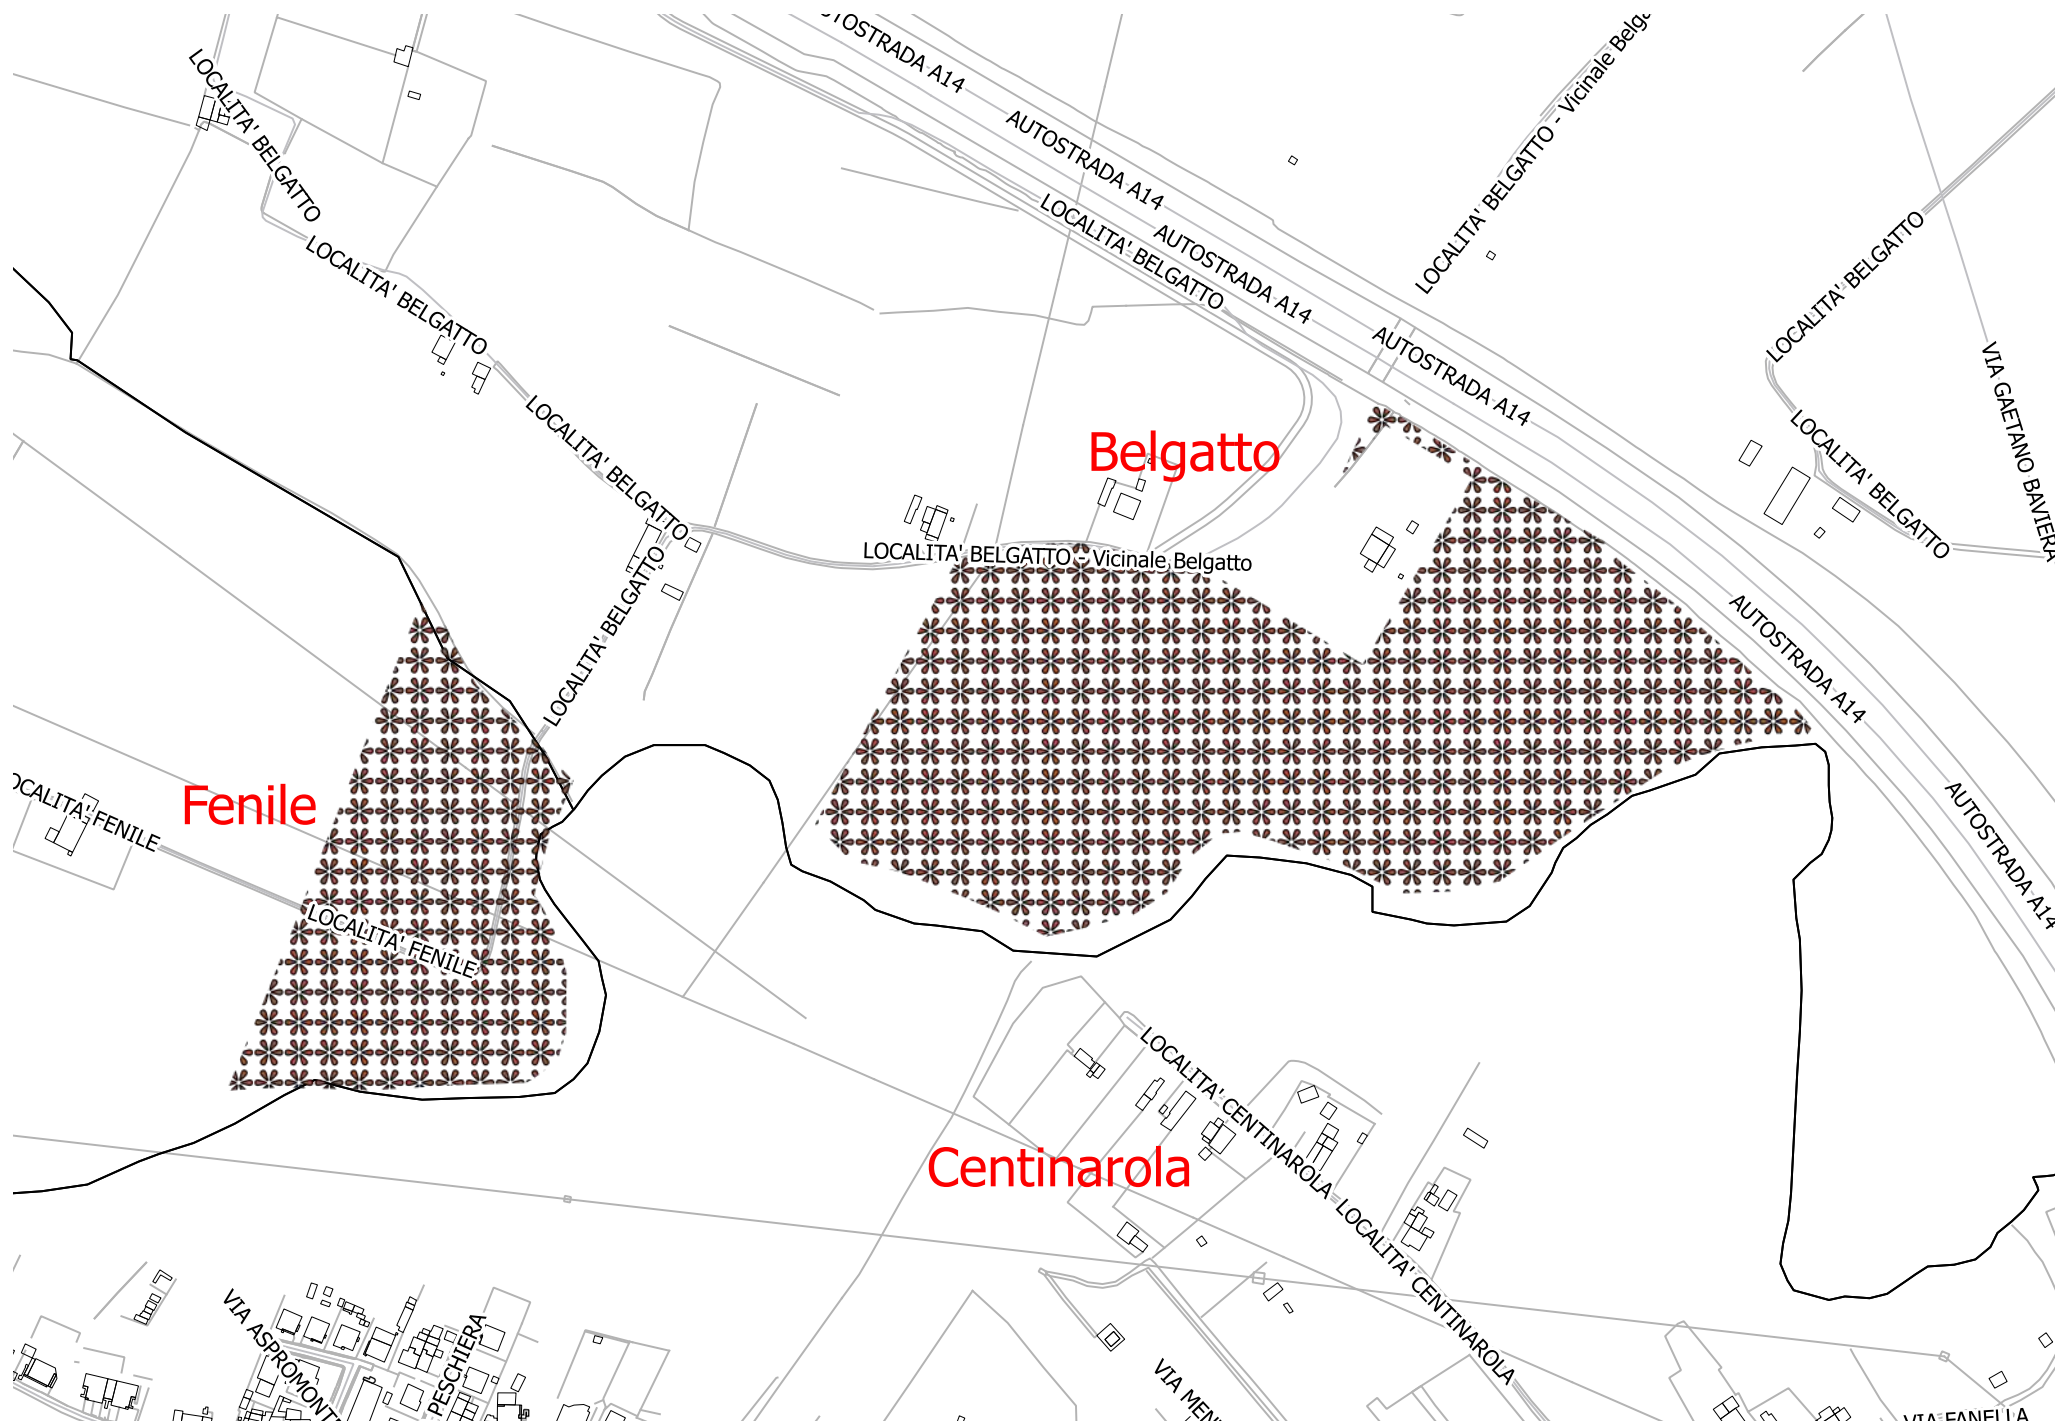

TERRENI 2020

TERRENI A)						
Denominazione	Località	Comune	Foglio	Part.	Superficie MQ	Note
Area c/o Pista Trave	Trave – Viale Frusaglia	FANO	25	12, 993, 1183, 1489	12.500,00	
Terreno ex erba medica 2°imp, per bosco compensativo A/14 (ex P)	Belgatto	FANO	34	54,57,64,65, 293/p, 297/p	32.000,00	destinati a bosco compensativo
Terreno ex erba medica 2°imp, per bosco compensativo A14 (ex C.)	Belgatto	FANO	35	4,466, 5,510, 528,539,	70.000,00	destinati a bosco compensativo
Terreno agricolo ex T. N. Sant' Andrea	Sant' Andrea	FANO	19	35, 36, 39/p, 40 e 121	71.500,00	
Terreno agricolo ex I.G.	Carignano	FANO	41	67,91,172,5..	138.000,00	
Terreno compr Provincia ex erba medica 2°imp, Carignano	Carignano	FANO	28	5,6,79,20,22 5,229,231,24 6,36,37	38.000,00	
terreno agricolo Saltara A	Villa del Bali	COLLI AL METAURO	1	24, 53, 55, 157, 159	42.000,00	
terreno agricolo Saltara B	Villa del Bali	COLLI AL METAURO	1	153/p 158 165 166/p 54 473/p 173 57 481 479/p	38.000,00	
Terreno agricolo Saltara ex Liberamente	Villa del Bali	COLLI AL METAURO	1	495, 4,237	30.000,00	
				Mq	472.000,00	
				Ha	47,2	

Fenile

Belgatto

Centinarola

LOCALITA' BELGATTO

LOCALITA' BELGATTO

LOCALITA' BELGATTO

LOCALITA' BELGATTO

LOCALITA' BELGATTO - Vicinale Belgatto

AUTOSTRADA A14

AUTOSTRADA A14

AUTOSTRADA A14

AUTOSTRADA A14

LOCALITA' BELGATTO - Vicinale Belgatto

LOCALITA' BELGATTO

VIA GAETANO BAVIERA

LOCALITA' BELGATTO

AUTOSTRADA A14

AUTOSTRADA A14

LOCALITA' FENILE

LOCALITA' FENILE

LOCALITA' CENTINAROLA

LOCALITA' CENTINAROLA

VIA ASPROMONTE

VIA PESCHIERA