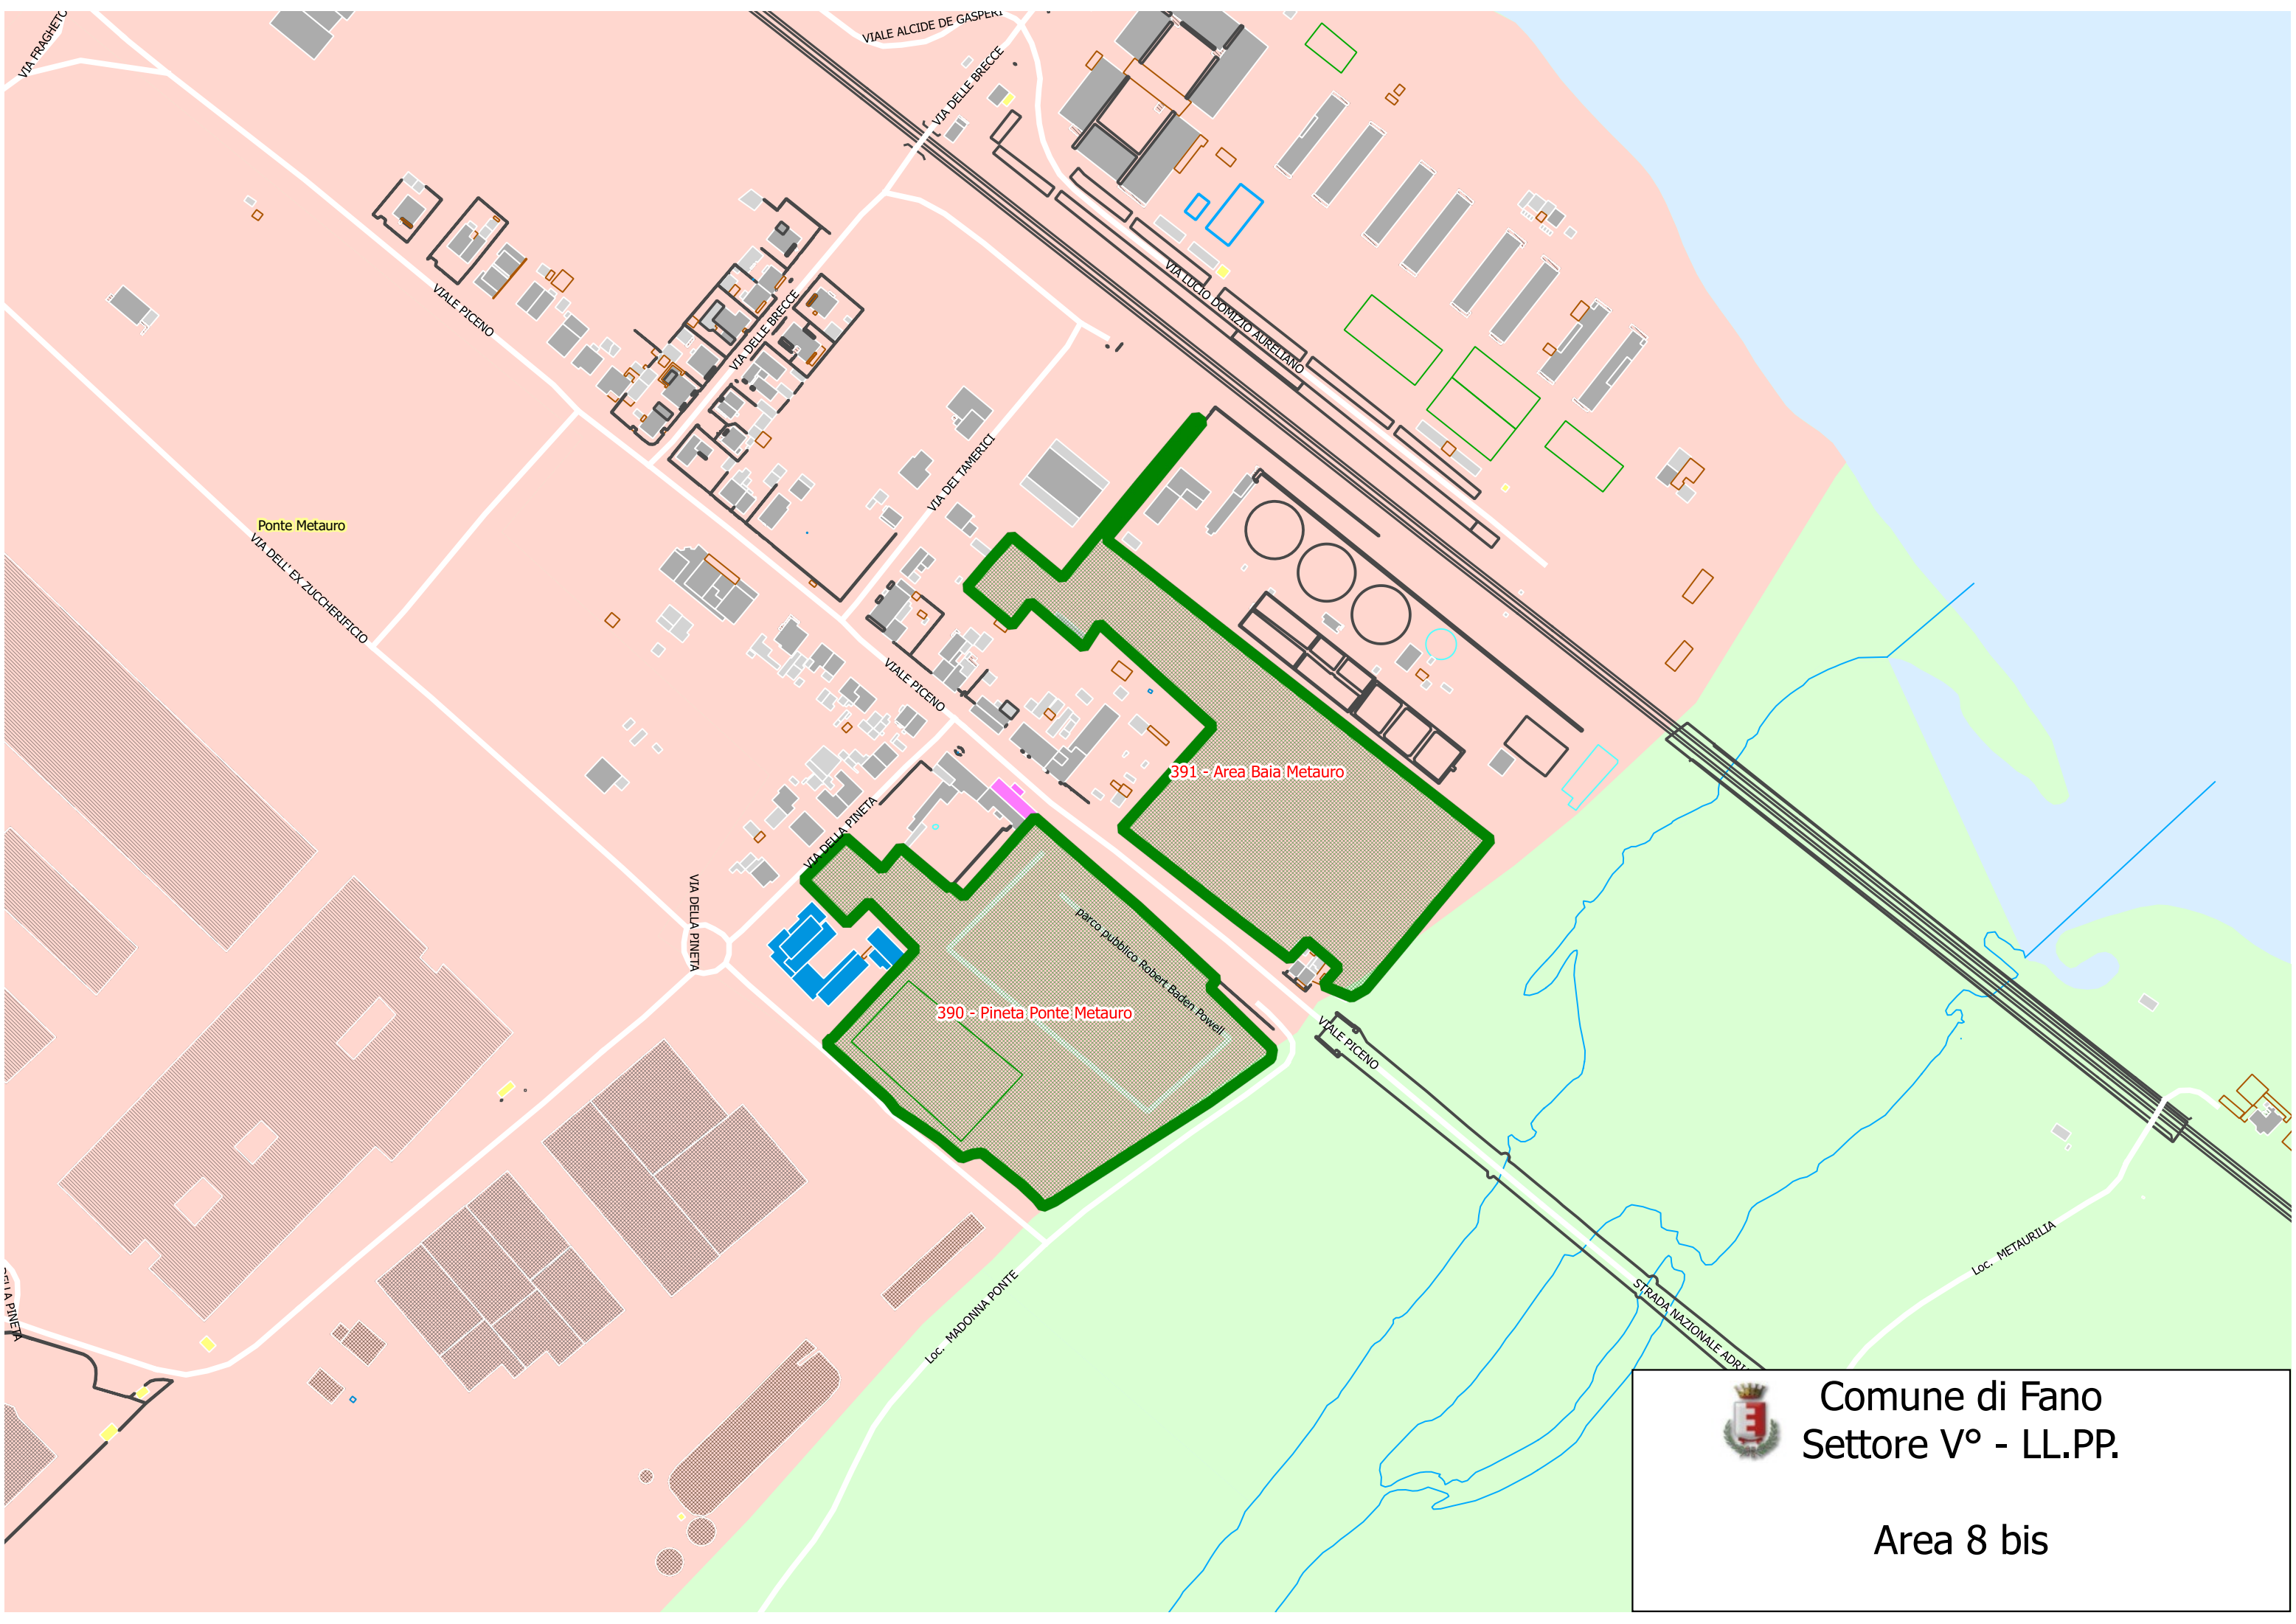

VIA PIERO CALAMANDREI

Comune di Fano  
Settore V° - LL.PP.

Area 16 bis

535 - Bosco Tre Ponti 2

Loc. MADONNA PONTE

Comune di Fano  
Settore V° - LL.PP.

Area 16 Qter

388 - Bosco Tre Ponti

LOC. MADONNA PONTE

Comune di Fano  
Settore V° - LL.PP.

Area 16 ter

Ponte Metauro

VIA DELL'EX ZUCCHERIFICIO

VIALE PICENO

VIA DELLE BREZZE

VIALE ALCIDE DE GASPERI

VIA DELLE BREZZE

VIA LUCIO DOMIZIO AURELIANO

VIA DEI TAMERICI

VIALE PICENO

VIA DELLA PINETA

VIA DELLA PINETA

391 - Area Baia Metauro

390 - Pineta Ponte Metauro