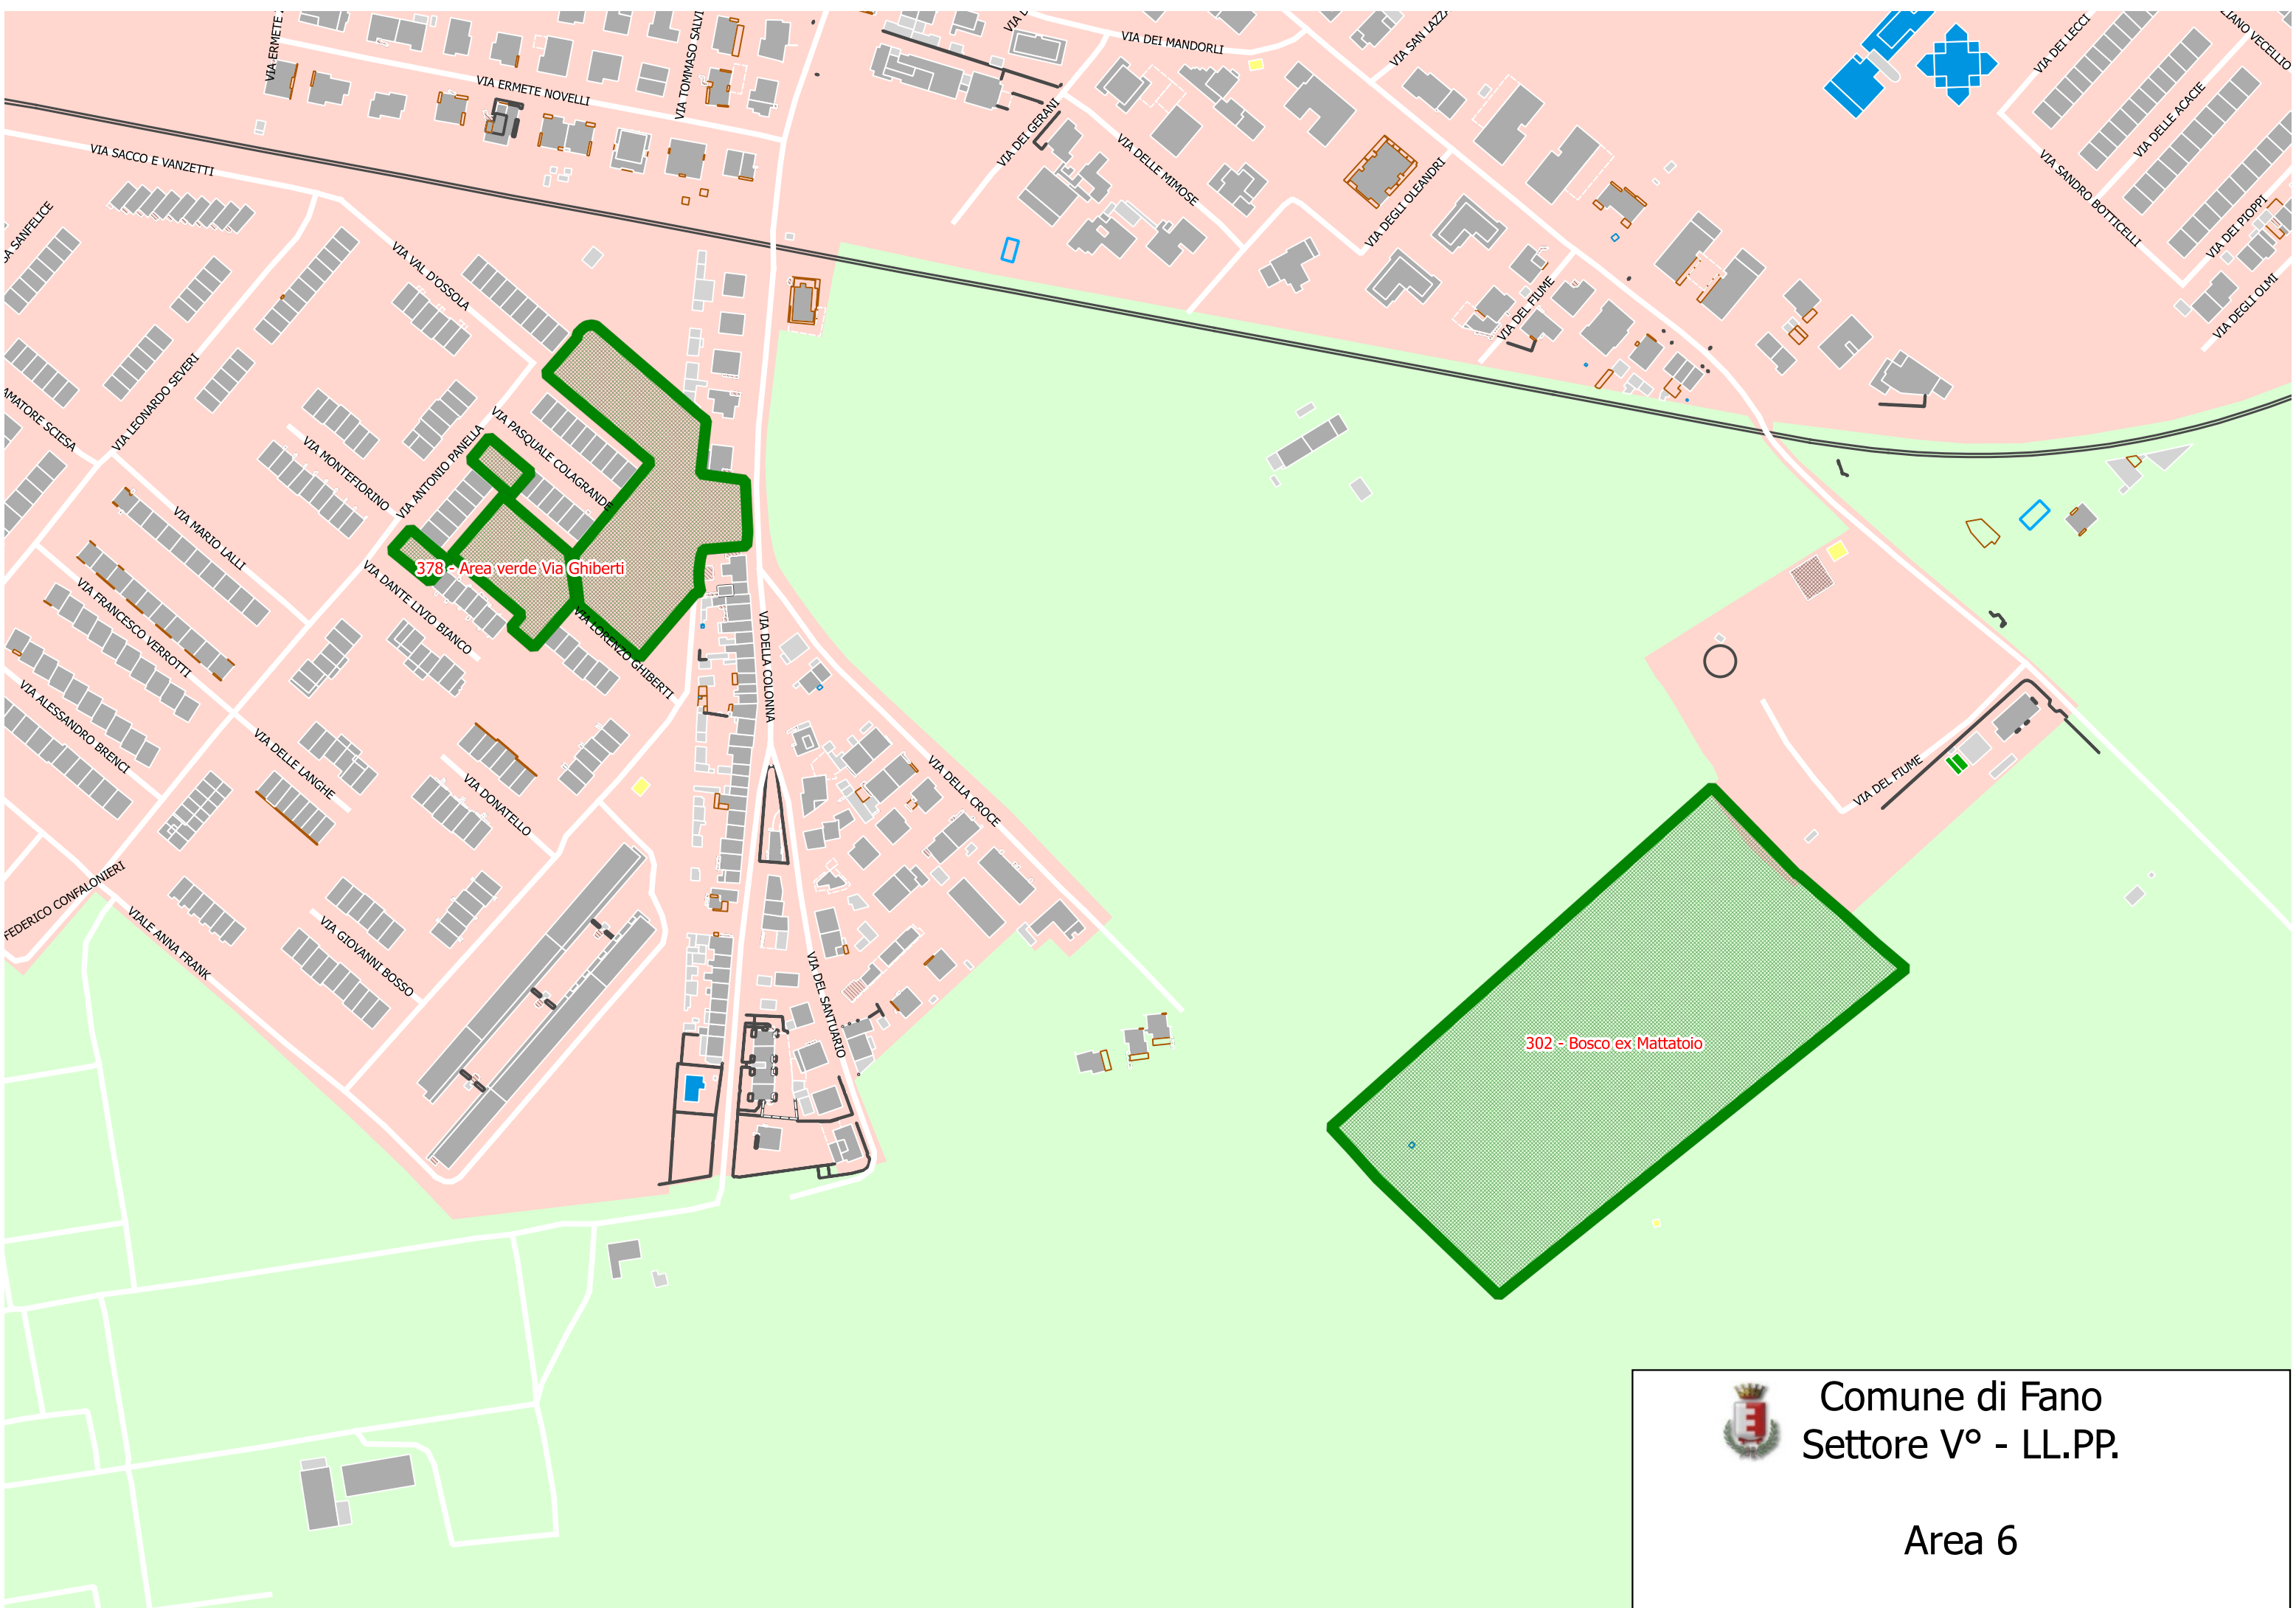

378 - Area verde Via Ghiberti

302 - Bosco ex Mattatoio

Comune di Fano
Settore V° - LL.PP.

Area 6