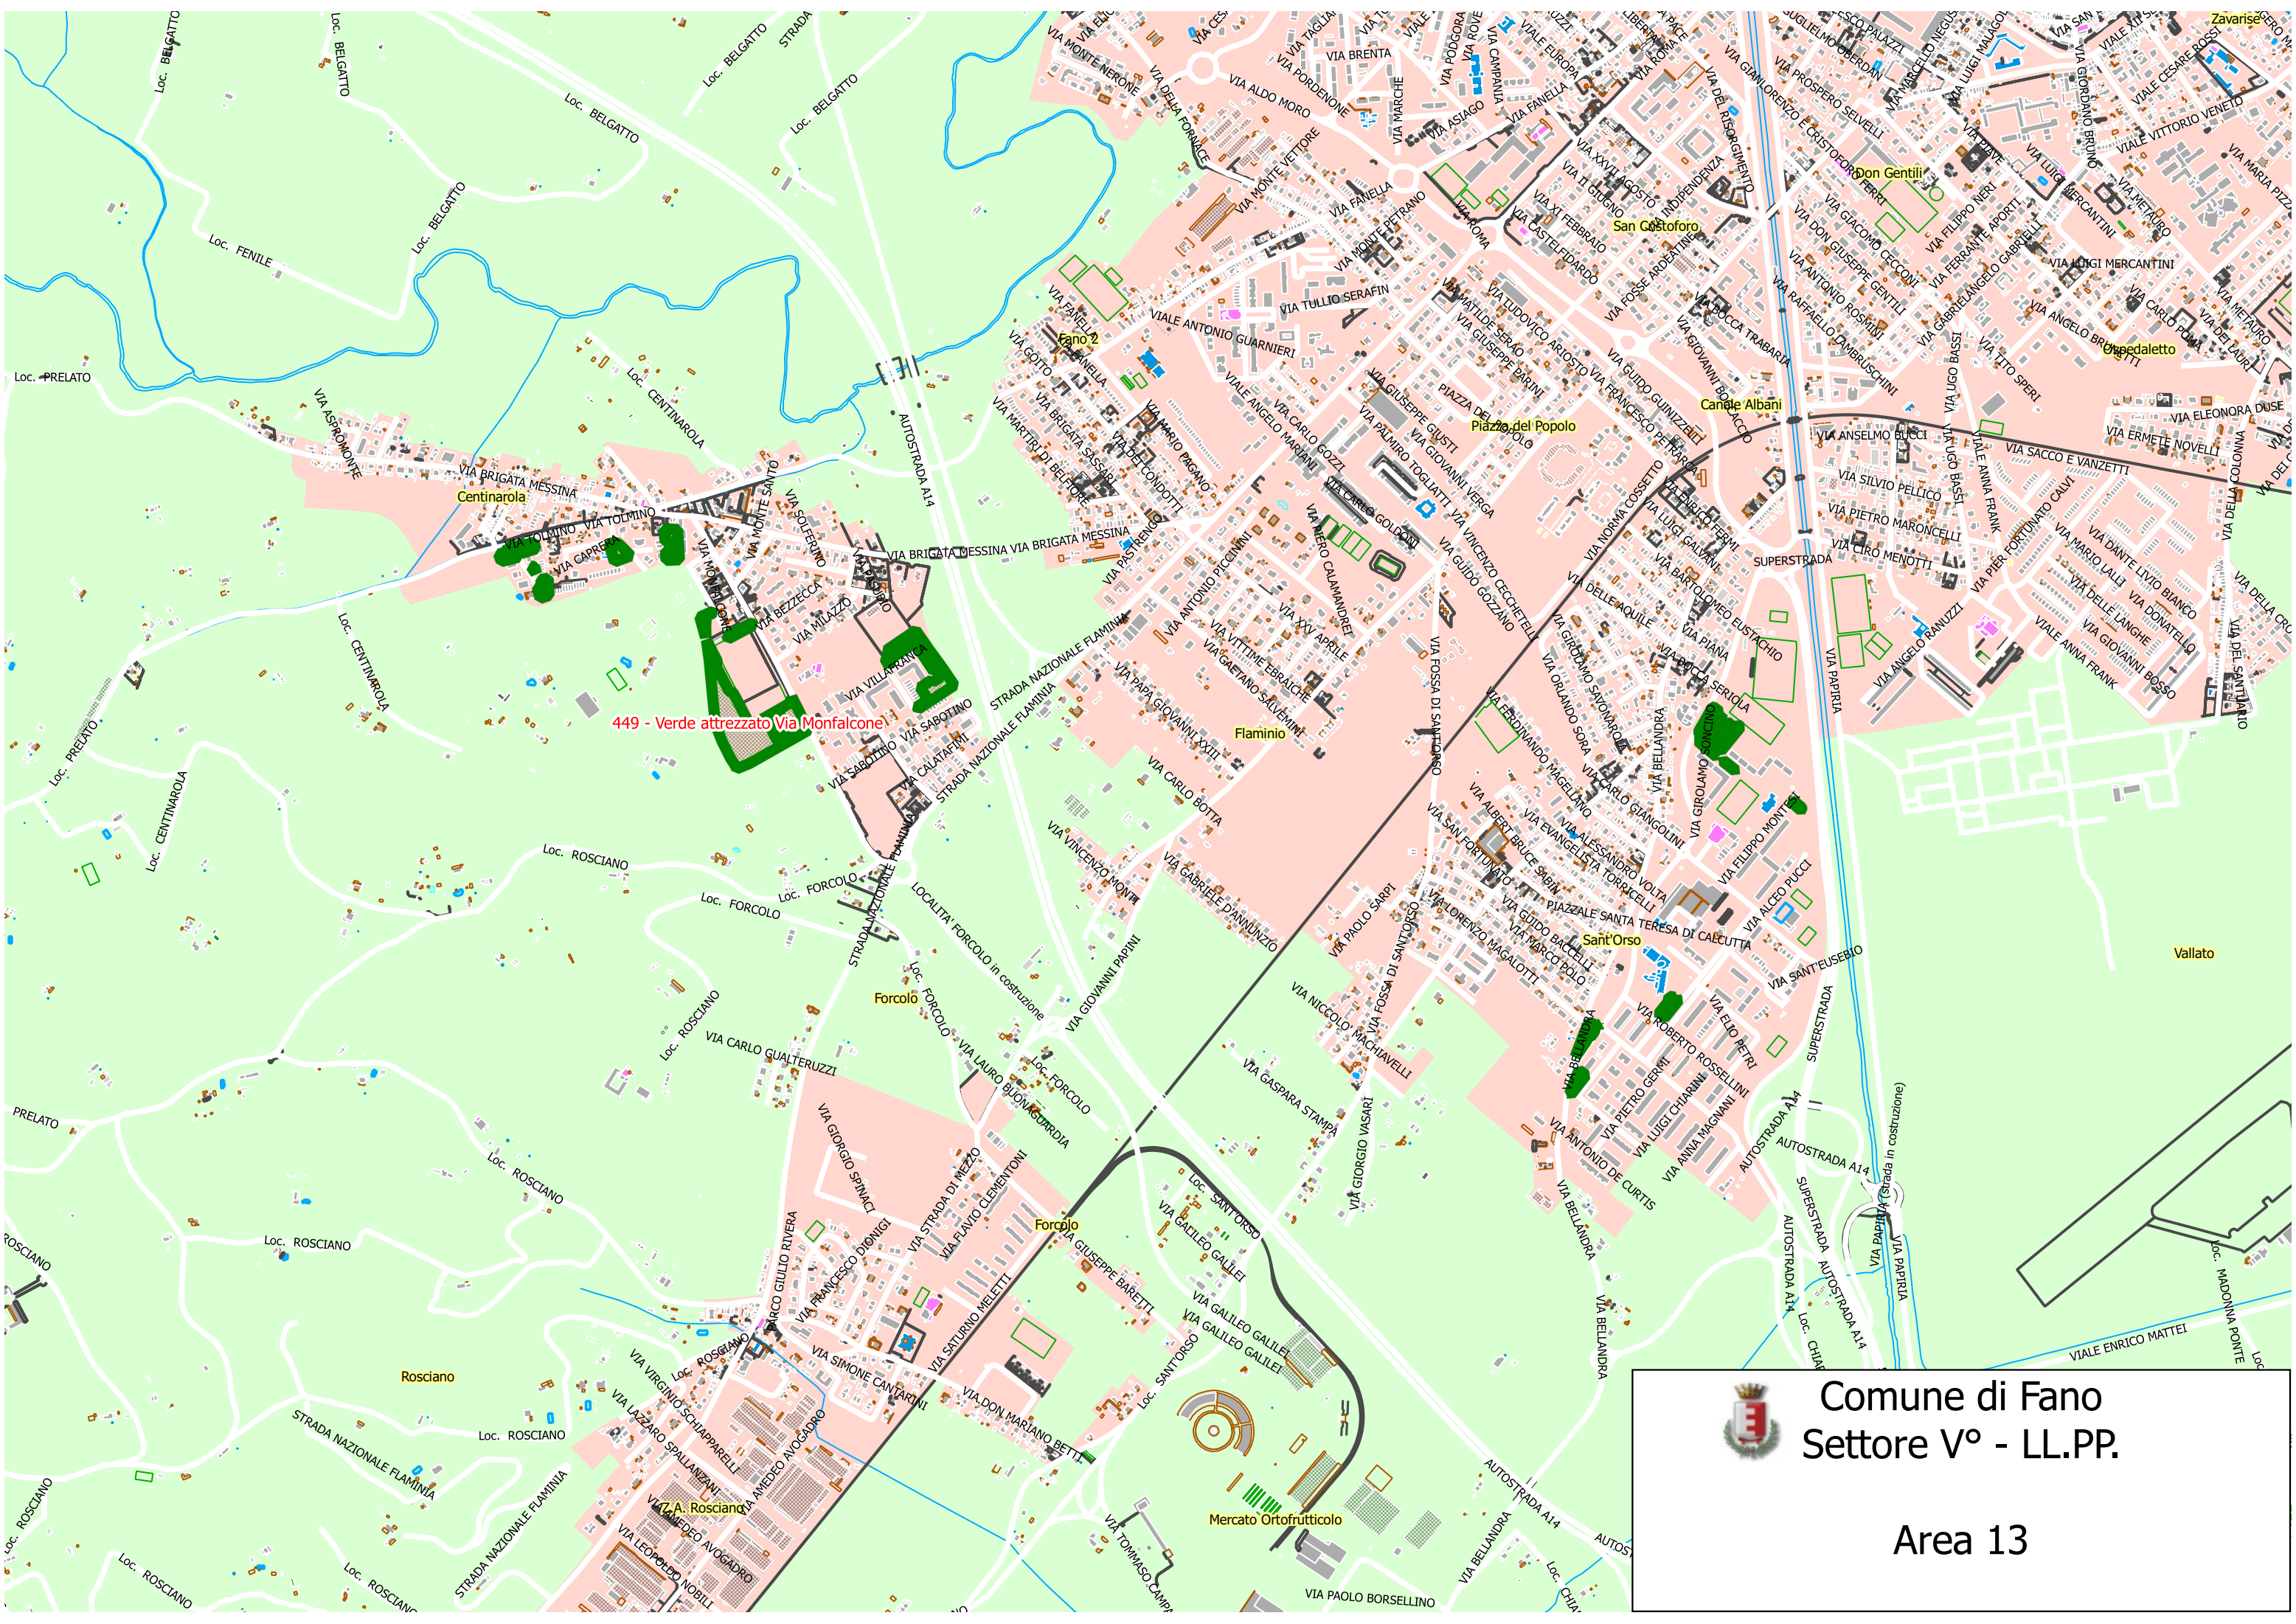

Area 10

Comune di Fano  
Settore V° - LL.PP.

Area 11

438 - Giardino Via Soncino

422 - Area verde Via Soncino 1

419 - Area verde Via Canale Albani

Comune di Fano  
Settore V° - LL.PP.

Area 12

parco pubblico Robert Baden Powell

VIALE PICENO

Loc. MADONNA PONTE

STRADA NAZIONALE ADRIATICA

Loc. METAURILIA

Comune di Fano  
Settore V° - LL.PP.

Area 8 bis