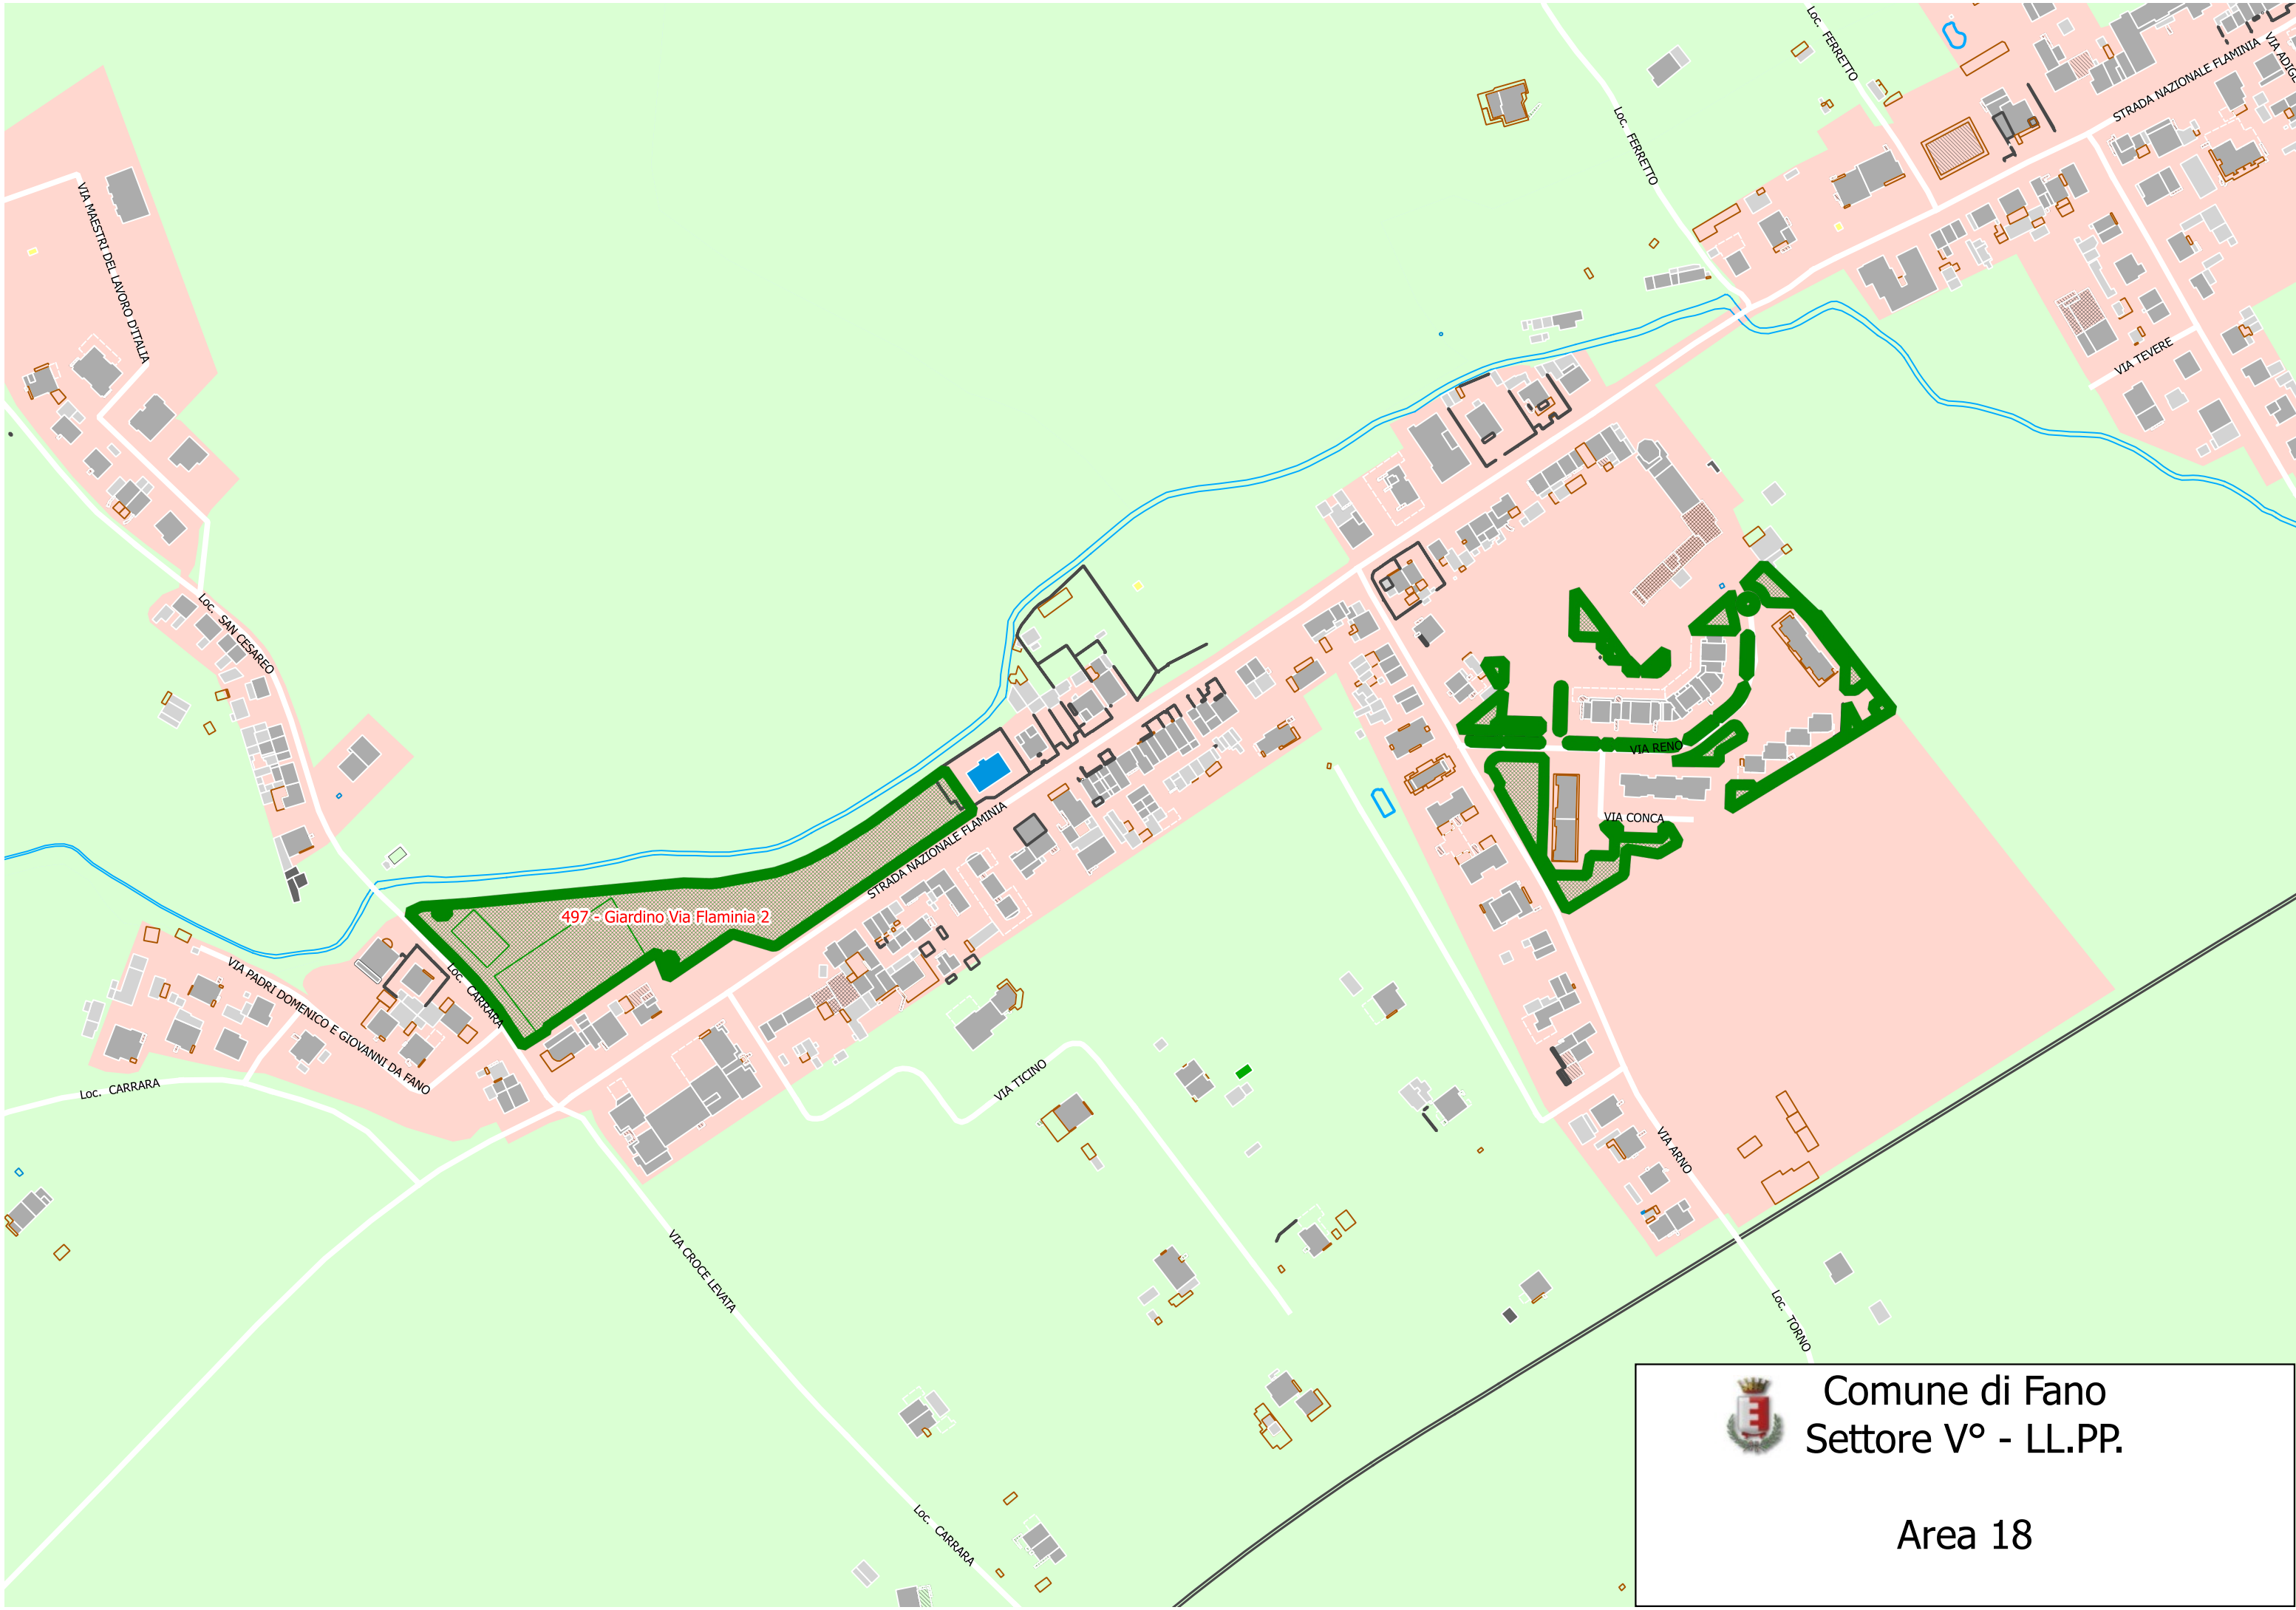

515 - Banchine rotatoria Via XXVI Strada

Comune di Fano  
Settore V° - LL.PP.

Area 16

Comune di Fano  
Settore V° - LL.PP.

Area 17

497 - Giardino Via Flaminia 2

Comune di Fano  
Settore V° - LL.PP.

Area 18

LOC. MADONNA PONTE

Comune di Fano  
Settore V° - LL.PP.

Area 16 ter

Ponte Metauro

VIA DELL'EX ZUCCHERIFICIO

VIALE PICENO

VIA DELLE BREZZE

VIALE ALCIDE DE GASPERI

parco pubblico Robert Baden Powell

VIALE PICENO

Loc. MADONNA PONTE

STRADA NAZIONALE ADRIATICA

Loc. METAURILIA

Comune di Fano  
Settore V° - LL.PP.

Area 8 bis