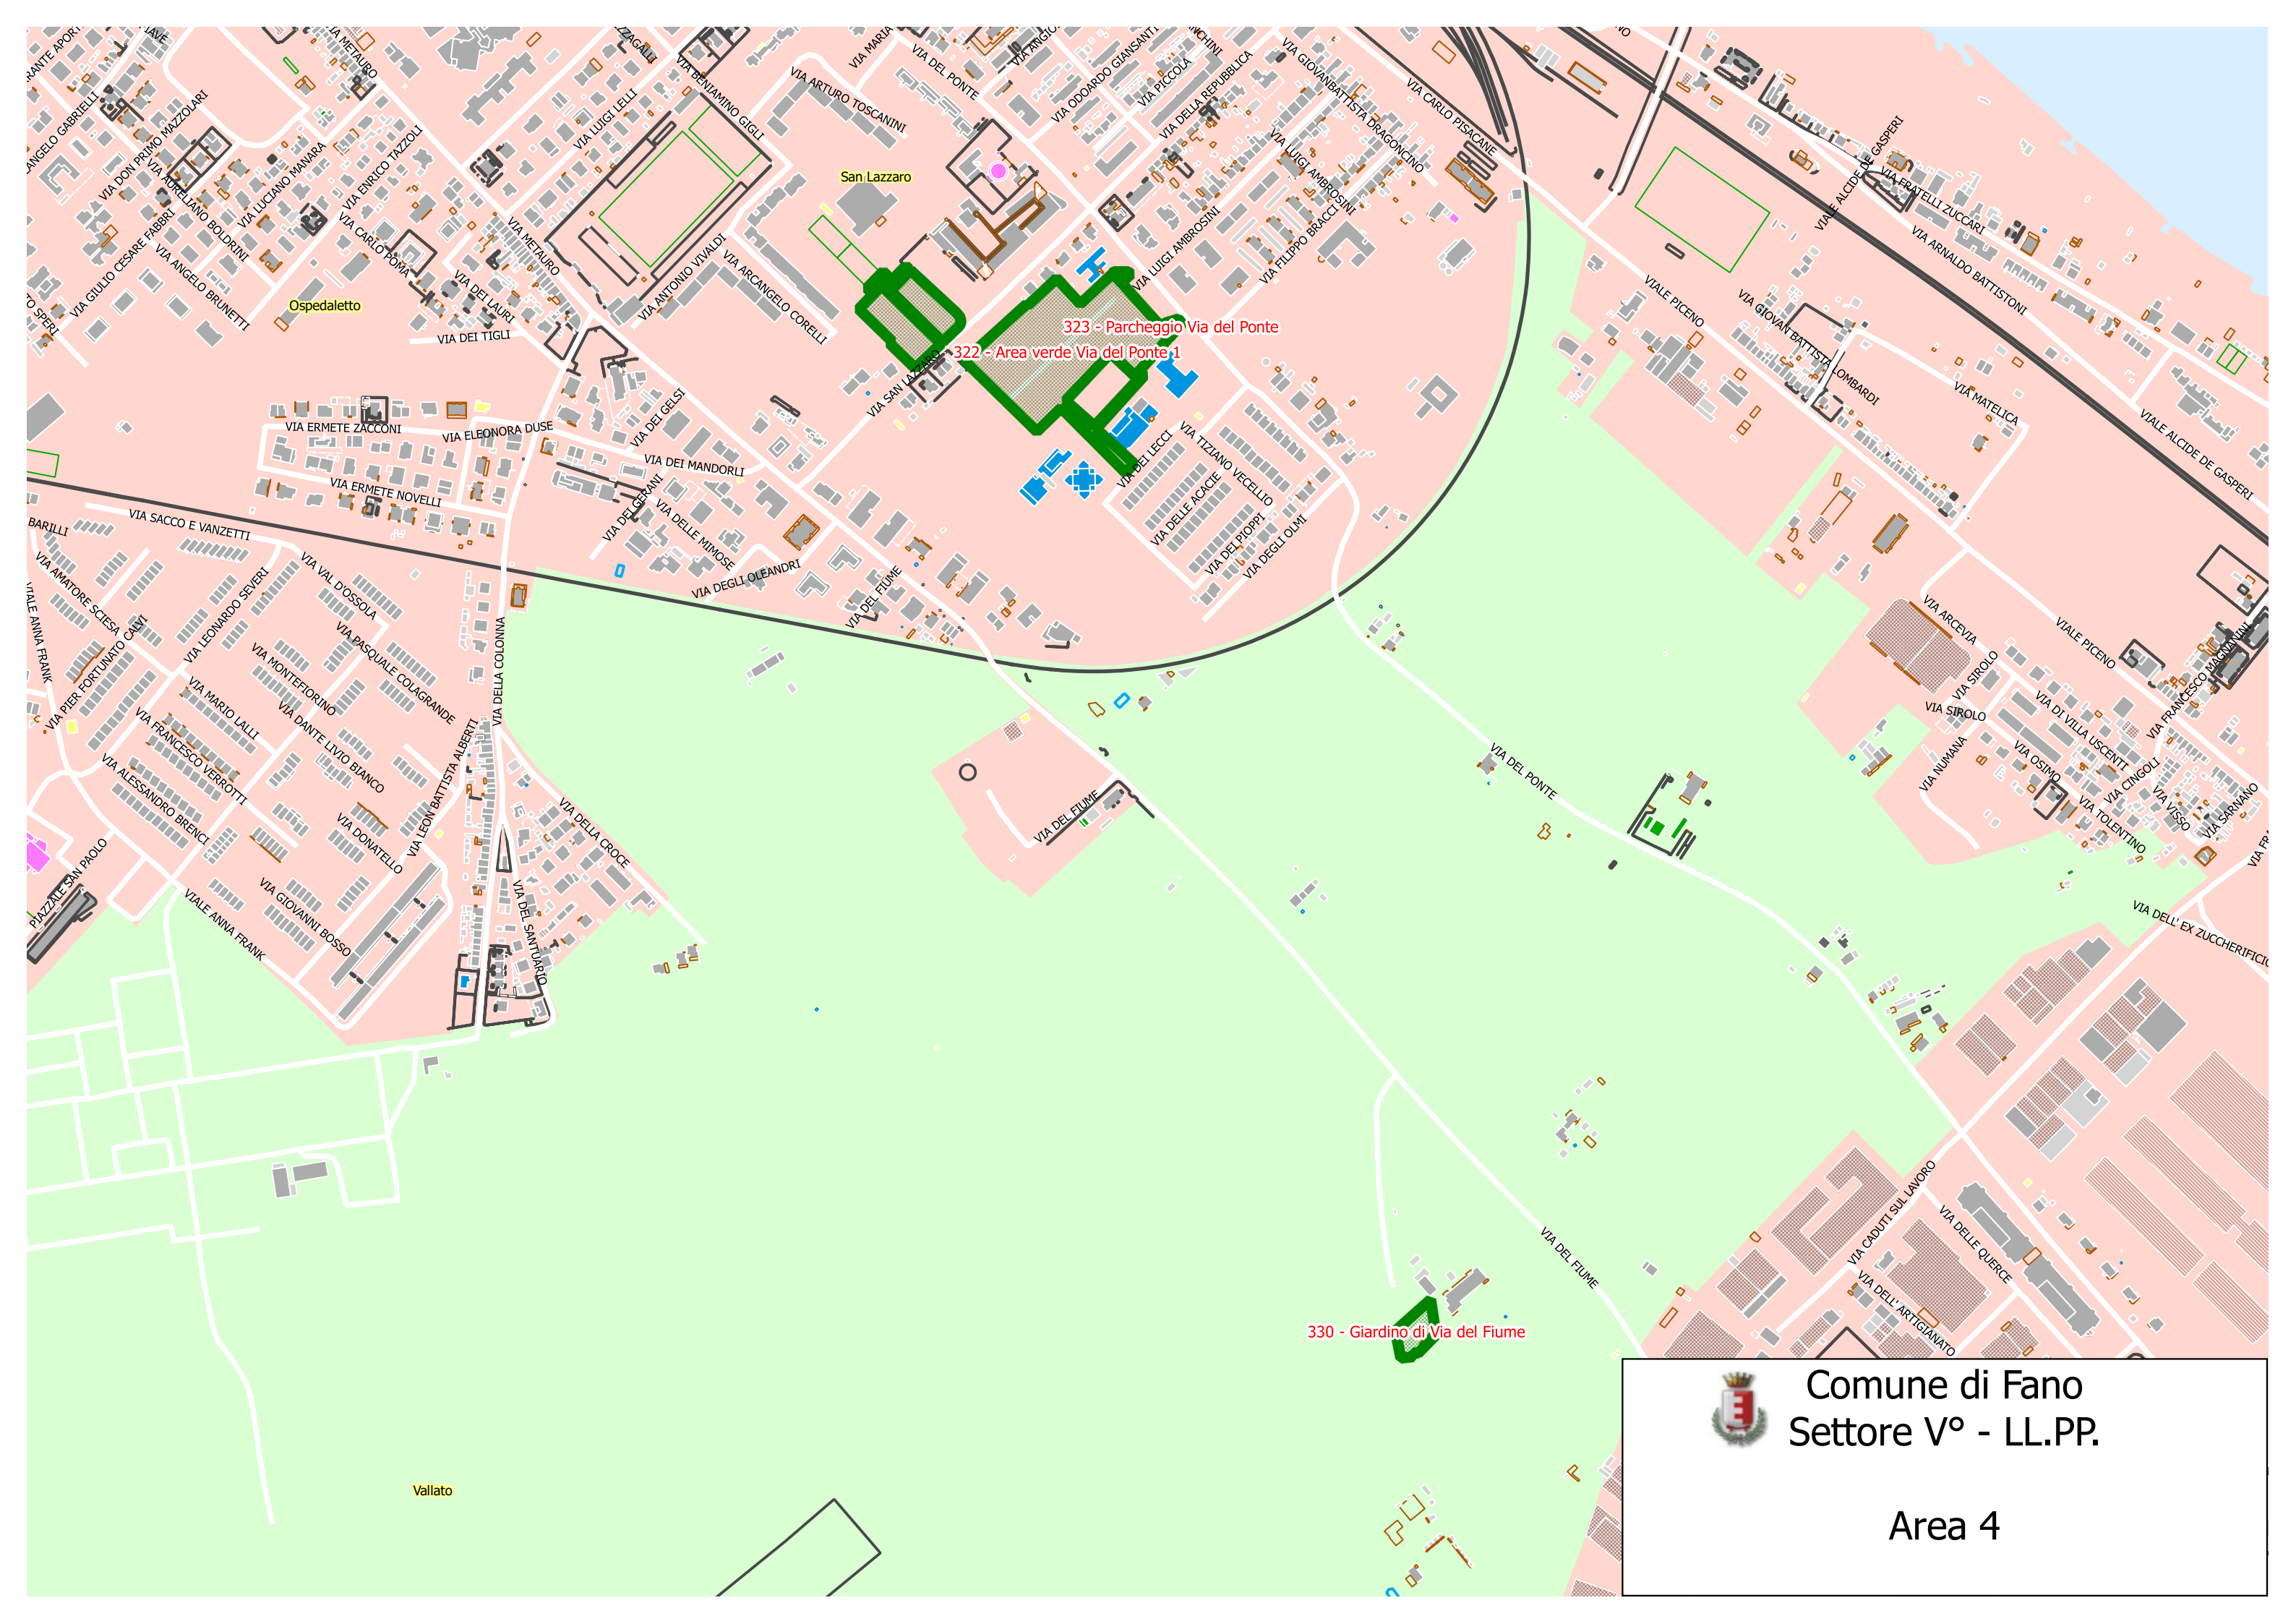

179 - Banchina Largo Bellariva

178 - Verde attrezzato Largo Bellariva 2

Comune di Fano  
Settore V° - LL.PP.

Area 2

- 296 - Area verde via Guarnieri 3
- 295 - Parcheggio via Guarnieri 3
- 293 - Banchina Via Guarnieri 2
- 297 - Area verde Via Guarnieri 2
- 299 - Area verde via serafin 2
- 298 - Area verde via serafin 1
- 290 - Parcheggio Via Guarnieri 1
- 292 - Area verde Via Guarnieri 4
- 291 - Verde attrezzato Via Guarnieri
- 289 - Area verde via Guarnieri 1
- 288 - Banchina via Guarnieri 1
- 287 - Spartitraffici Via Guarnieri 1
- 286 - Area verde di Viale A. Mariani
- 284 - Spartitraffico viale A. Mariani

 **Comune di Fano**  
**Settore V° - LL.PP.**

**Area 3**

322 - Area verde Via del Ponte, 1

323 - Parcheggio Via del Ponte

330 - Giardino di Via del Fiume

Comune di Fano  
Settore V° - LL.PP.

Area 4

333 - Verde attrezzato via Ranuzzi

LOC. MADONNA PONTE

Comune di Fano  
Settore V° - LL.PP.

Area 16 ter

Ponte Metauro

VIA DELL'EX ZUCCHERIFICIO

VIALE PICENO

VIA DELLE BREZZE

VIALE ALCIDE DE GASPERI

parco pubblico Robert Baden Powell

VIALE PICENO

Loc. MADONNA PONTE

STRADA NAZIONALE ADRIATICA

Loc. METAURILIA

Comune di Fano  
Settore V° - LL.PP.

Area 8 bis