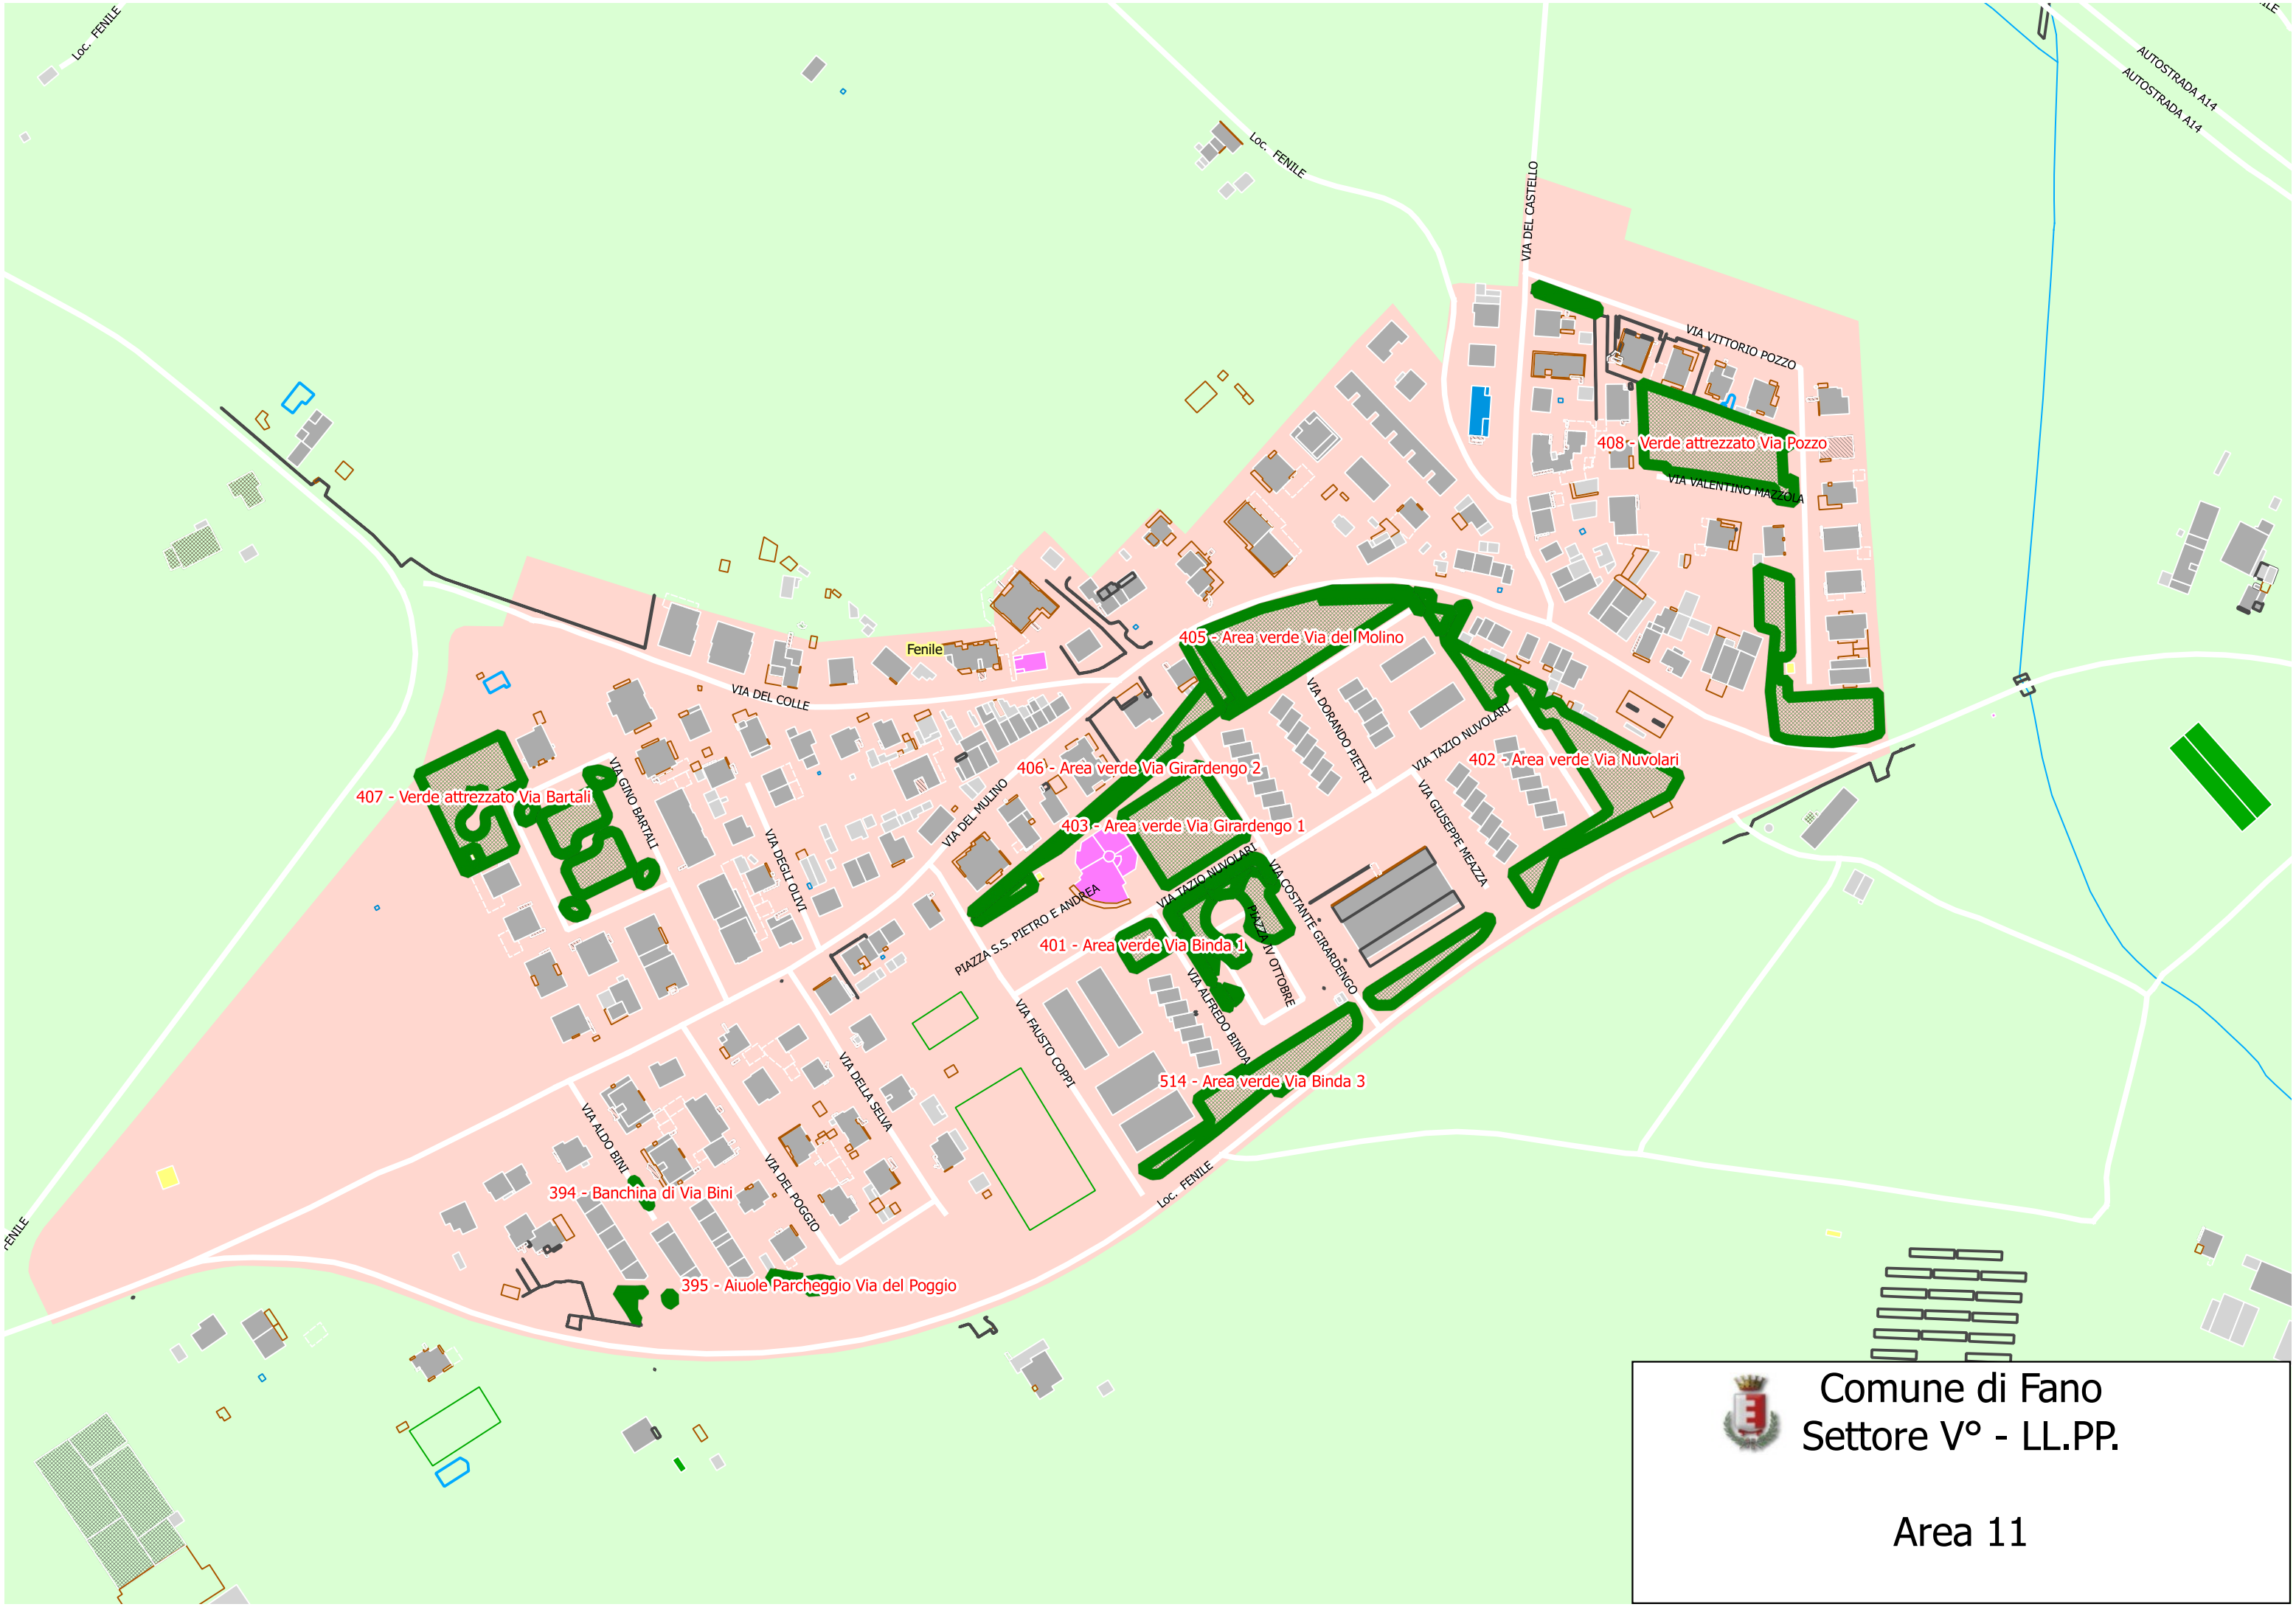

179 - Banchina Largo Bellariva

178 - Verde attrezzato Largo Bellariva 2

Comune di Fano  
Settore V° - LL.PP.

Area 2

- 296 - Area verde via Guarnieri 3
- 295 - Parcheggio via Guarnieri 3
- 293 - Banchina Via Guarnieri 2
- 297 - Area verde Via Guarnieri 2
- 299 - Area verde via serafin 2
- 298 - Area verde via serafin 1
- 290 - Parcheggio Via Guarnieri 1
- 292 - Area verde Via Guarnieri 4
- 291 - Verde attrezzato Via Guarnieri
- 289 - Area verde via Guarnieri 1
- 288 - Banchina via Guarnieri 1
- 287 - Spartitraffici Via Guarnieri 1
- 286 - Area verde di Viale A. Mariani
- 284 - Spartitraffico viale A. Mariani

Comune di Fano  
Settore V° - LL.PP.

Area 7

Comune di Fano  
Settore V° - LL.PP.

Area 8

393 - Verde attrezzato Via dei Pini

Comune di Fano  
Settore V° - LL.PP.

Area 9

 **Comune di Fano**  
**Settore V° - LL.PP.**

Area 10

Comune di Fano  
Settore V° - LL.PP.

Area 11

438 - Giardino Via Soncino

422 - Area verde Via Soncino 1

419 - Area verde Via Canale Albani

Comune di Fano  
Settore V° - LL.PP.

Area 12

LOC. MADONNA PONTE

Comune di Fano  
Settore V° - LL.PP.

Area 16 ter

Ponte Metauro

VIA DELL'EX ZUCCHERIFICIO

VIALE PICENO

VIA DELLE BREZZE

VIALE ALCIDE DE GASPERI