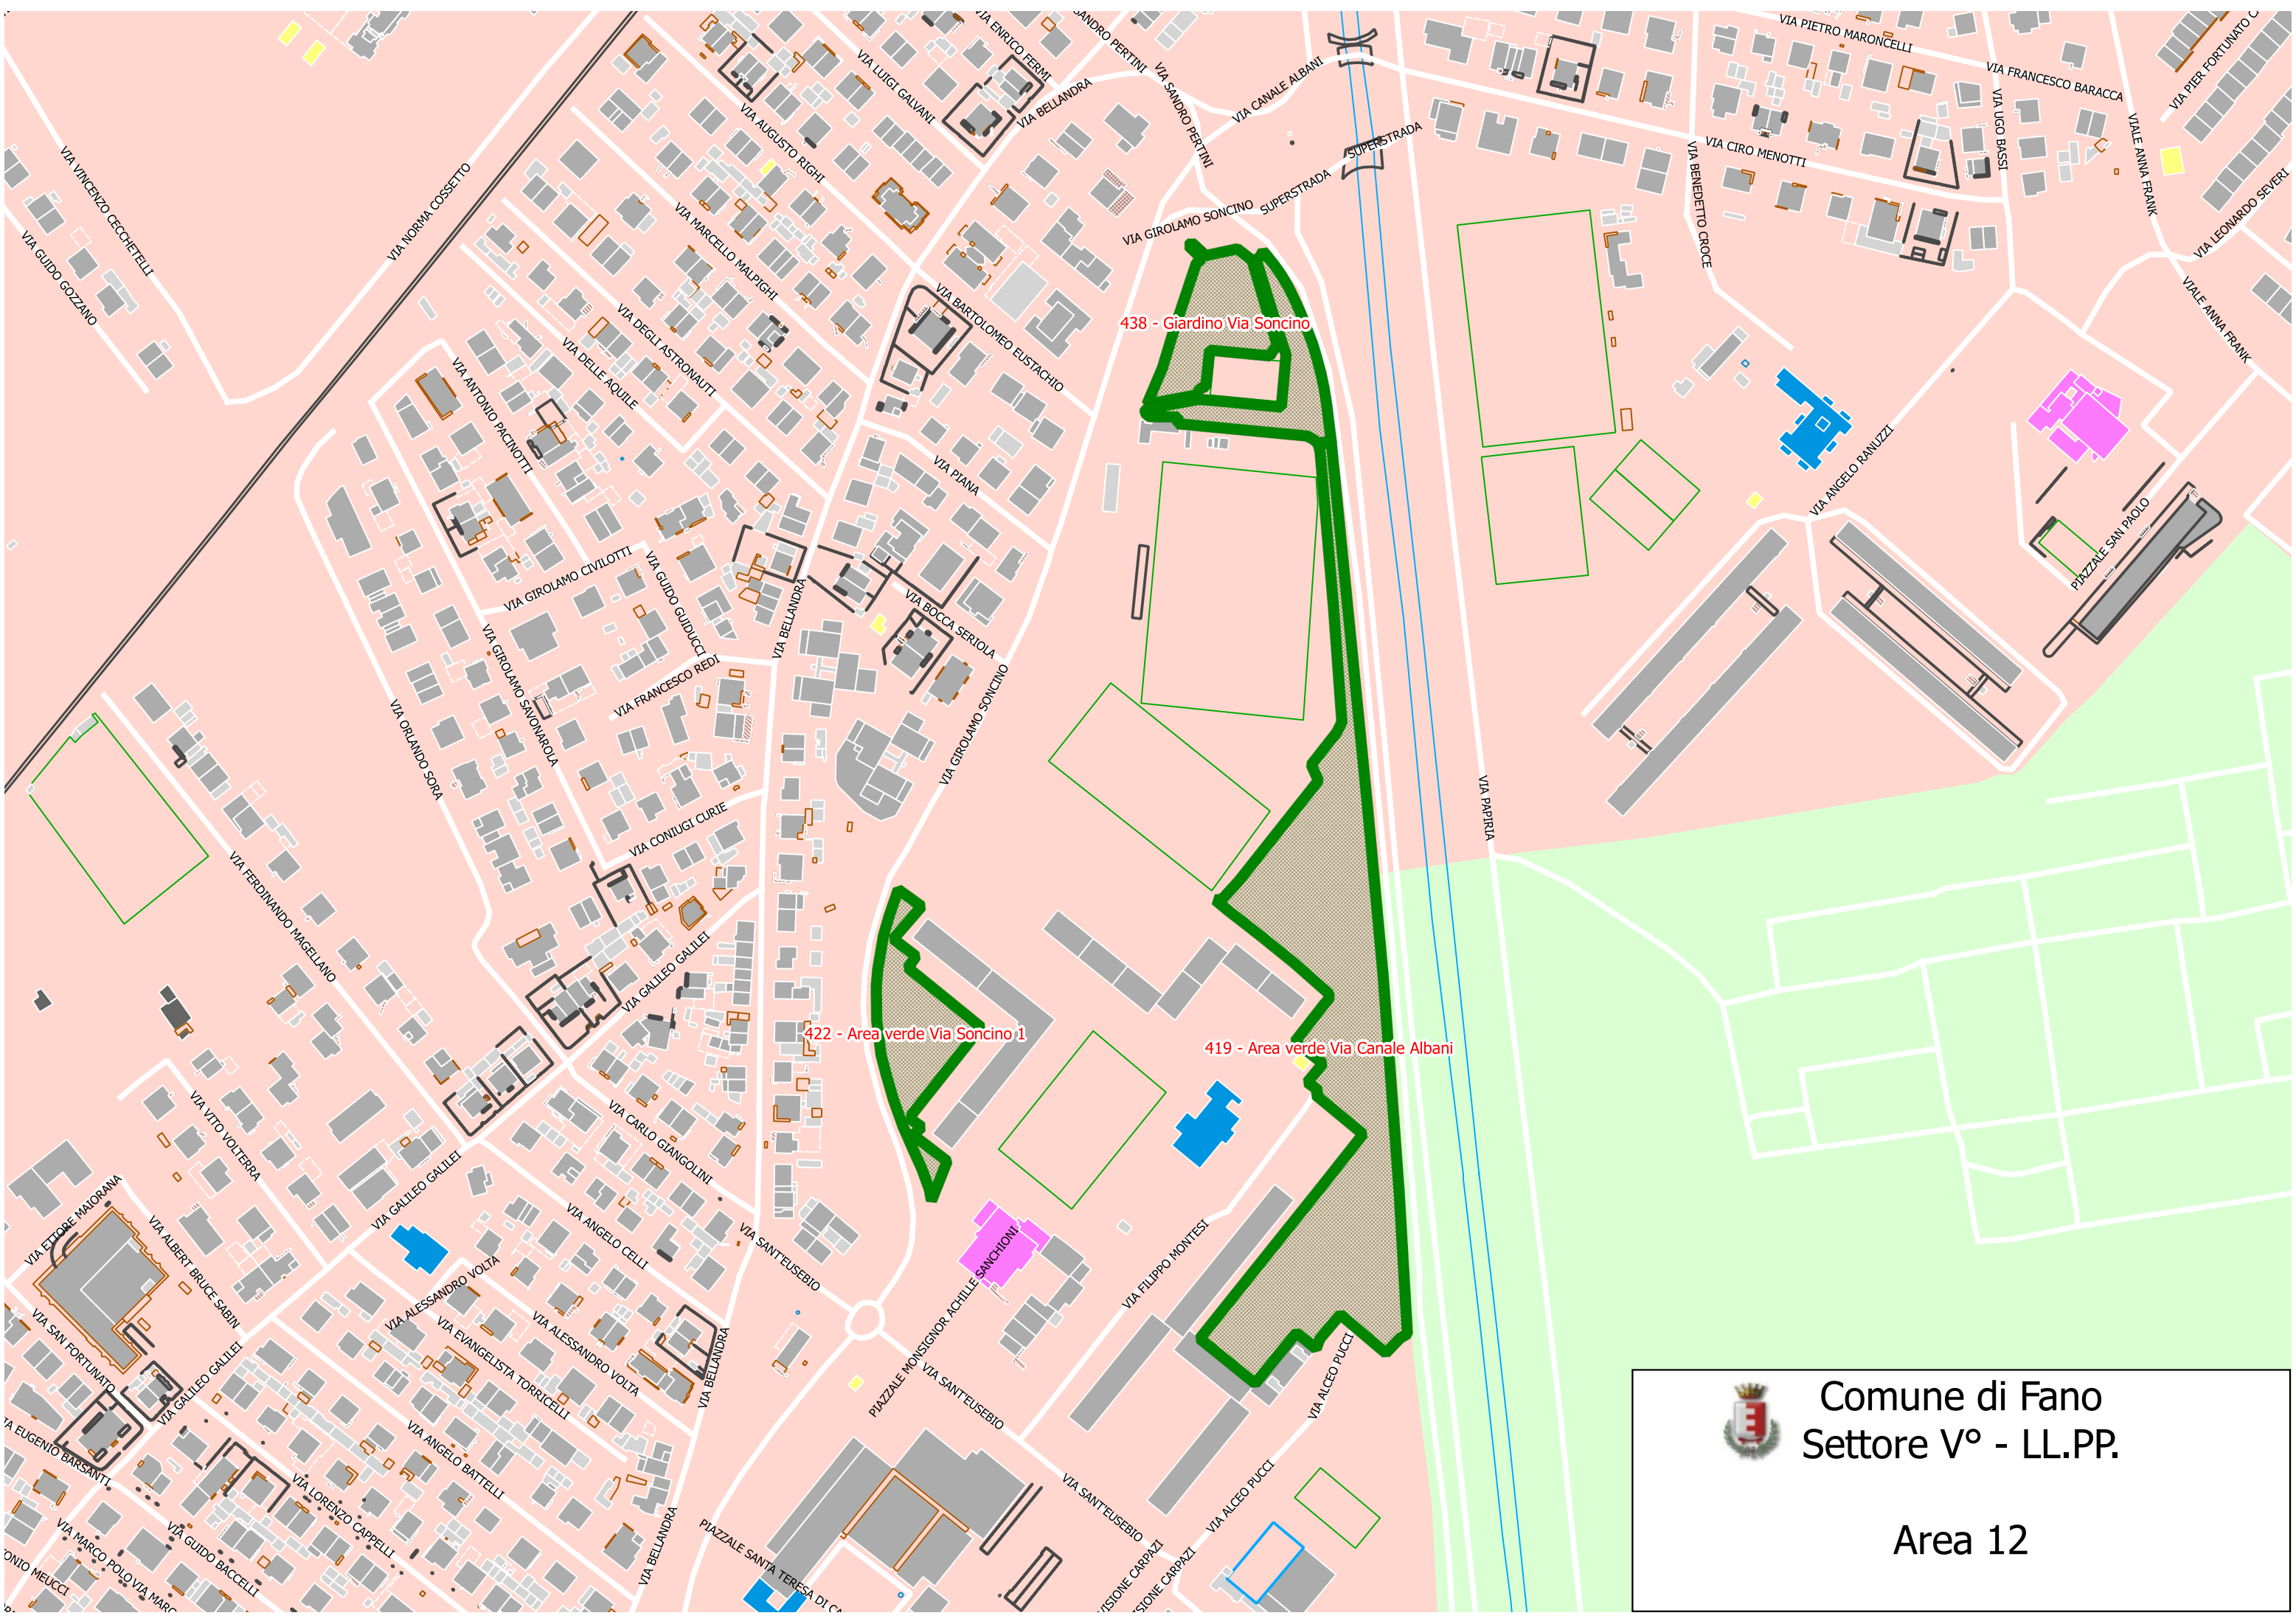

Comune di Fano  
Settore V° - LL.PP.

Area 7

Comune di Fano  
Settore V° - LL.PP.

Area 8

393 - Verde attrezzato Via dei Pini

Comune di Fano  
Settore V° - LL.PP.

Area 9

 **Comune di Fano**  
**Settore V° - LL.PP.**

Area 10

Comune di Fano  
Settore V° - LL.PP.

Area 11

438 - Giardino Via Soncino

422 - Area verde Via Soncino 1

419 - Area verde Via Canale Albani

Comune di Fano  
Settore V° - LL.PP.

Area 12