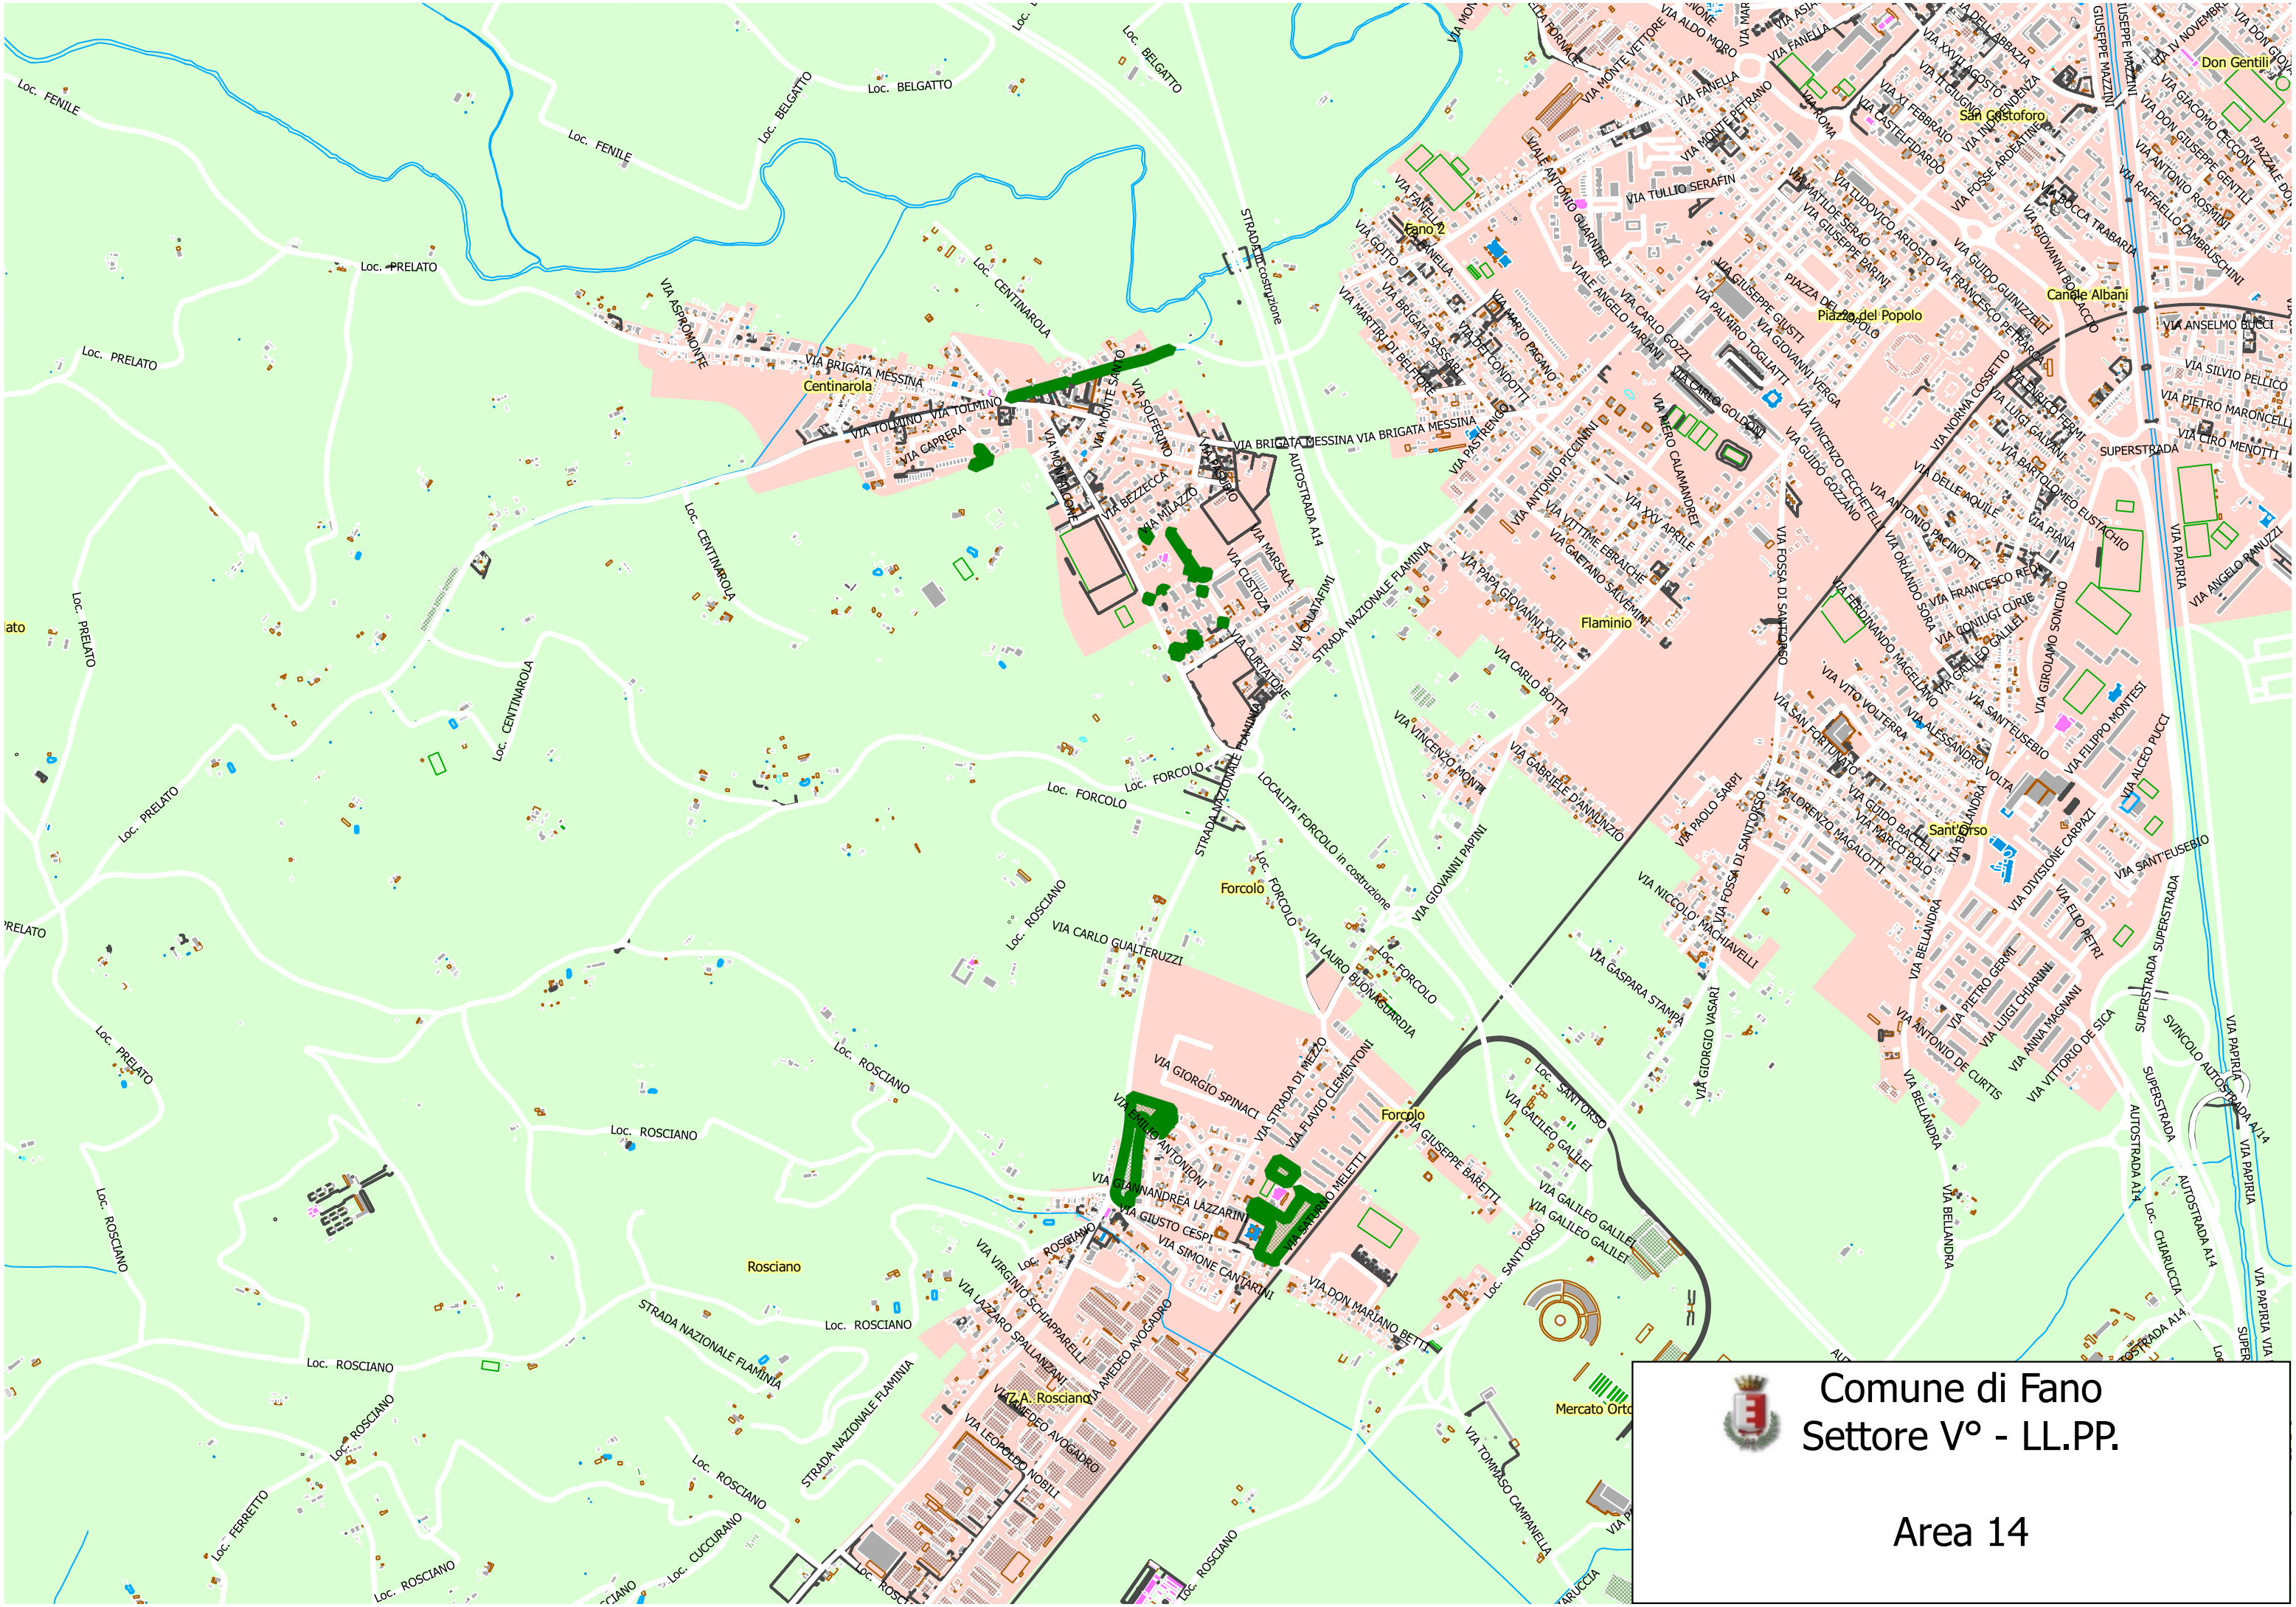

Comune di Fano
Settore V° - LL.PP.

Area 14