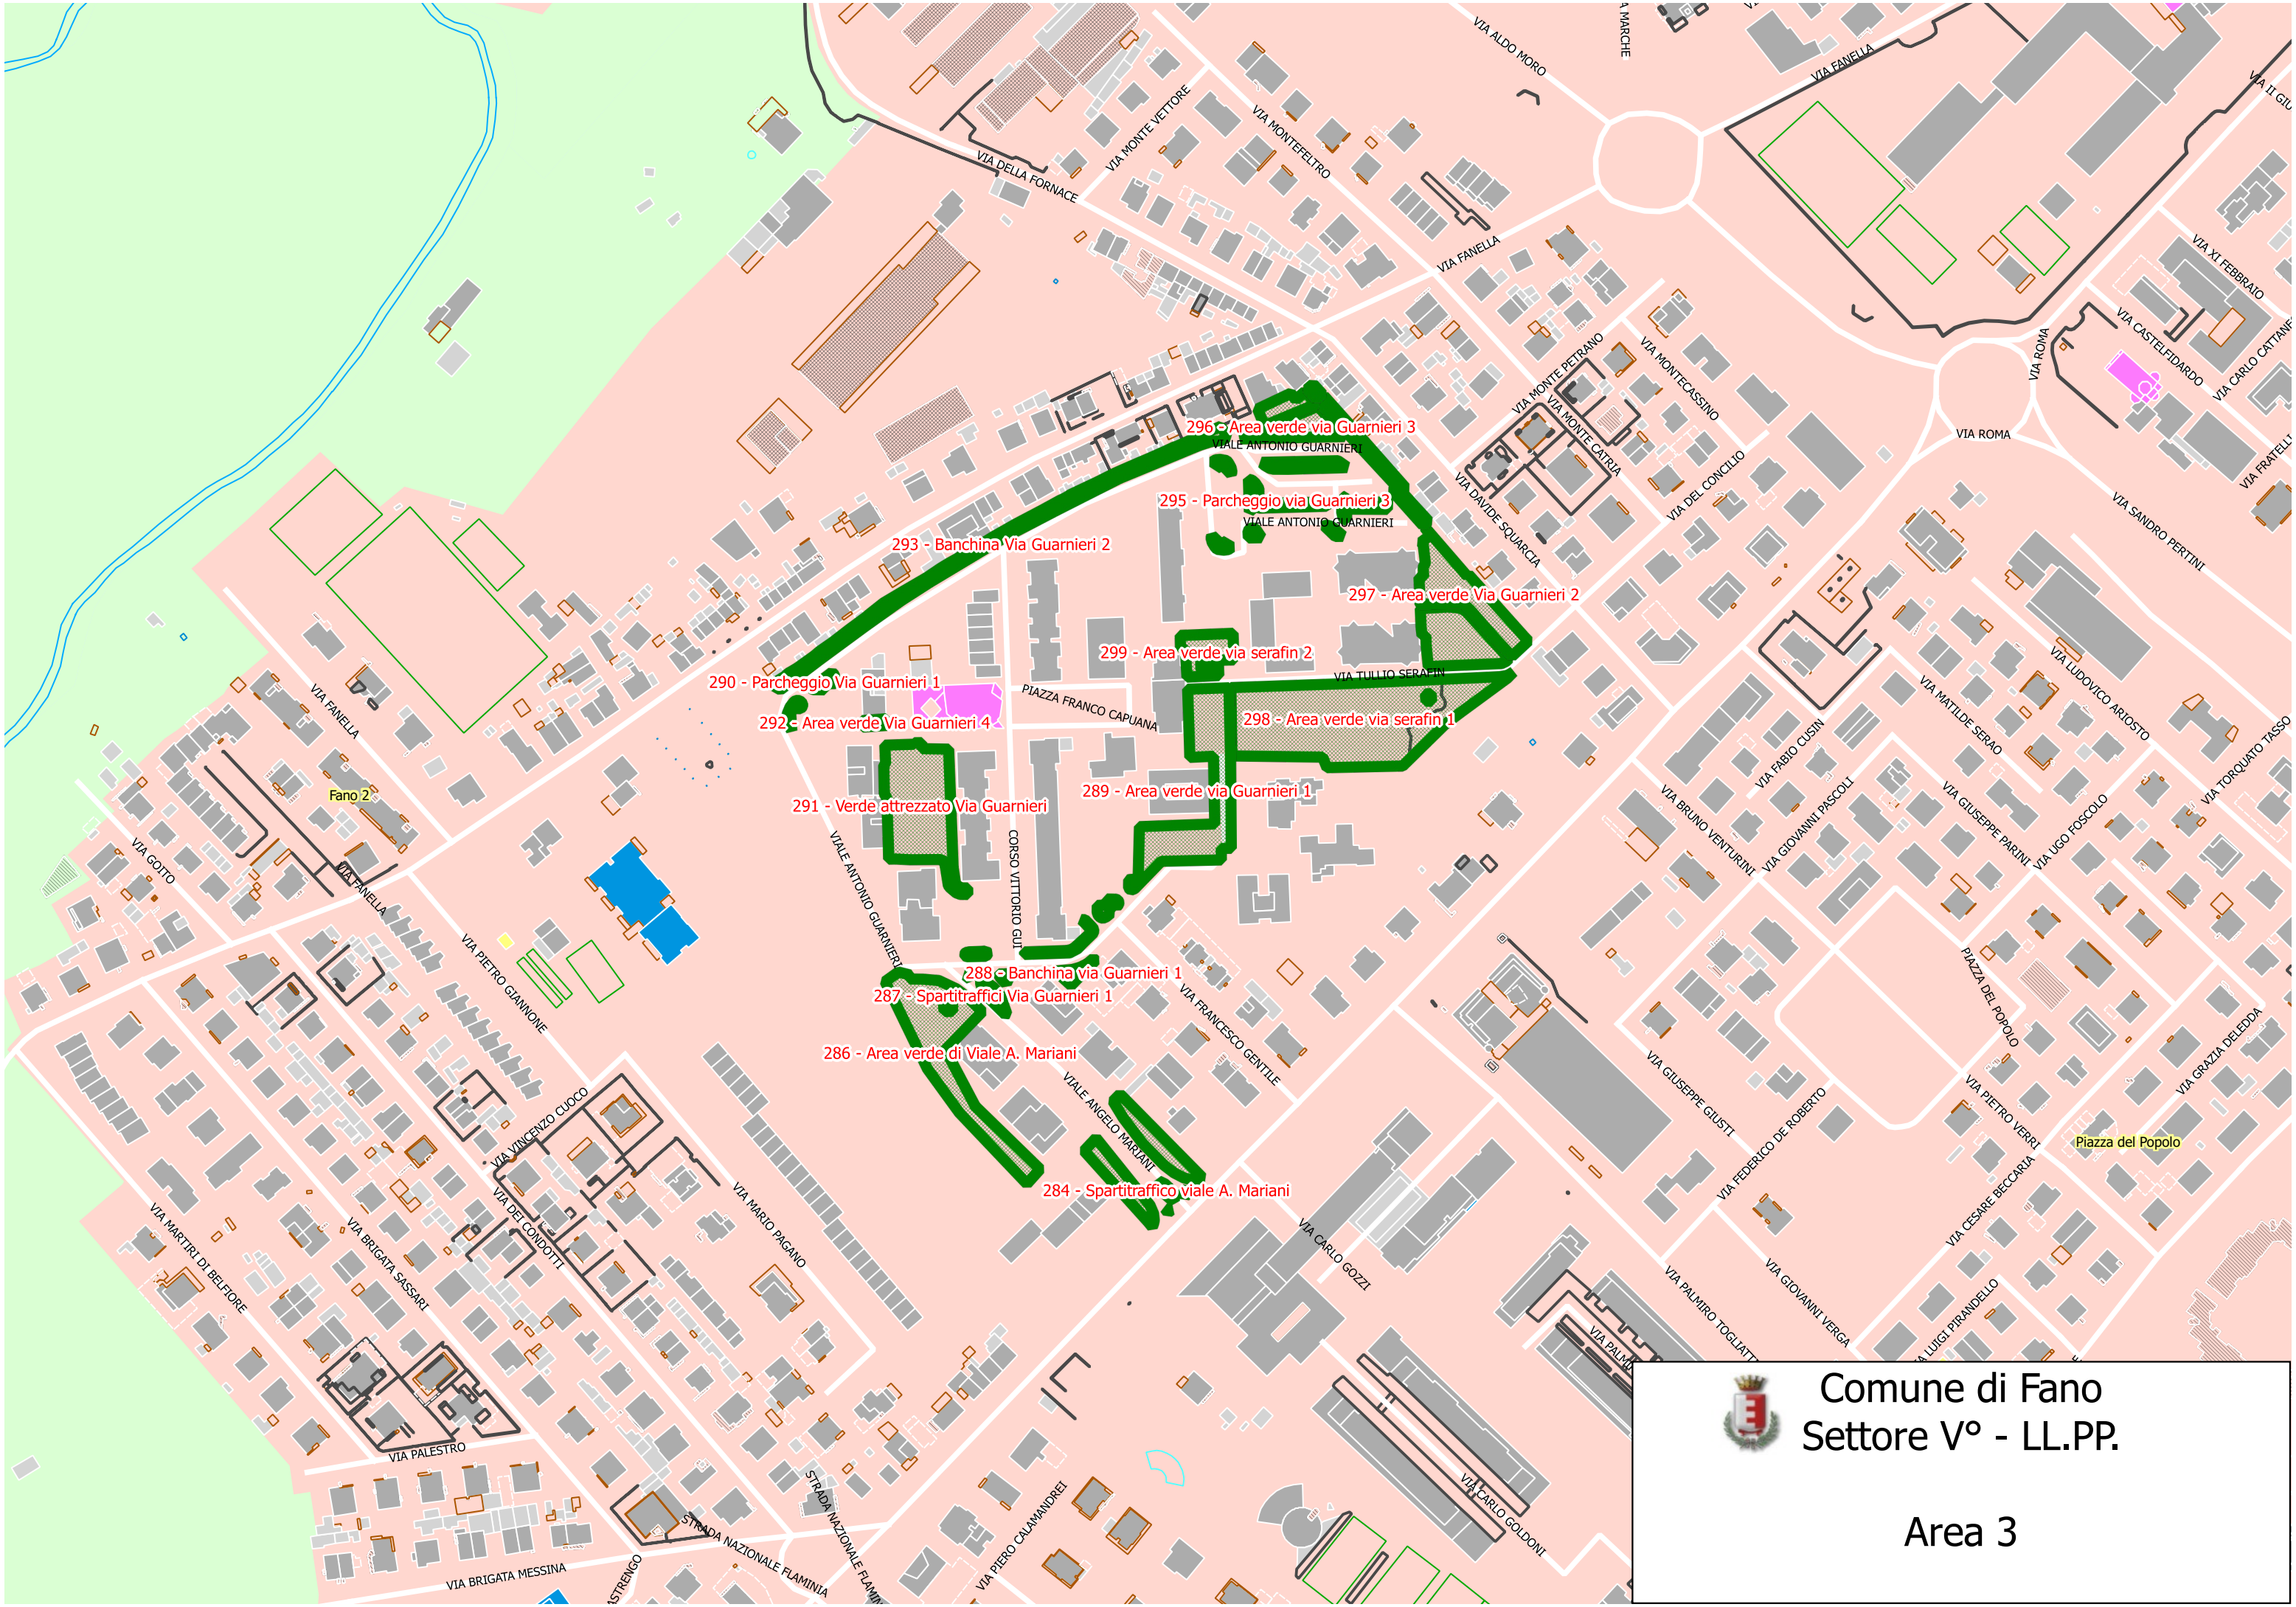

34 Giardino Bruno Radicioni  
Giardino BRUNO RADICIONI

 **Comune di Fano**  
**Settore V° - LL.PP.**

**Area 1**

177 - Verde attrezzato Largo Bellariva 1

180 - Spartitraffico Via Buonincontri e Largo Bellariva

179 - Banchina Largo Bellariva

178 - Verde attrezzato Largo Bellariva 2

Comune di Fano  
Settore V° - LL.PP.

Area 2

- 296 - Area verde via Guarnieri 3
- 295 - Parcheggio via Guarnieri 3
- 293 - Banchina Via Guarnieri 2
- 297 - Area verde Via Guarnieri 2
- 299 - Area verde via serafin 2
- 298 - Area verde via serafin 1
- 290 - Parcheggio Via Guarnieri 1
- 292 - Area verde Via Guarnieri 4
- 291 - Verde attrezzato Via Guarnieri
- 289 - Area verde via Guarnieri 1
- 288 - Banchina via Guarnieri 1
- 287 - Spartitraffici Via Guarnieri 1
- 286 - Area verde di Viale A. Mariani
- 284 - Spartitraffico viale A. Mariani

LOC. MADONNA PONTE

Comune di Fano  
Settore V° - LL.PP.

Area 16 ter

Ponte Metauro

VIA DELL'EX ZUCCHERIFICIO

VIALE PICENO

VIA DELLE BREZZE

VIALE ALCIDE DE GASPERI

parco pubblico Robert Baden Powell

VIALE PICENO

Loc. MADONNA PONTE

STRADA NAZIONALE ADRIATICA

Loc. METAURILIA

Comune di Fano  
Settore V° - LL.PP.

Area 8 bis