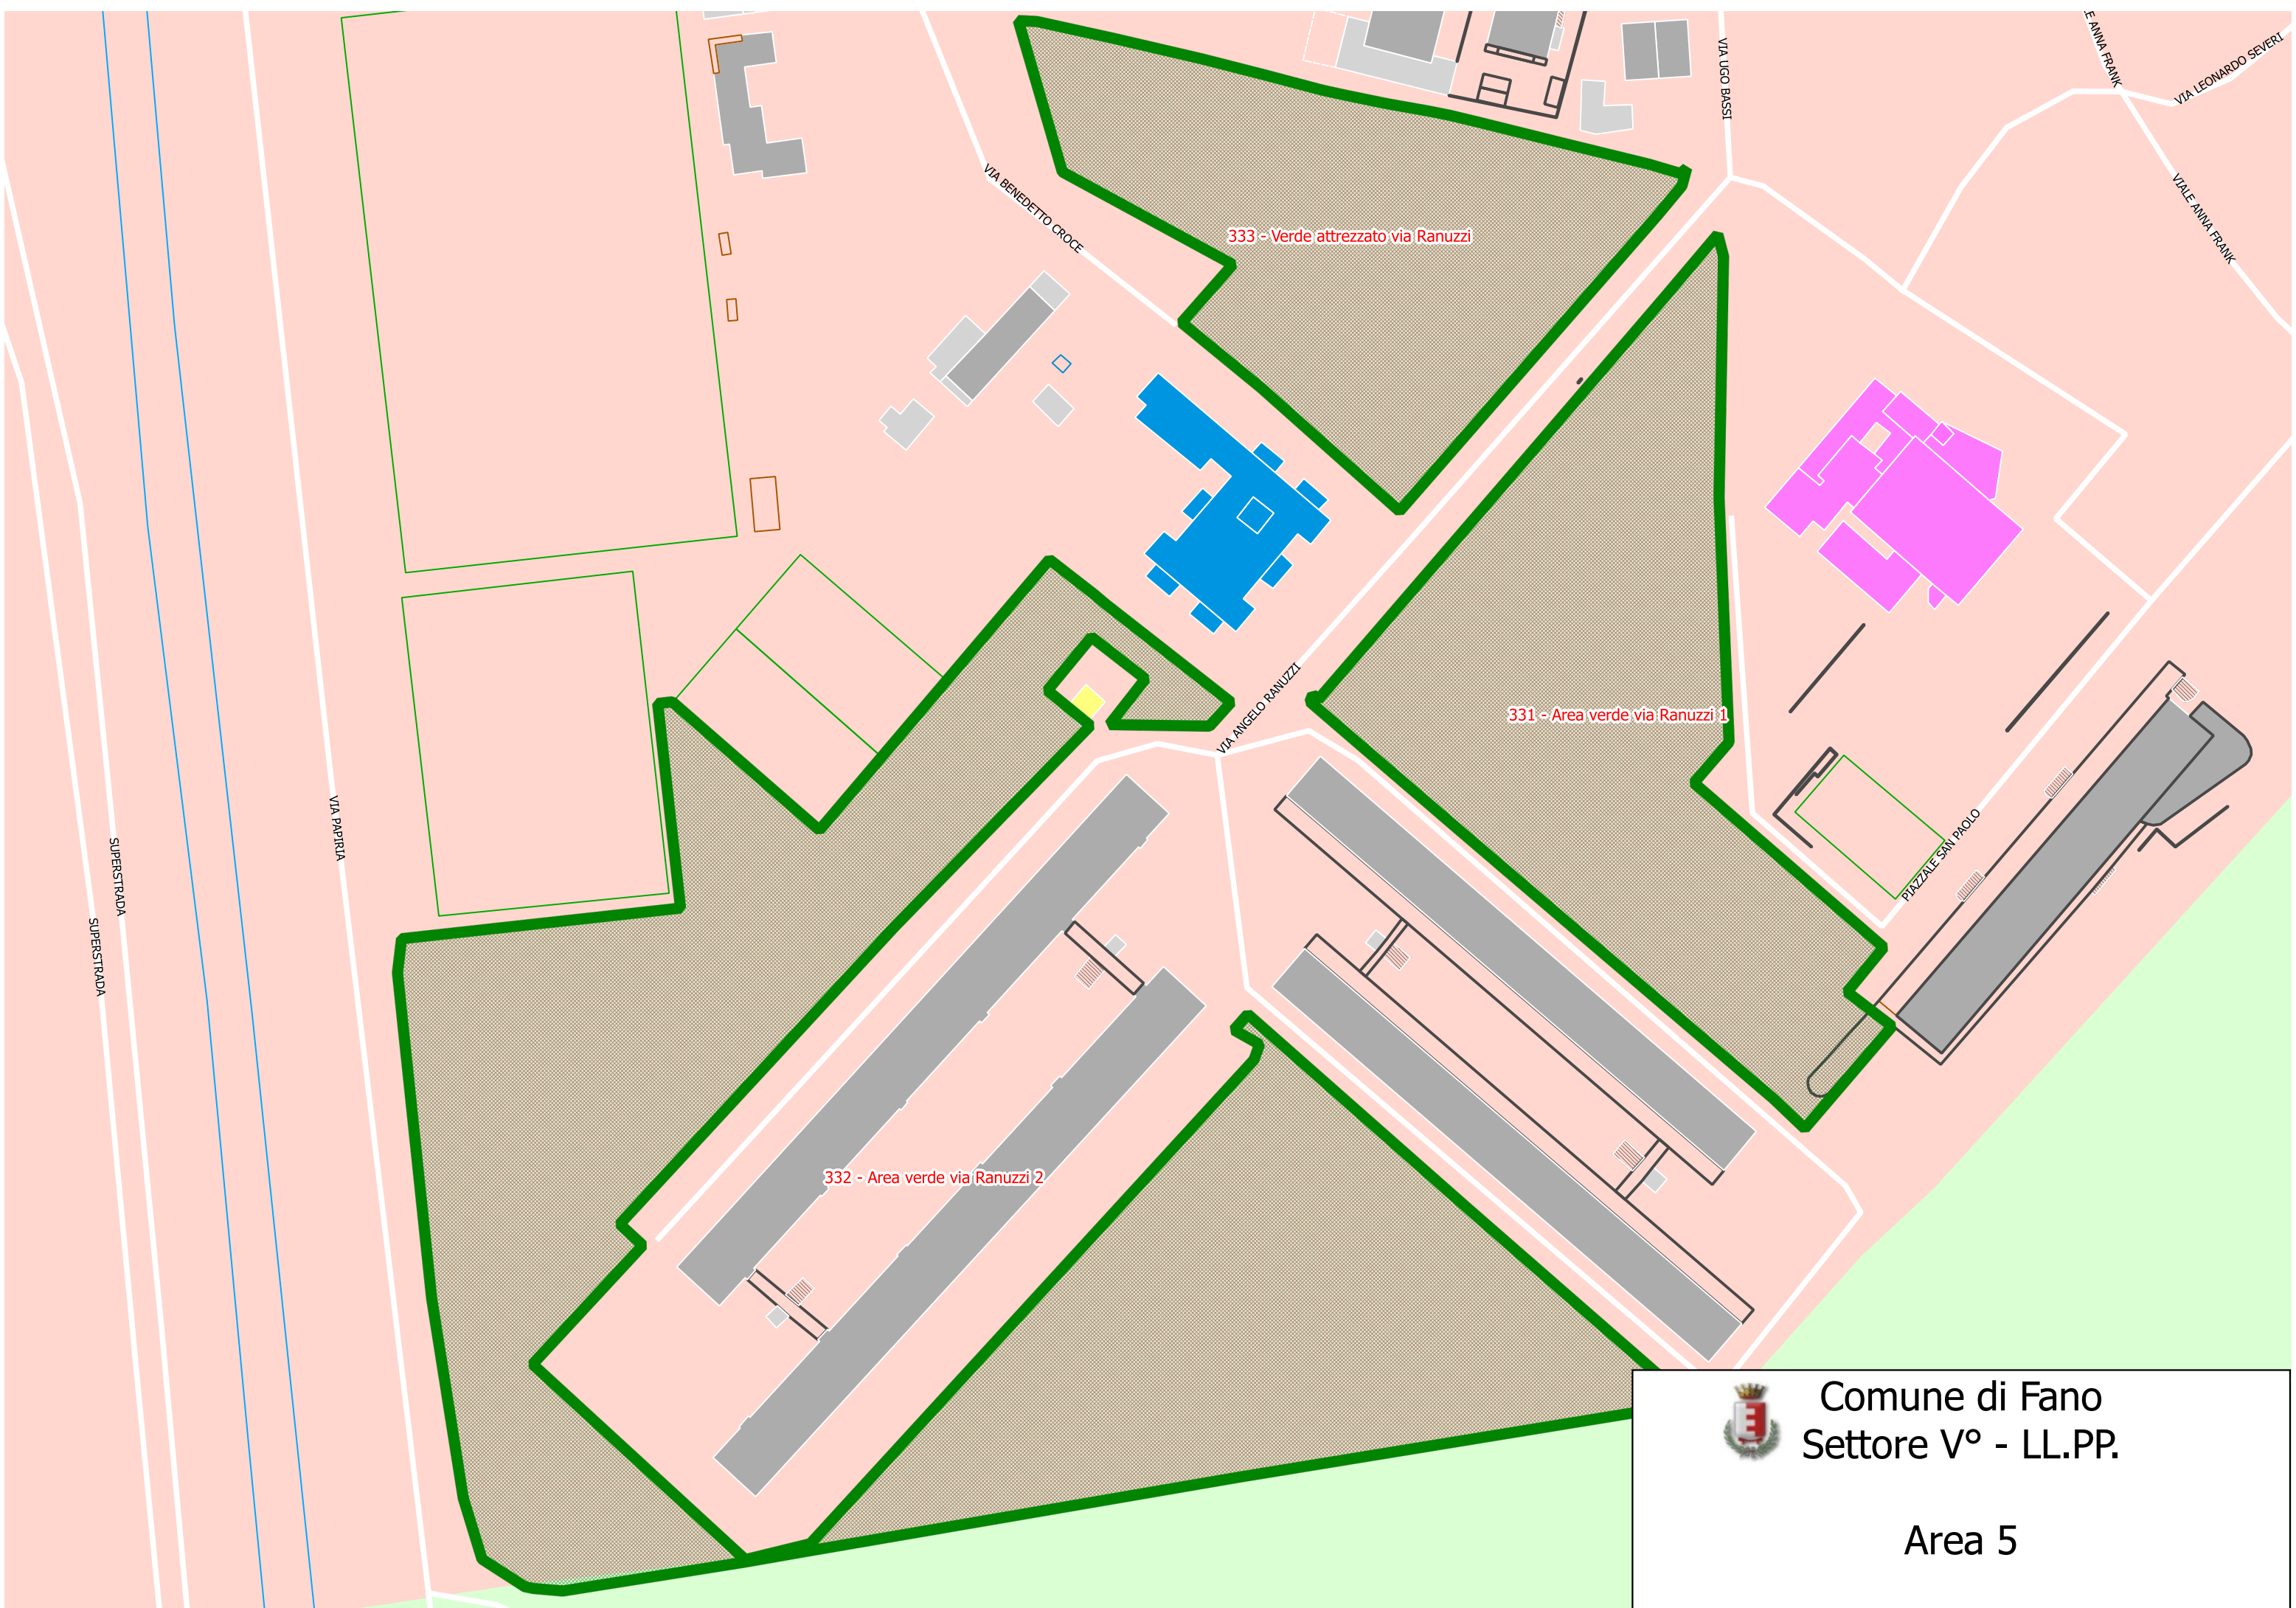

179 - Banchina Largo Bellariva

178 - Verde attrezzato Largo Bellariva 2

Comune di Fano  
Settore V° - LL.PP.

Area 2

- 296 - Area verde via Guarnieri 3
- 295 - Parcheggio via Guarnieri 3
- 293 - Banchina Via Guarnieri 2
- 297 - Area verde Via Guarnieri 2
- 299 - Area verde via serafin 2
- 298 - Area verde via serafin 1
- 290 - Parcheggio Via Guarnieri 1
- 292 - Area verde Via Guarnieri 4
- 291 - Verde attrezzato Via Guarnieri
- 289 - Area verde via Guarnieri 1
- 288 - Banchina via Guarnieri 1
- 287 - Spartitraffici Via Guarnieri 1
- 286 - Area verde di Viale A. Mariani
- 284 - Spartitraffico viale A. Mariani

 **Comune di Fano**  
**Settore V° - LL.PP.**

**Area 3**

322 - Area verde Via del Ponte, 1

323 - Parcheggio Via del Ponte

330 - Giardino di Via del Fiume

Comune di Fano  
Settore V° - LL.PP.

Area 4

333 - Verde attrezzato via Ranuzzi