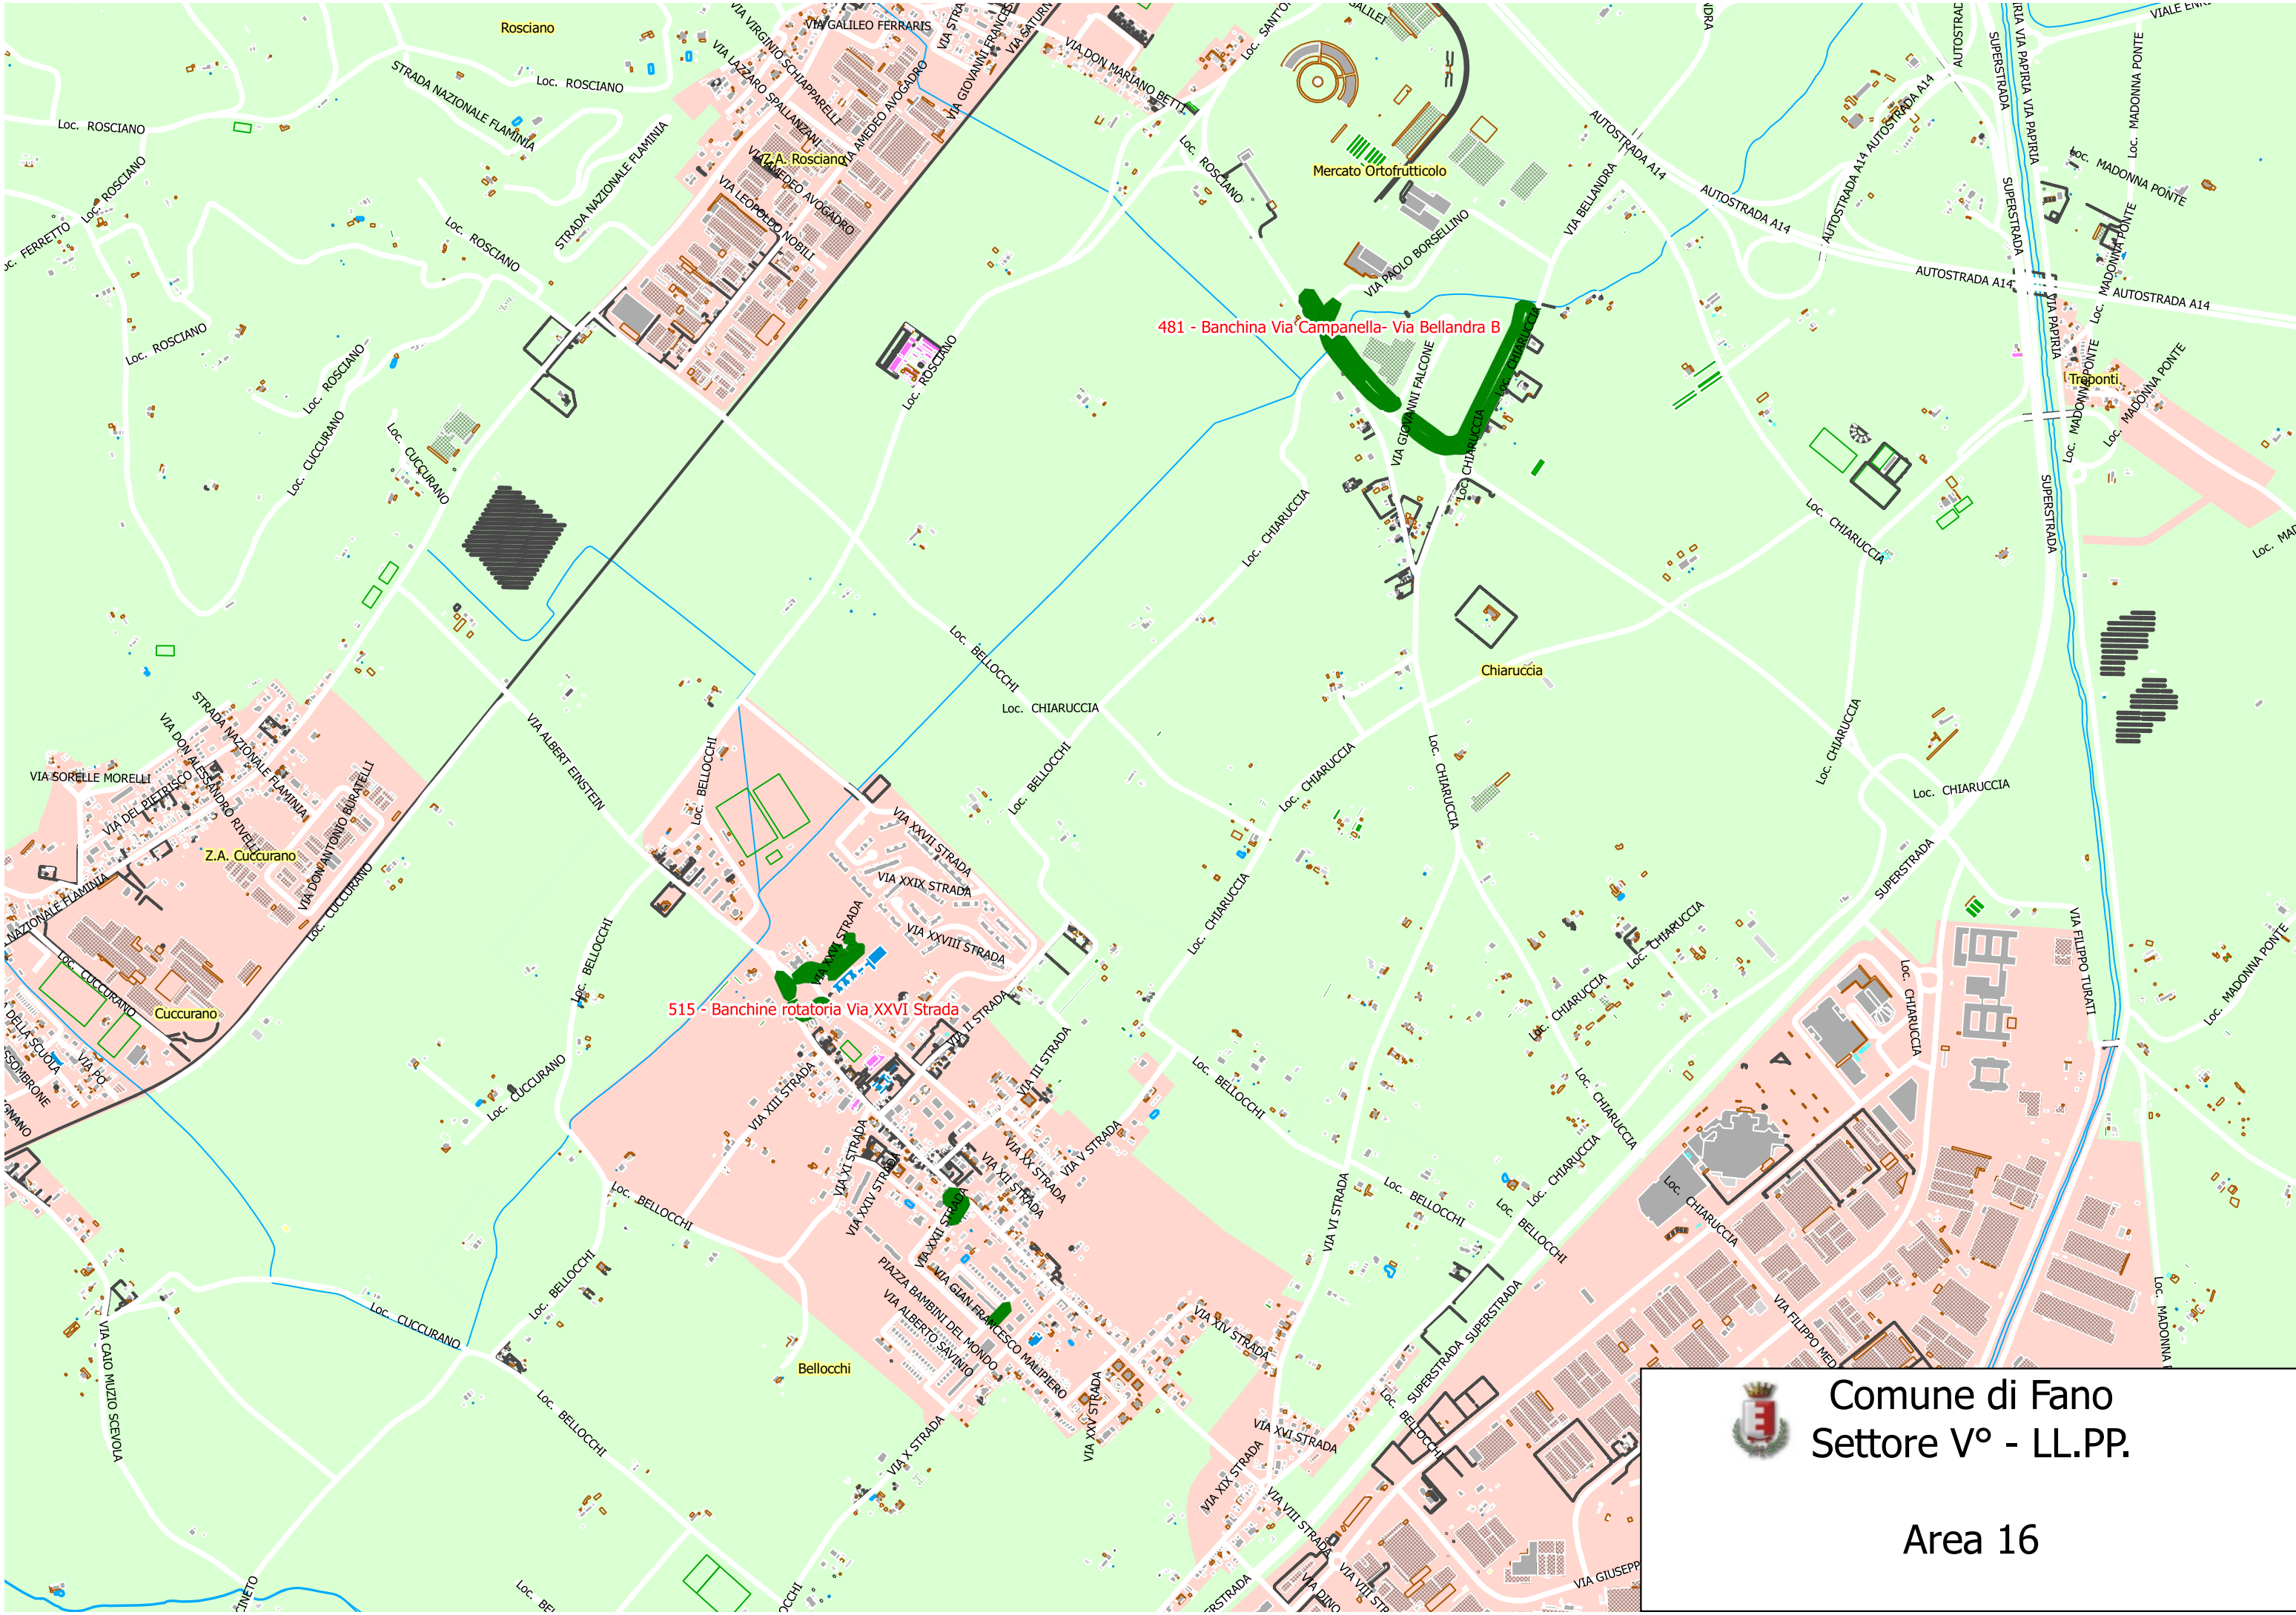

481 - Banchina Via Campanella- Via Bellandra B

515 - Banchine rotatoria Via XXVI Strada

Comune di Fano
Settore V° - LL.PP.

Area 16