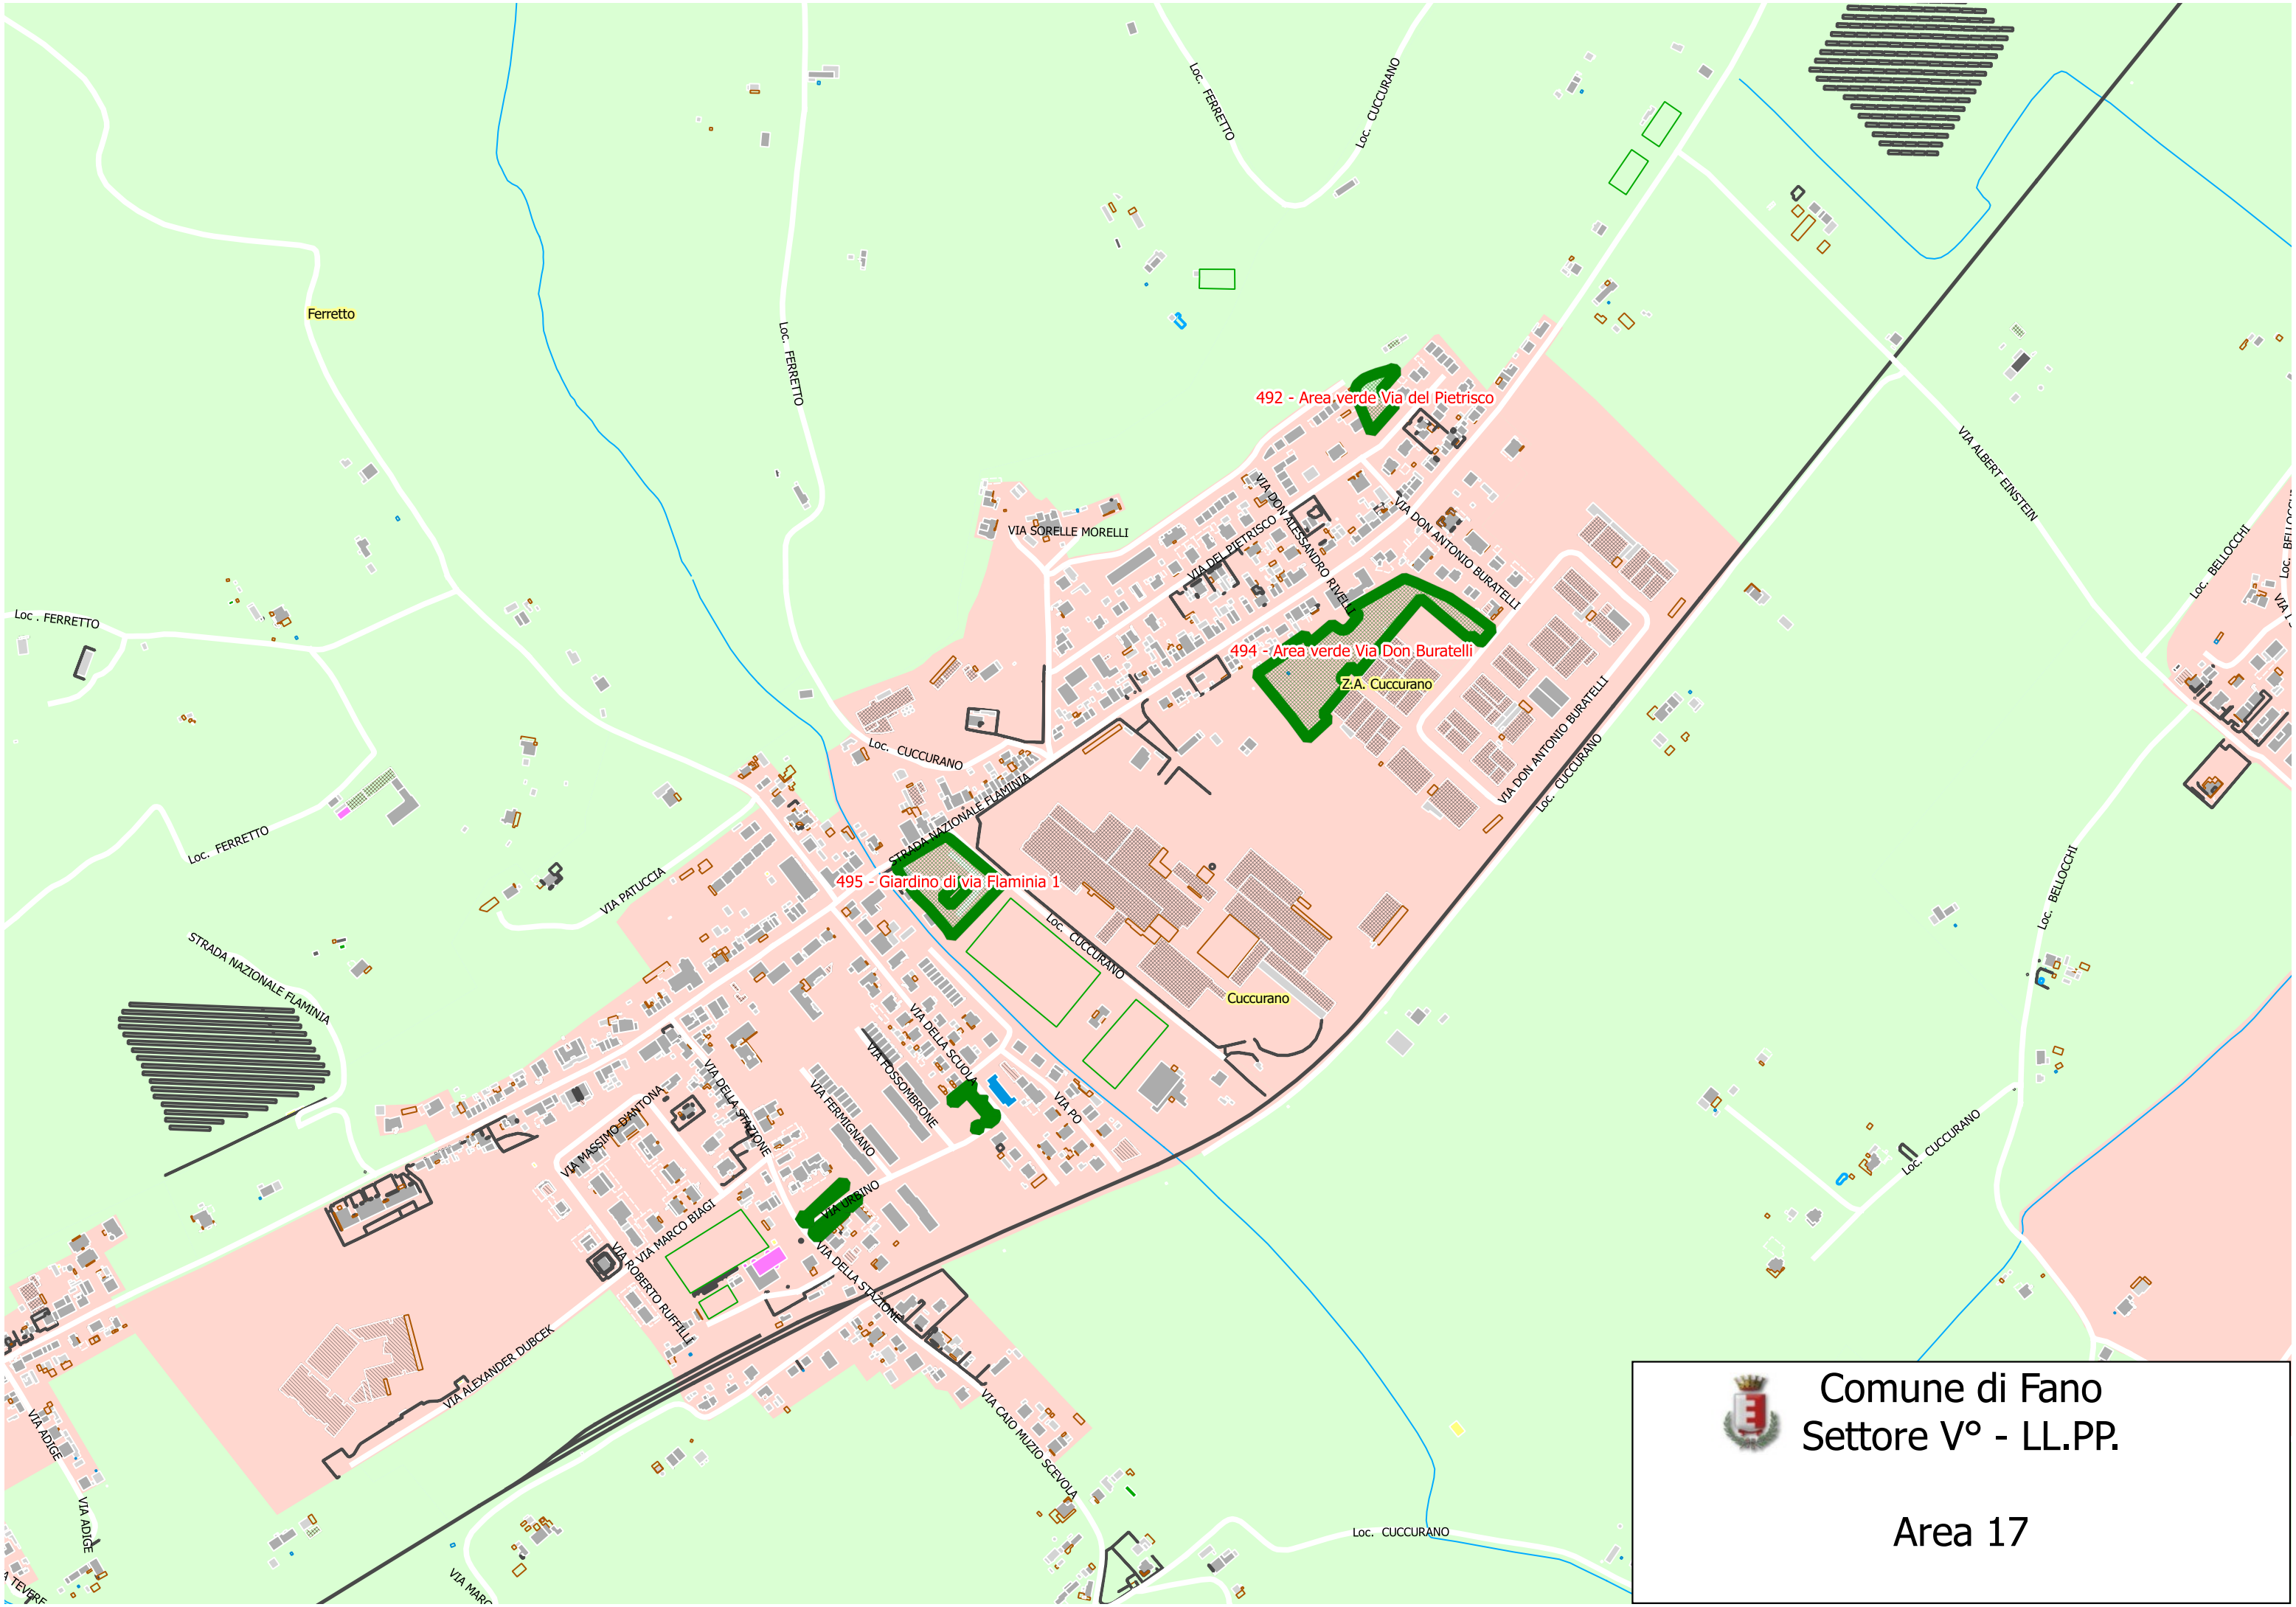

Comune di Fano
Settore V° - LL.PP.

Area 17