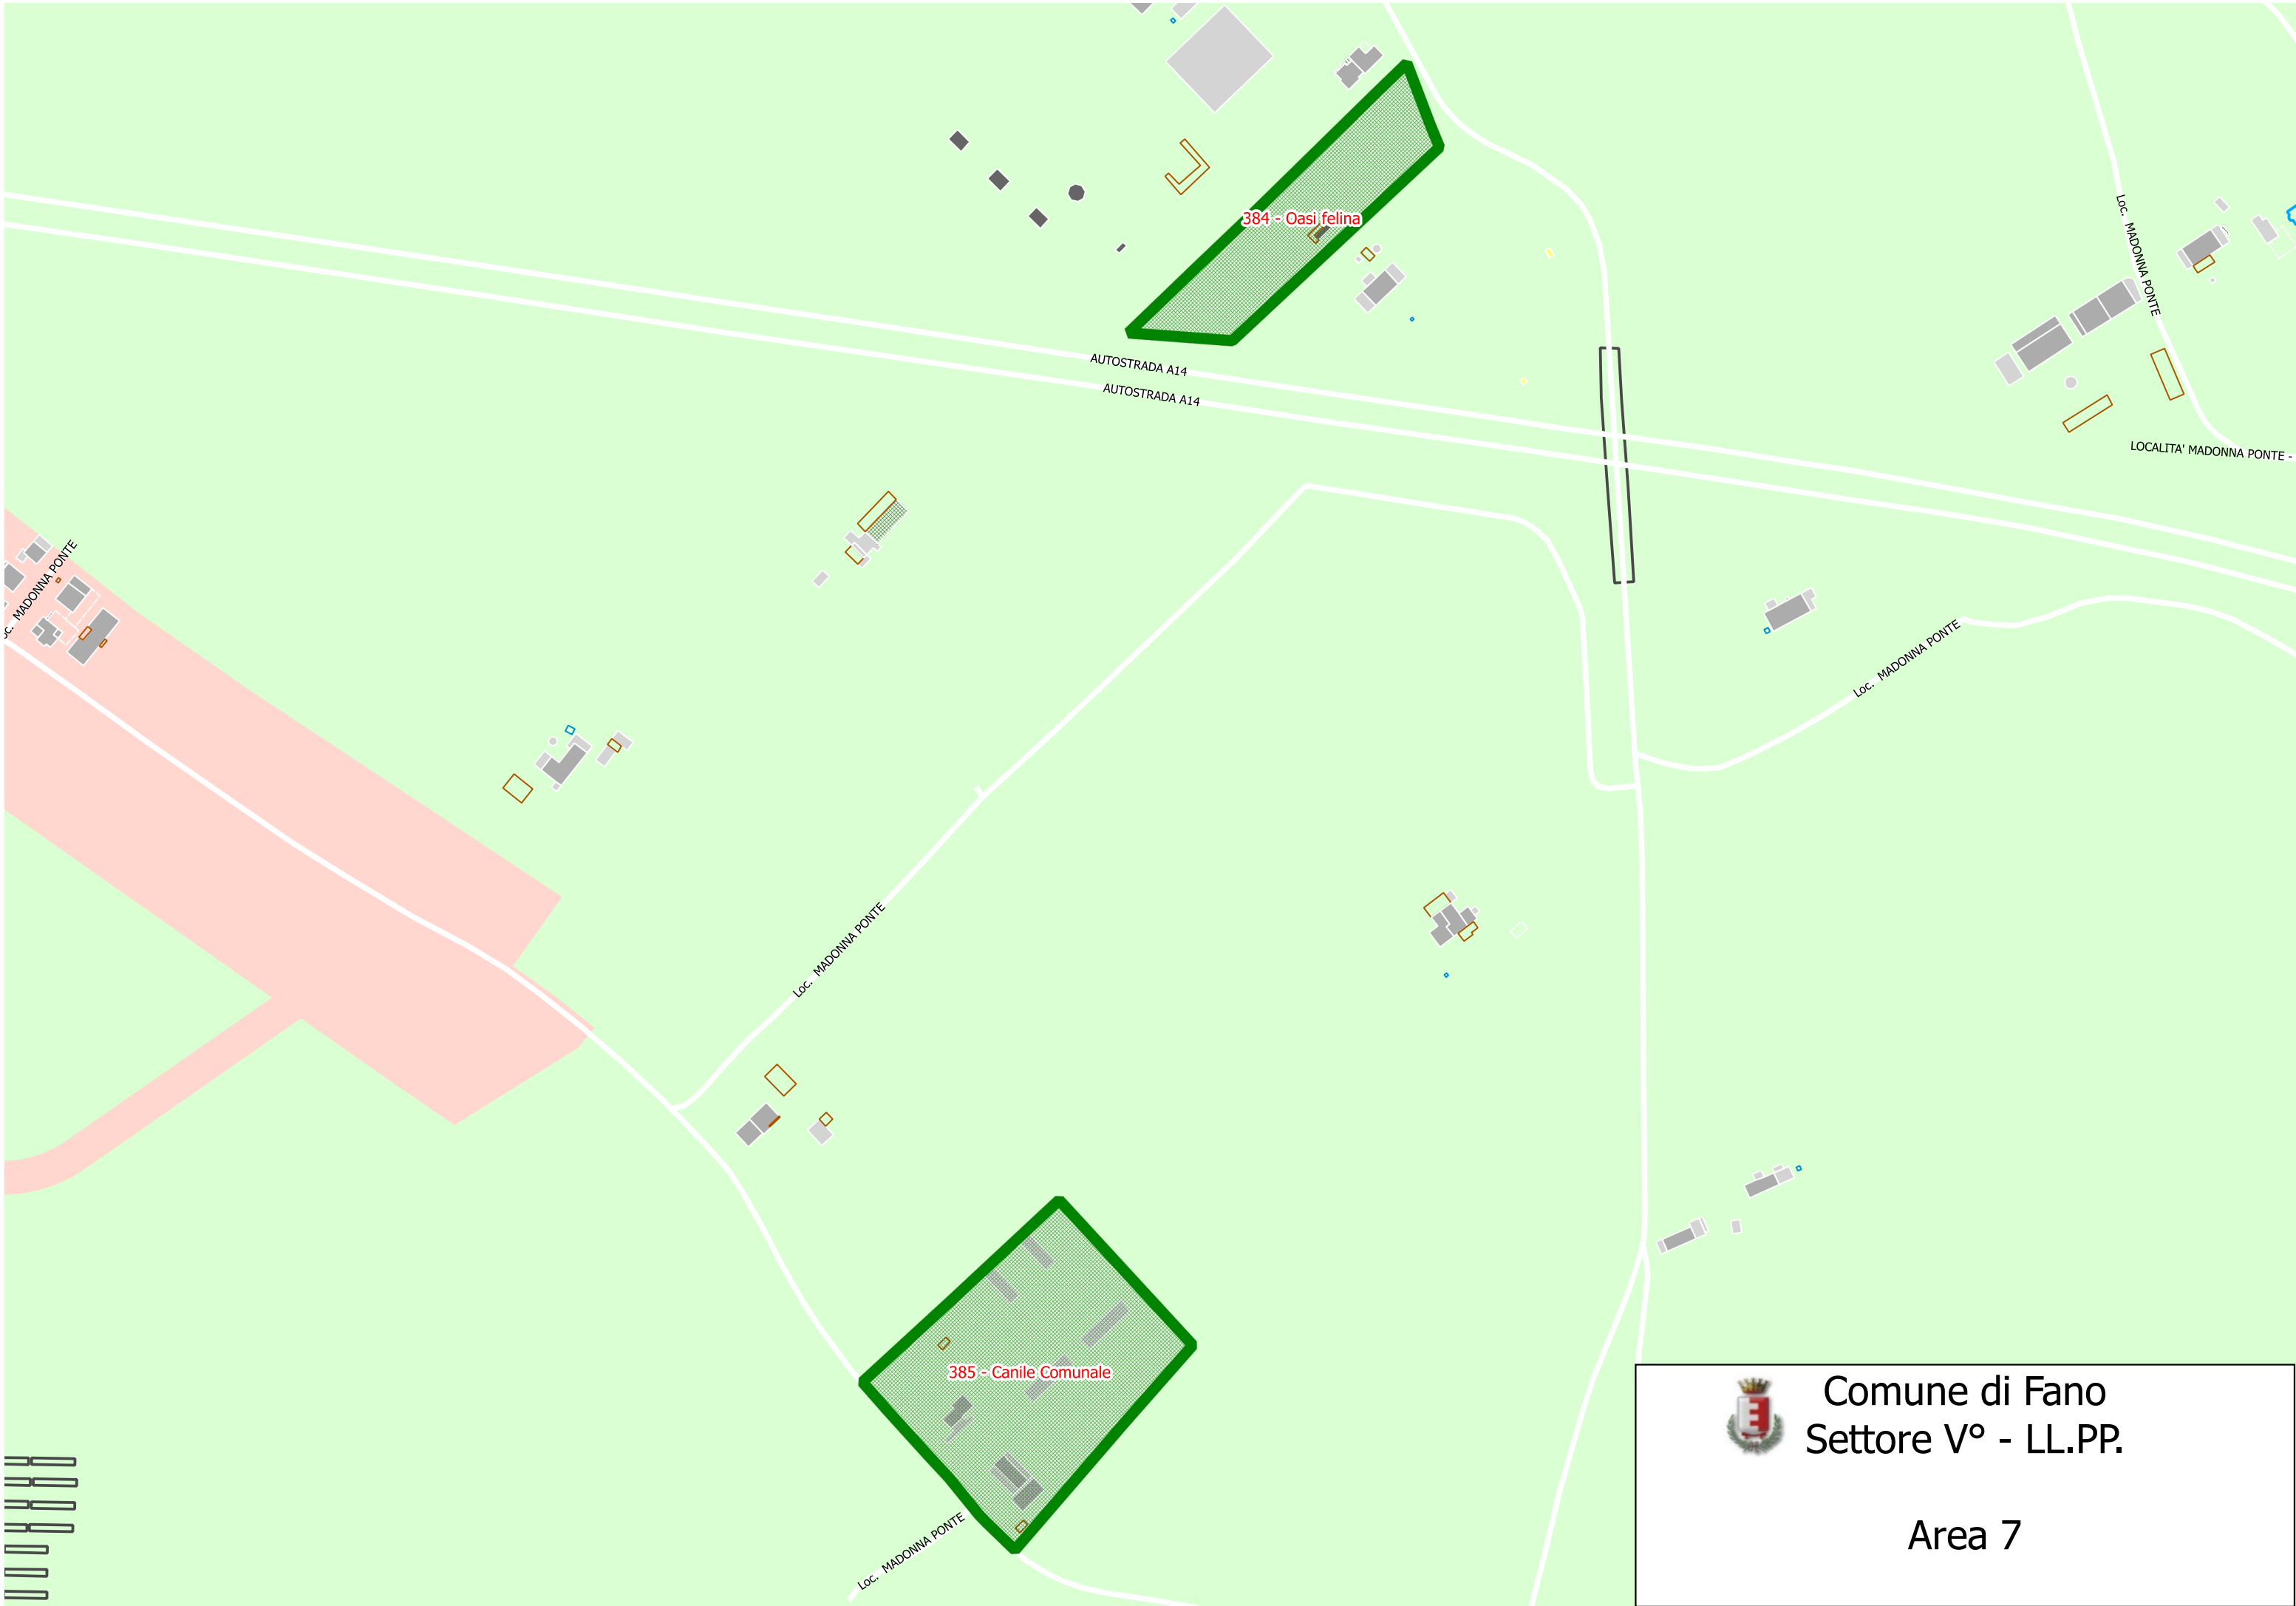

179 - Banchina Largo Bellariva

178 - Verde attrezzato Largo Bellariva 2

Comune di Fano  
Settore V° - LL.PP.

Area 2

- 296 - Area verde via Guarnieri 3
- 295 - Parcheggio via Guarnieri 3
- 293 - Banchina Via Guarnieri 2
- 297 - Area verde Via Guarnieri 2
- 299 - Area verde via serafin 2
- 298 - Area verde via serafin 1
- 290 - Parcheggio Via Guarnieri 1
- 292 - Area verde Via Guarnieri 4
- 291 - Verde attrezzato Via Guarnieri
- 289 - Area verde via Guarnieri 1
- 288 - Banchina via Guarnieri 1
- 287 - Spartitraffici Via Guarnieri 1
- 286 - Area verde di Viale A. Mariani
- 284 - Spartitraffico viale A. Mariani

331 - Area verde via Ranuzzi 1

332 - Area verde via Ranuzzi 2

Comune di Fano  
Settore V° - LL.PP.

Area 5

378 - Area verde Via Ghiberti

302 - Bosco ex Mattatoio

Comune di Fano  
Settore V° - LL.PP.

Area 6

LOC. MADONNA PONTE

Comune di Fano  
Settore V° - LL.PP.

Area 16 ter

Ponte Metauro

VIA DELL'EX ZUCCHERIFICIO

VIALE PICENO

VIA DELLE BREZZE

VIALE ALCIDE DE GASPERI

parco pubblico Robert Baden Powell

VIALE PICENO

Loc. MADONNA PONTE

STRADA NAZIONALE ADRIATICA

Loc. METAURILIA

Comune di Fano  
Settore V° - LL.PP.

Area 8 bis