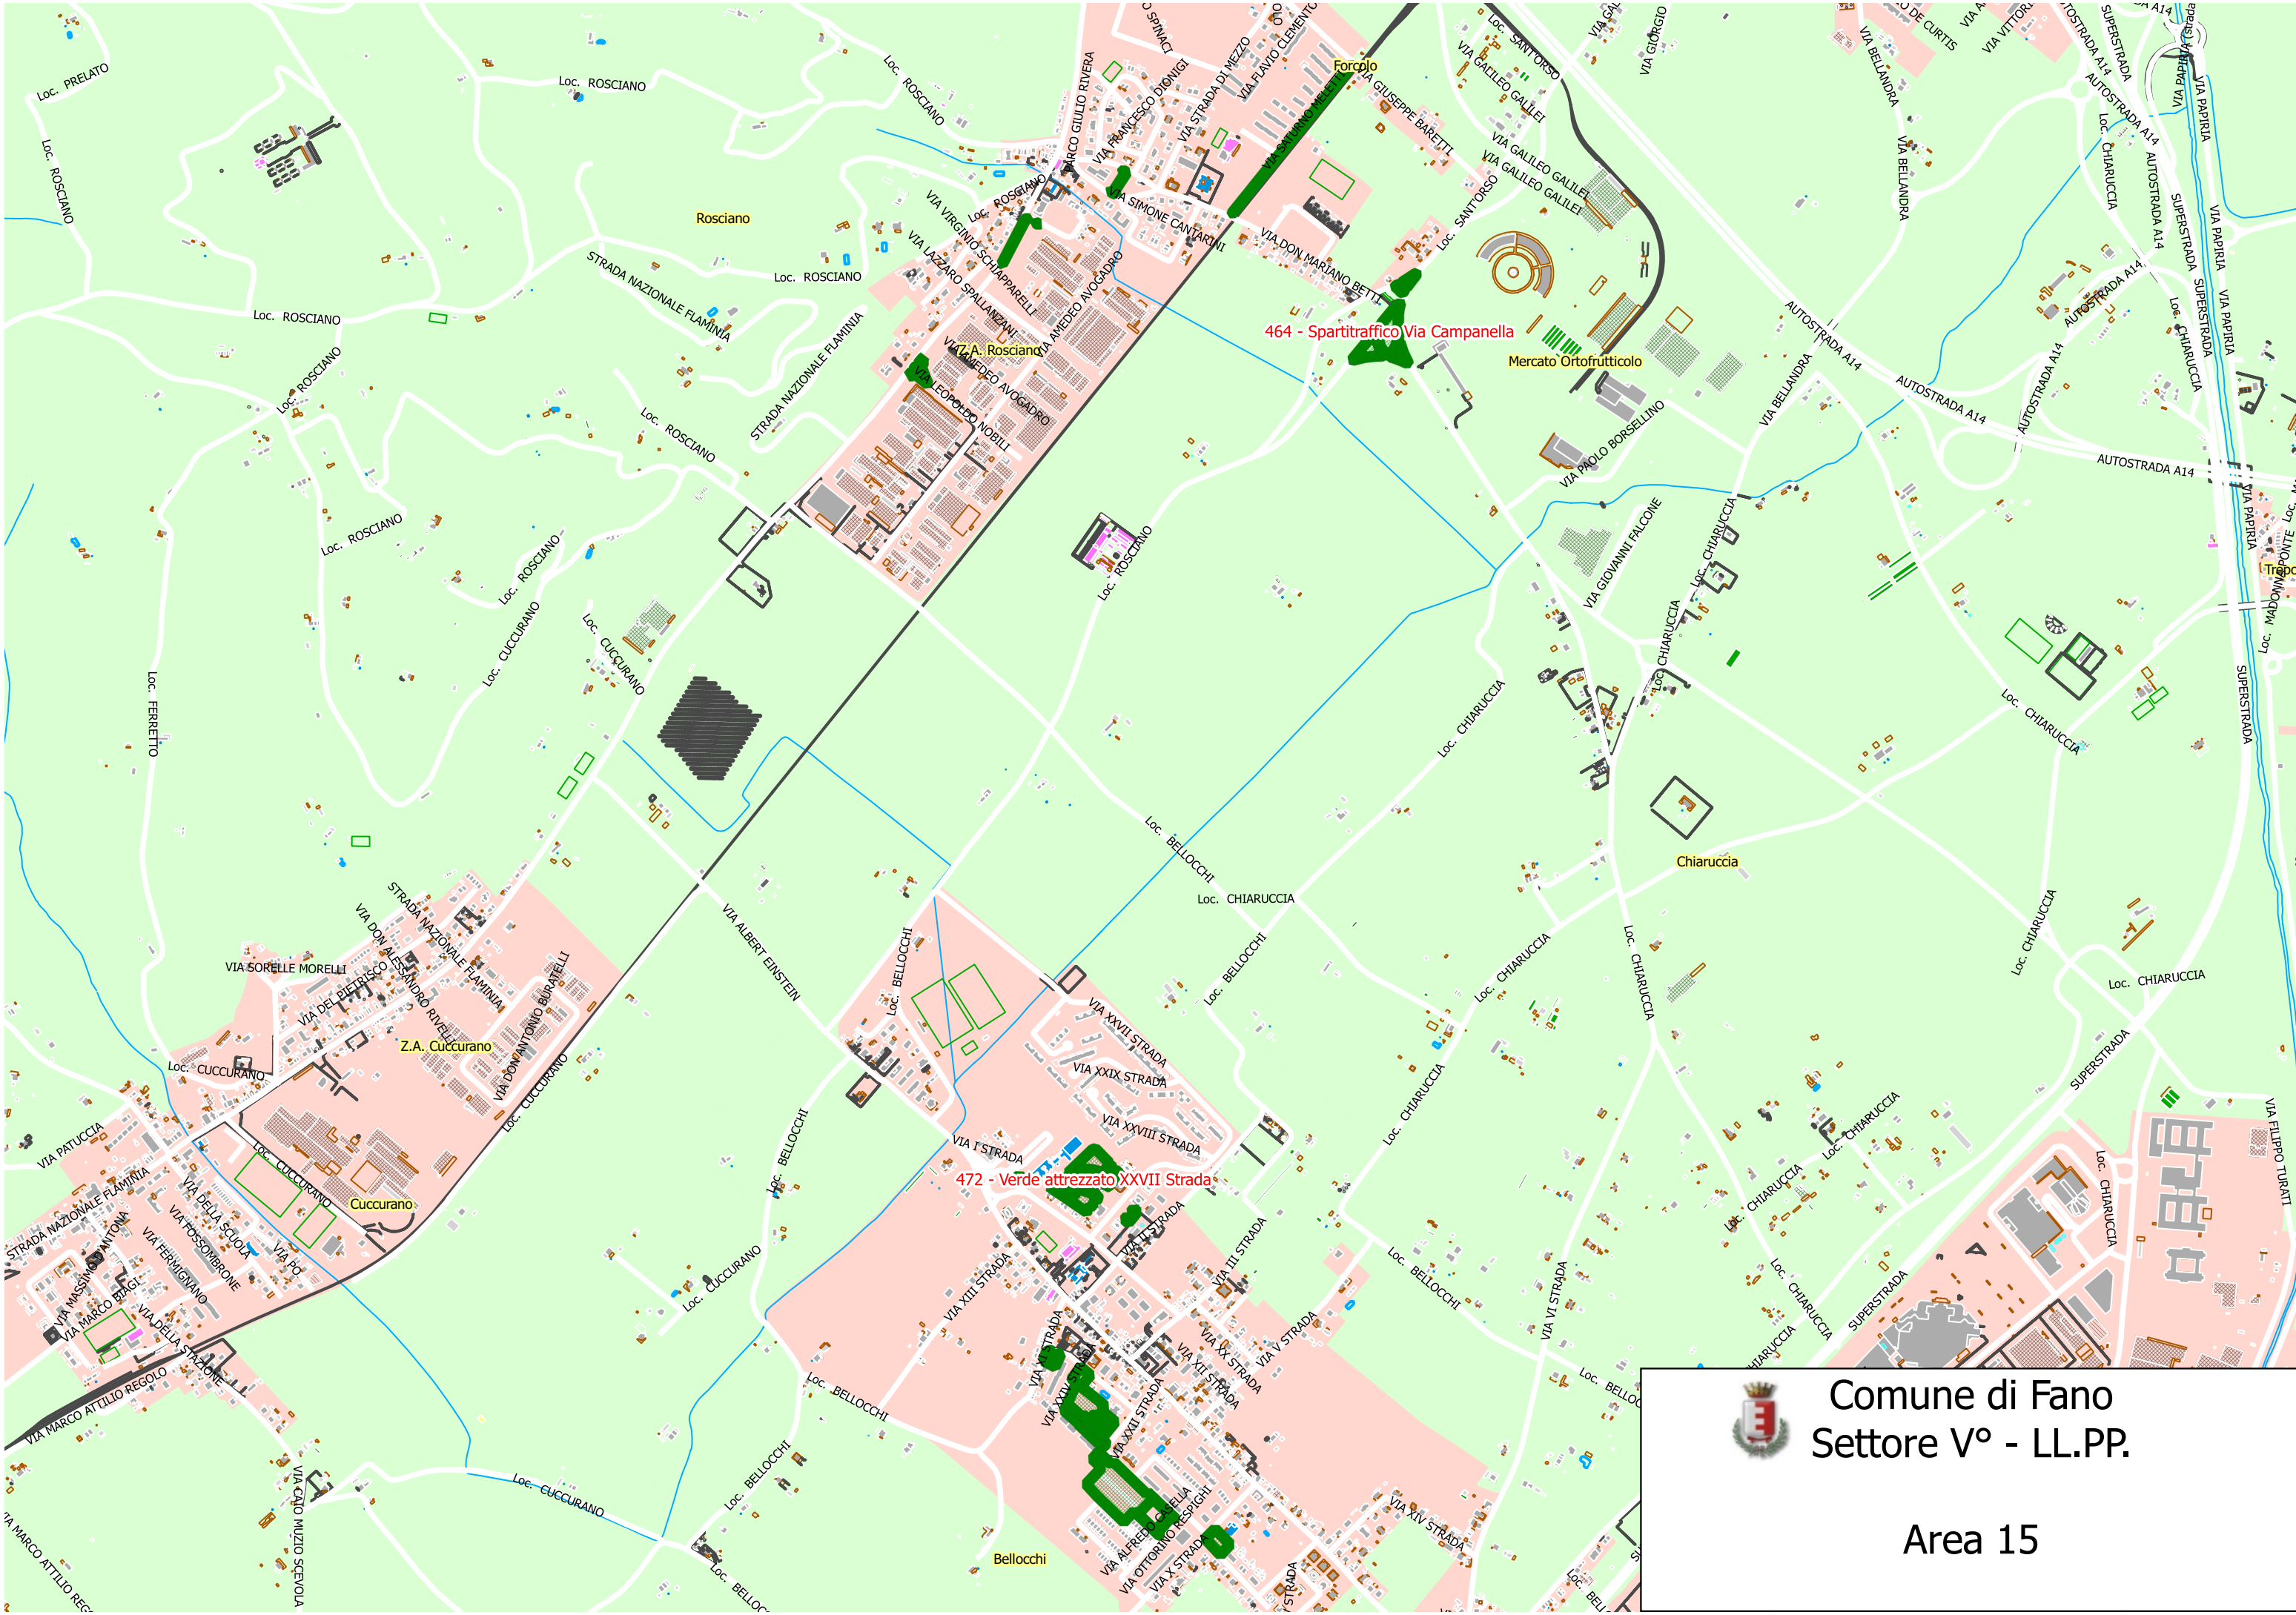

Comune di Fano
Settore V° - LL.PP.

Area 15