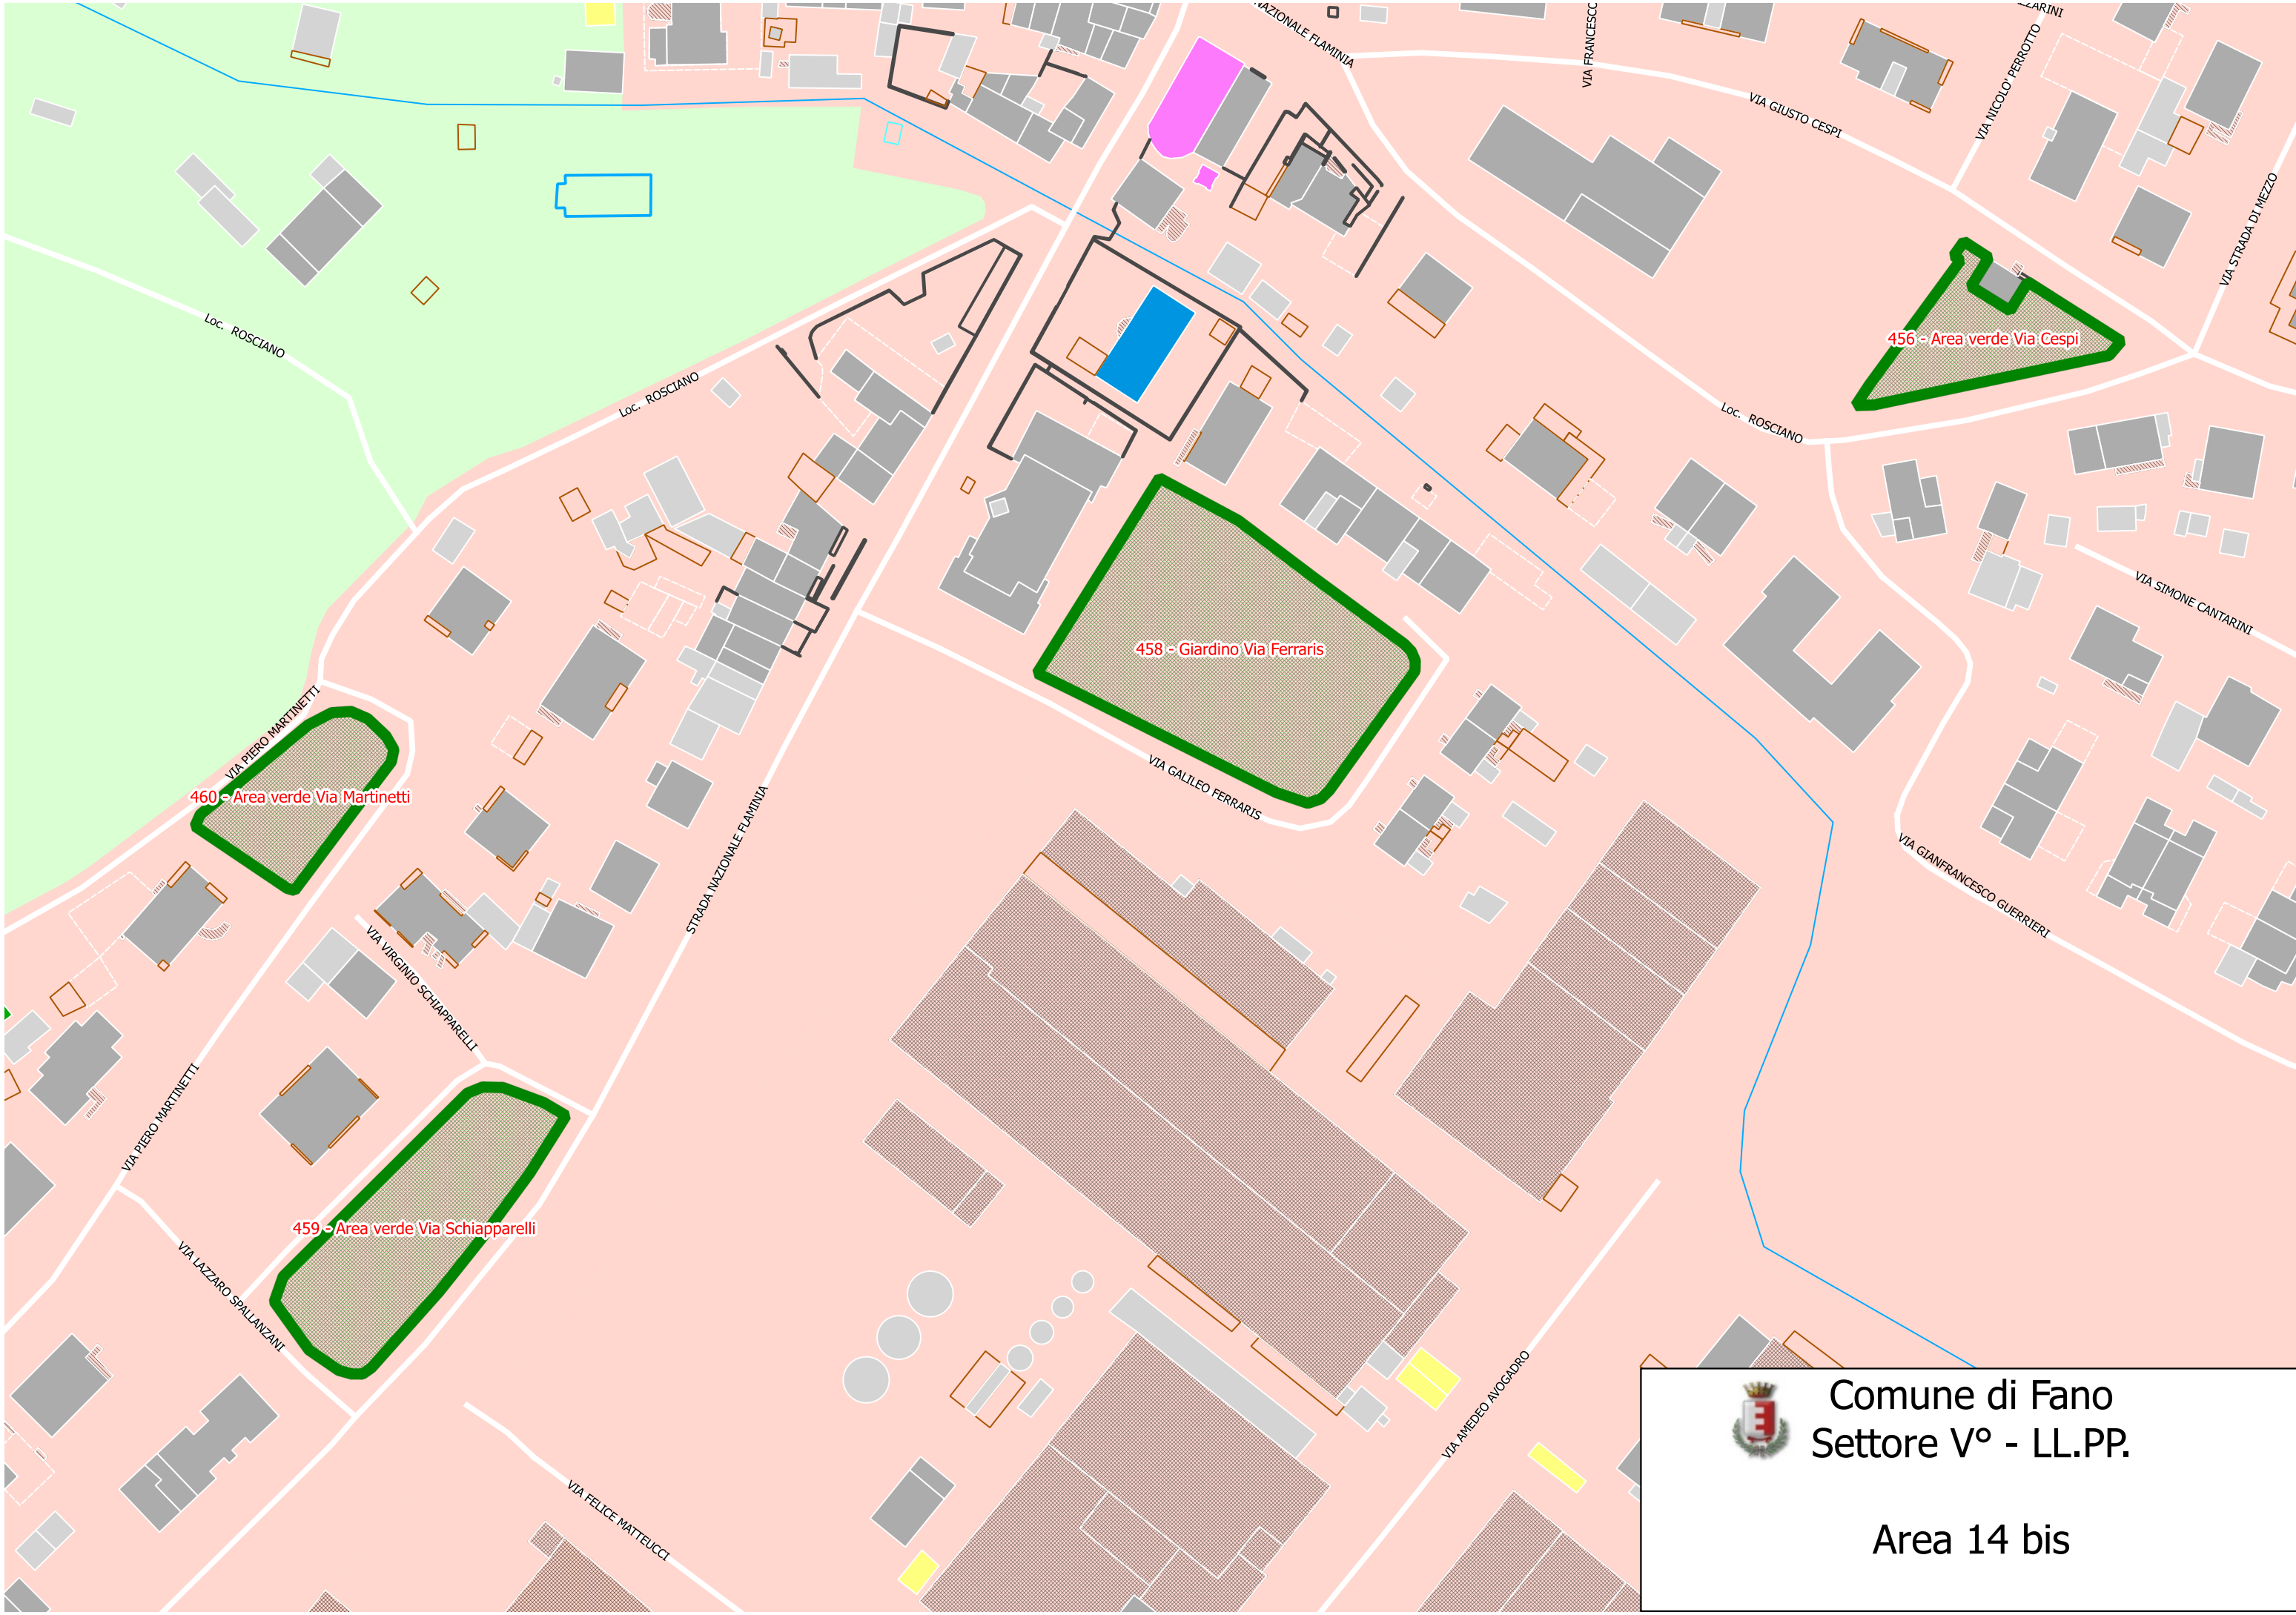

Comune di Fano
Settore V° - LL.PP.

Area 14 bis