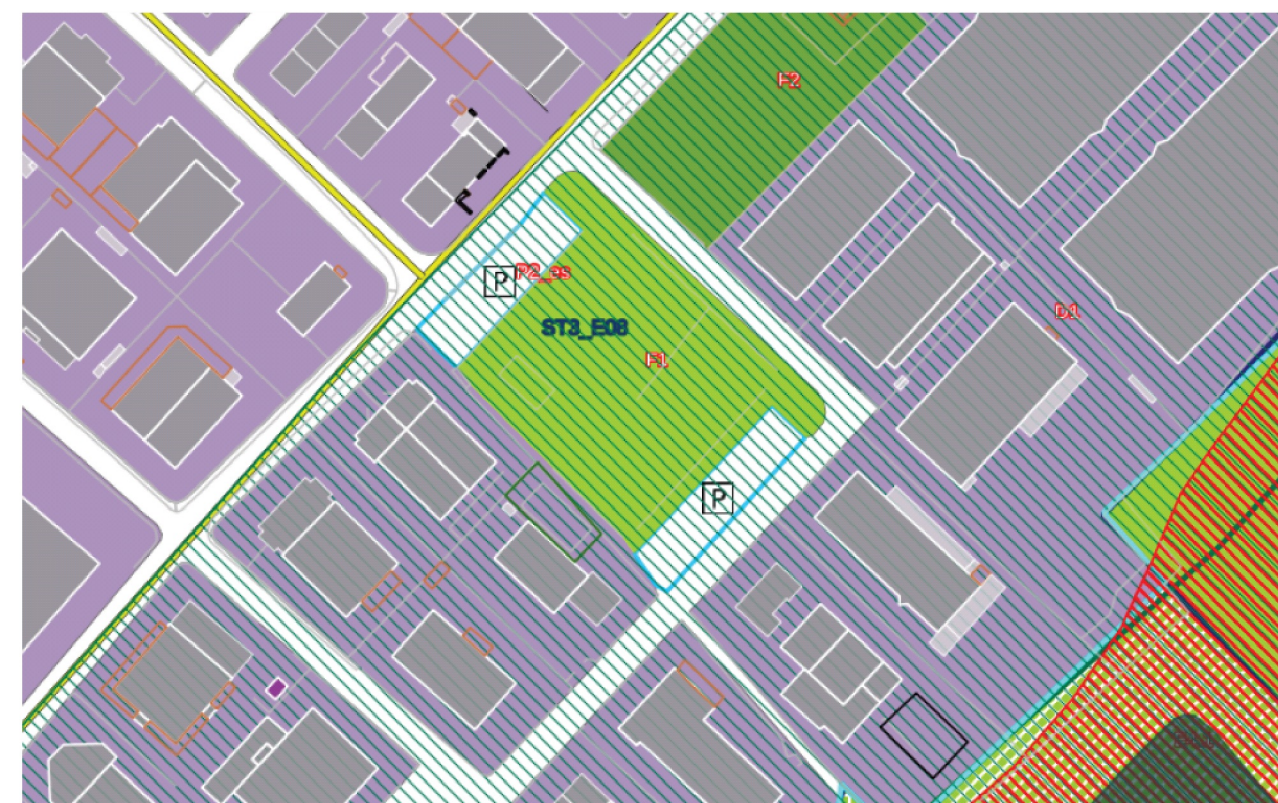

COMUNE DI FANO

Servizio Patrimonio

**BANDO PER L'ISTALLAZIONE NUOVI CHIOSCHI DA
DESTINARE AD ATTIVITA' COMMERCIALI**

AREA VERDE PONTE METAURO

Località: PONTE METAURO

Ubicazione: Via degli Abeti

Dati catastali: Foglio 66 Mappali 210/p, 314, ex strada/p, Sup.mq. 1.322ca.

P.r.g.: F1

Sottoservizi presenti: Acquedotto - Fognatura

MAPPA CATASTALE 1:2000

P.R.G. VIGENTE

ORTOFOTO 1:2000