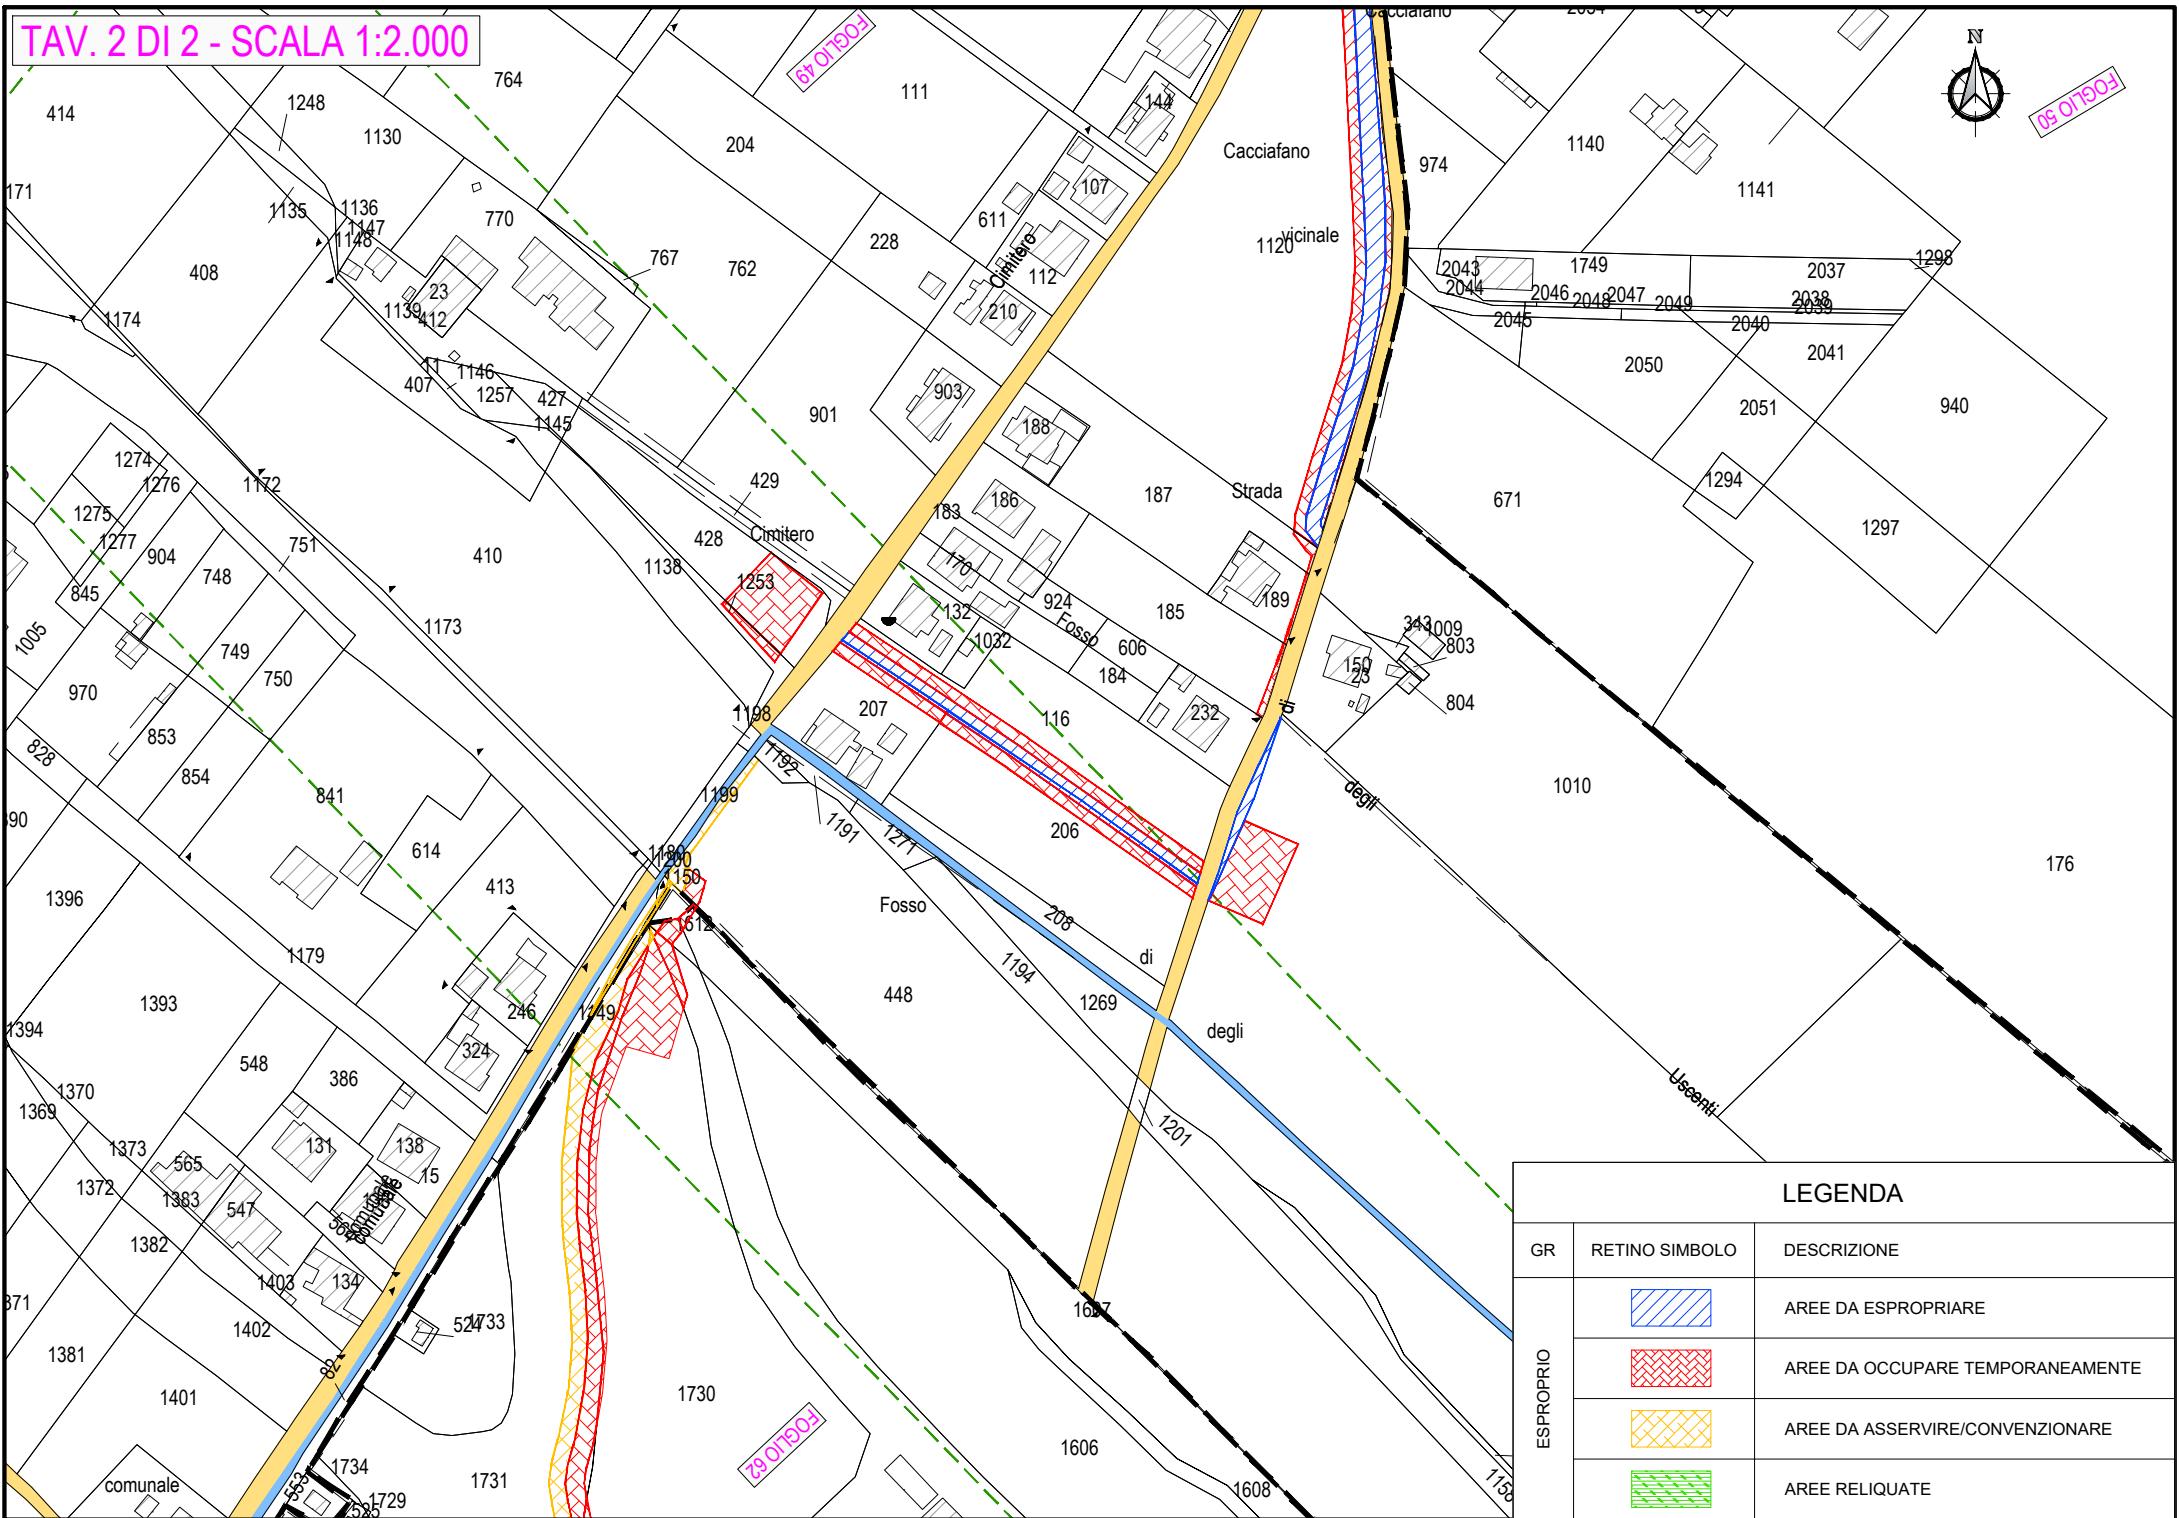

FOGLIO 50

LEGENDA

GR	RETINO SIMBOLO	DESCRIZIONE
ESPROPRIO		AREE DA ESPROPRIARE
		AREE DA OCCUPARE TEMPORANEAMENTE
		AREE DA ASSERVIRE/CONVENZIONARE
		AREE RELIQUATE

LEGENDA		
GR	RETINO SIMBOLO	DESCRIZIONE
ESPROPRIO		AREE DA ESPROPRIARE
		AREE DA OCCUPARE TEMPORANEAMENTE
		AREE DA ASSERVIRE/CONVENZIONARE
		AREE RELIQUATE