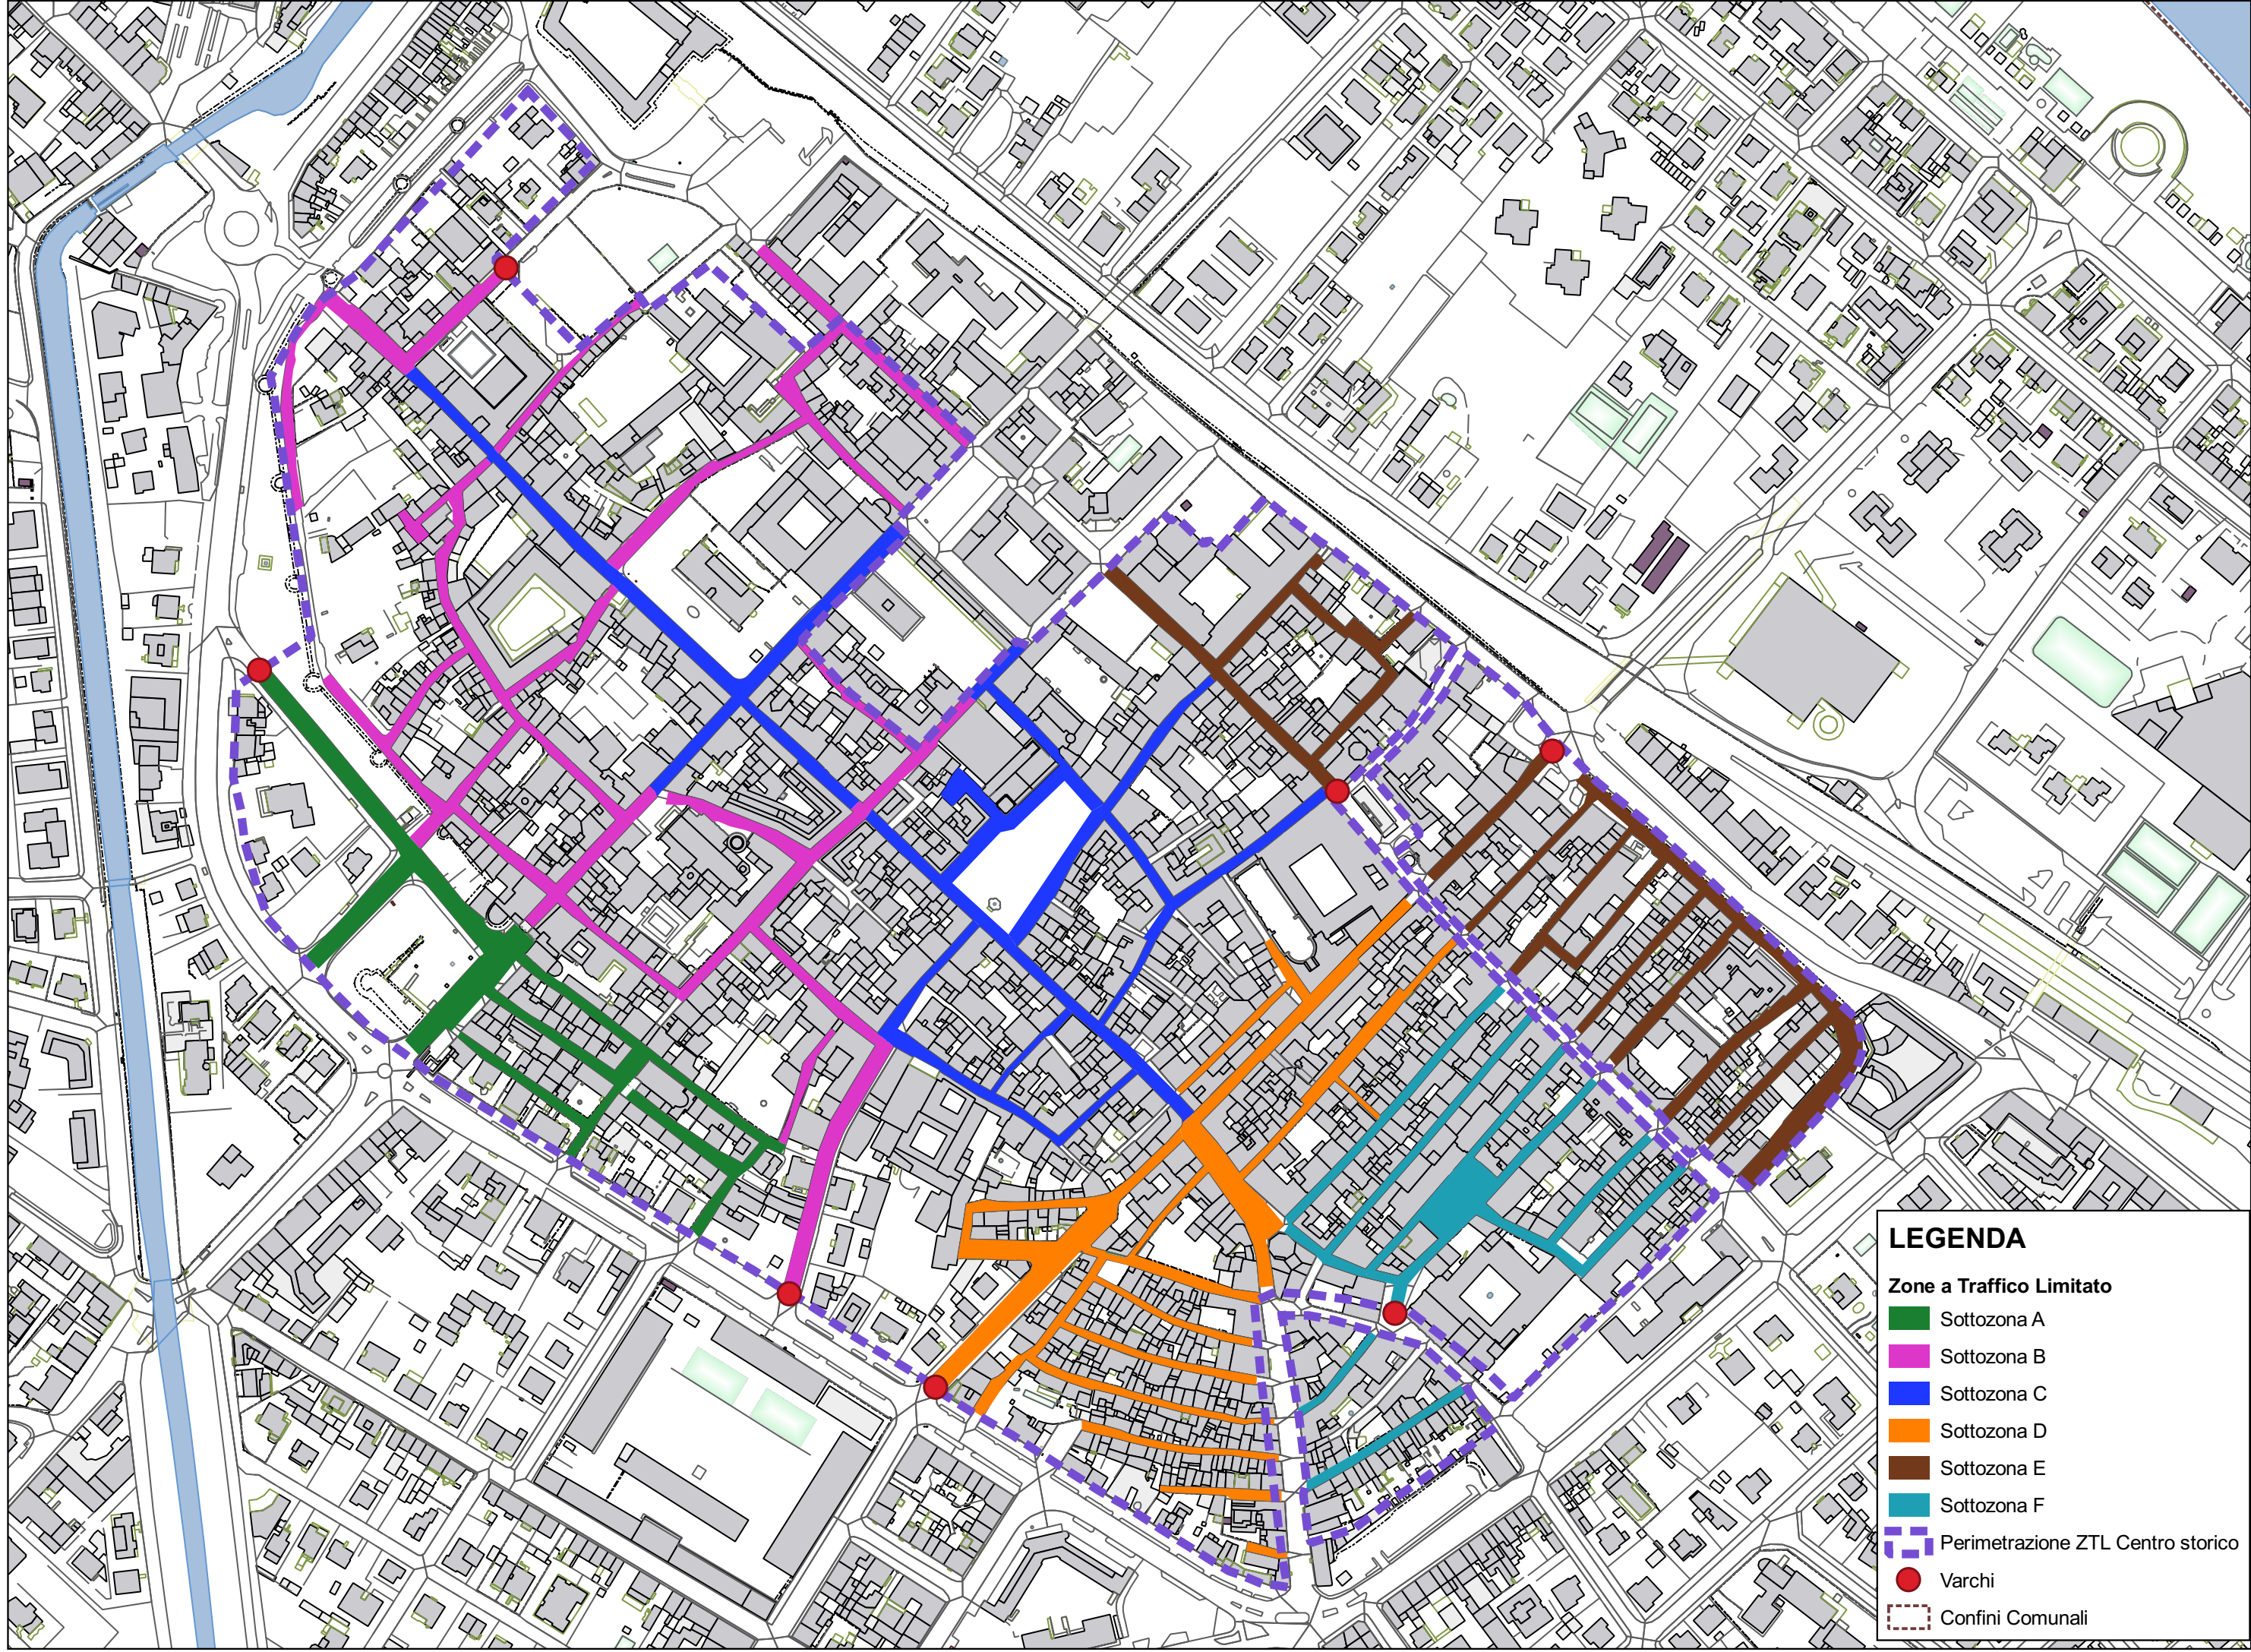

LEGENDA

Zone a Traffico Limitato

■ Permanente

■ Stagionale

● Varchi

--- Confini Comunali

LEGENDA

Zone a Traffico Limitato

 Permanente

 Stagionale

 Confini Comunali

LEGENDA

Zone a Traffico Limitato

- Sottozona A
- Sottozona B
- Sottozona C
- Sottozona D
- Sottozona E
- Sottozona F
- Perimetrazione ZTL Centro storico
- Varchi
- Confini Comunali